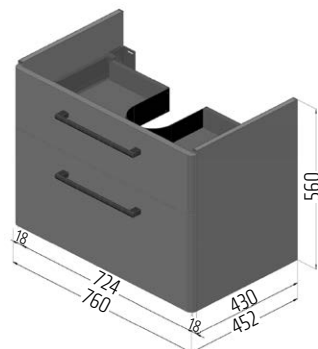

Technické informace

VIGOUR

Skříňka se 2 zásuvkami
k umyvadlu 60 cm

[DRJ153113](#)
[|509814|](#)

Skříňka se 2 zásuvkami
k umyvadlu 80 cm

[DRJ153137](#)
[|509815|](#)

Skříňka pod dvojumyvadlo 120 cm
nedělená vnitřní plocha
dva šuplíky