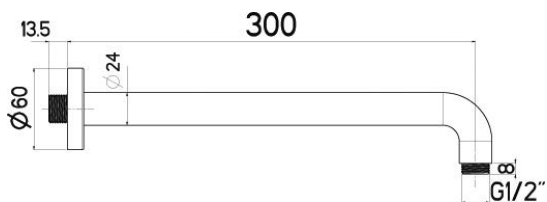

XL 24 100

Stropní kulaté, 10 cm

NIKARM10
[415825]

XL 24 300

Nástěnné kulaté, 30 cm

NIKARM30

[226568]

3 polohová
Ø 12 cm