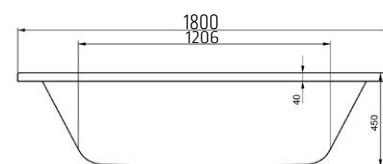

Vana akrylátová DUO, 180 × 80 × 45 cm
154 l, bílá, bez nohou

VIGONAD180
[478394]