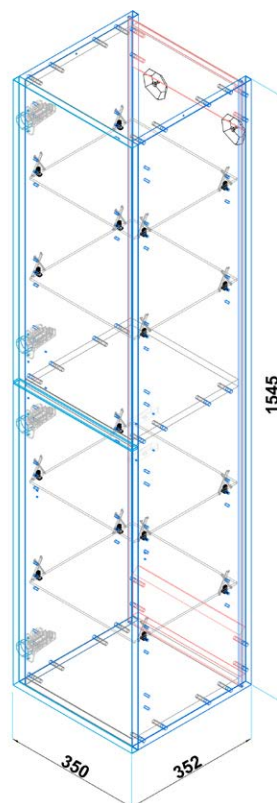

Skříňka vysoká
oboustranná, dub Nebraska

DRJ339050
|548819|

Skříňka vysoká oboustranná
bílá lesklá

|569177|
DRJ340315