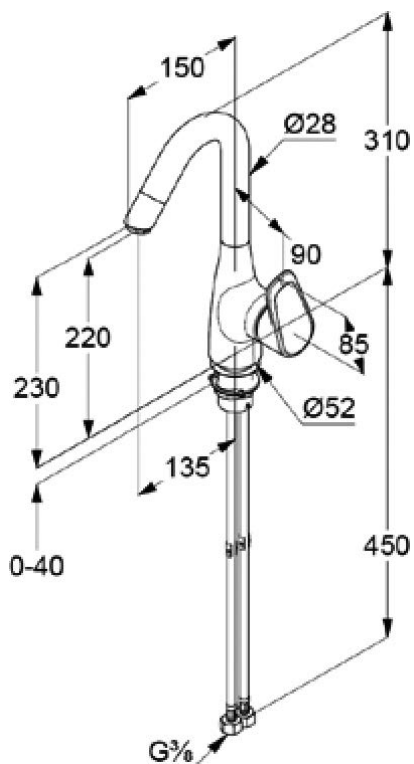

VIGDESXS0
[527778]

Vanová termostatická

VIGDETW
[504059]

Umyvadlová bez výpusti
VIGDESVO
[504065]

Bidetová s výpustí
VIGDESBD
[504066]

Sprchová nástěnná
VIGDESB
[504098]

Podomítková páková s vrchním
přepínáním, vrchní díl, s pojistkou
proti zpětnému vzdutí vody bez
podomítkového tělesa