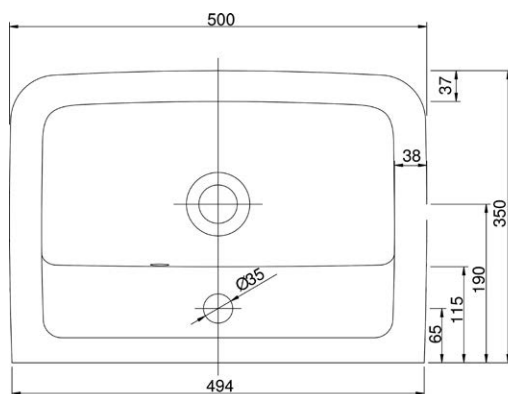

VIGDESIASS
[597541]

Umývatko 50 × 25 cm
s otvorem a přepadem
levé

VIGCLE5025L
[570037]

Umývatko 50 × 25 cm
s otvorem a přepadem
pravé

VIGCLE5025R
[570035]

Umyvadlo nábytkové
50 × 35 cm

VIGCLE50
[564371]

Umyvadlo nábytkové
55 × 45 cm