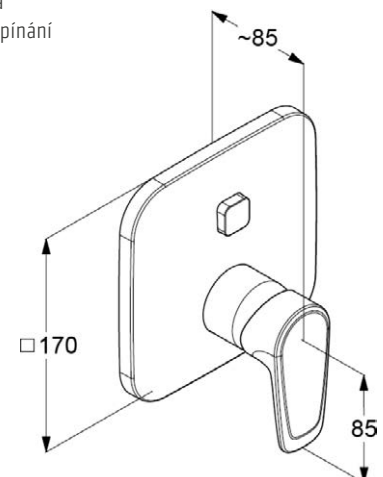

Páková podomítková
vrchní díl, vrchní přepínání

VIGDE2SFWSM
[569076]