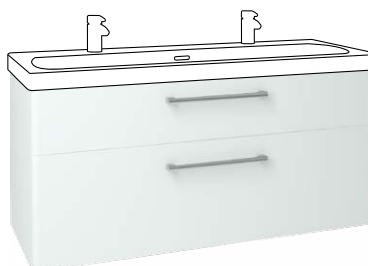

Skříňka pod dvojumyvadlo
120 cm, nedělená vnitřní plocha
dva šuplíky, zavírání soft close

DRJ153144
[509816]

VIGDE80M
[497650]