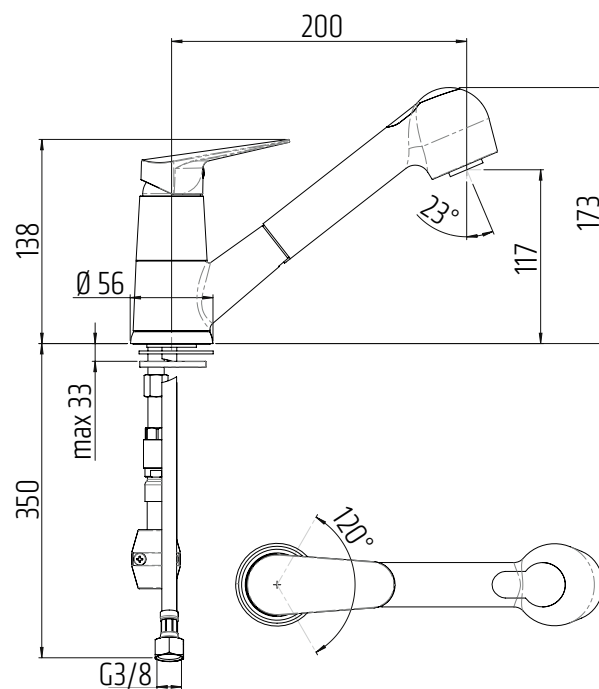

Dřezová stojánková
s výsuvnou sprchou

VIGONSHB
[478398]