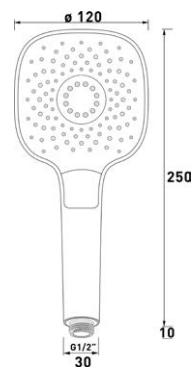

souprava vanová
3 polohová, šířka 12 cm
pevný držák, hadice 150 cm

VIGV22HB3E

[614270]