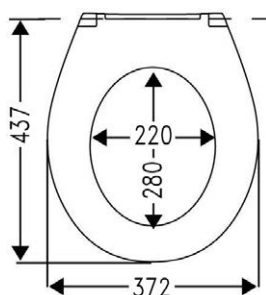

Sedátko
s poklopem duraplast
úchyty nerez

VIGONSIES
[478388]