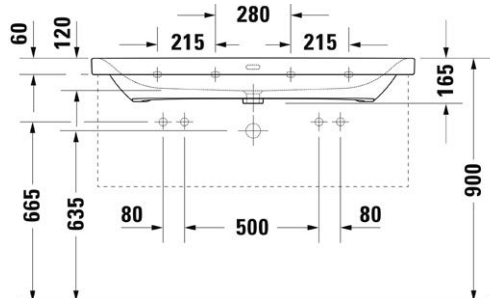

VIGDE60
|504051|

Umyvadlo nábytkové
60 × 48 cm

VIGDE60M
|497647|

Umyvadlo nábytkové
80 × 48 cm

VIGDE80M
|497650|

Dvojumyvadlo nábytkové
s neděleným vnitřním prostorem
120 × 48 cm

VIGDE120M2H
|504053|

Dvojumyvadlo
s děleným vnitřním prostorem
120 × 48 cm