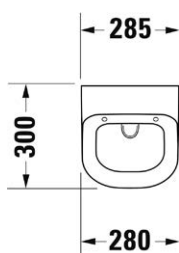

VIGDEWWCKOSV
[504055]

Bidet závěsný
hloubka 54 cm
skryté upevnění

VIGDEWBVDV
[497824]

Pisoár přívod a odpad dozadu
pro montáž poklopu
s upevněním

VIGDEUFFDOS
[504057]

Klozetové sedátko
ocelové panty
Ize použít pro závěsné klozety
hloubky 54 i 48 cm