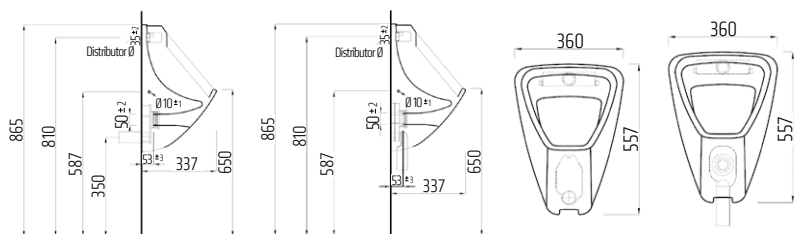

Pisoár, přívod zezadu
odpad dozadu, bílý

VIGONU
|478385|