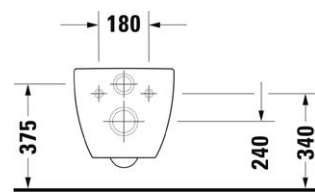

VIGDE120MD
[497806]

Klozet závěsný 4,5-6l
hloubka 54 cm
bez splachovacího kruhu

VIGDEWWCOS
[504054]

Klozet závěsný 4,5-6l
hloubka 54 cm
bez splachovacího kruhu
skryté upevnění

VIGDEWWCOSV
[497807]

Klozet závěsný 4,5-6l
hloubka 48 cm
bez splachovacího kruhu
skryté upevnění