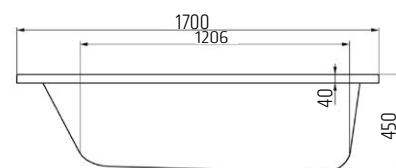

Vana akrylátová se sprchovací zónou
170 × 80 × 45cm, 166 l, bílá, bez nohou

VIGONA17080
[478393]