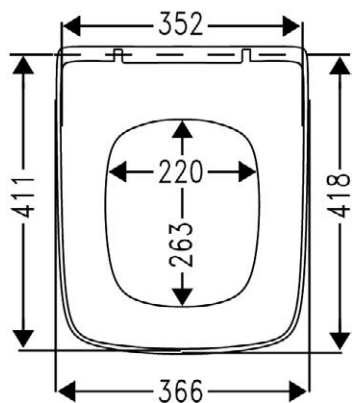

Klozetové sedátko
ocelové panty
Ize použít pro závěsné klozety
hloubky 54 i 48 cm

VIGDESI
[497918]

Klozetové sedátko odnímatelné
pozvolné sklápění, ocelové panty,
Ize použít pro závěsné klozety
hloubky 54 i 48 cm

VIGDESIAS
[504056]