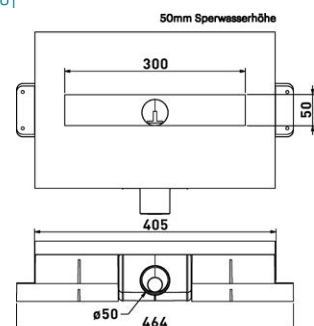

VIGV4GK
|620538|