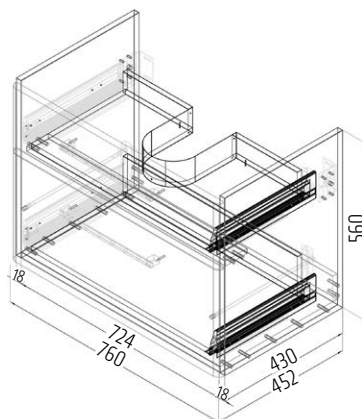

Technické informace

VIGOUR

Skříňka se 2 zásuvkami
k umyvadlu 60 cm

[DRJ153113](#)
[|509814|](#)

Skříňka se 2 zásuvkami
k umyvadlu 80 cm

[DRJ153137](#)
[|509815|](#)

Skříňka pod dvojumyvadlo 120 cm
nedělená vnitřní plocha
dva šuplíky