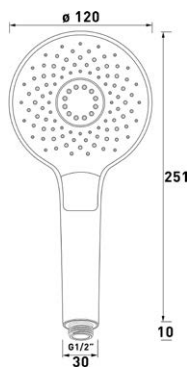

3 polohová
Ø 12 cm

VIGV22HB3R

[614265]