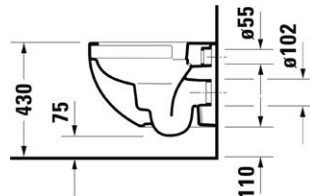

Klozet závěsný 4,5-6l
hloubka 48 cm
bez splachovacího kruhu
skryté upevnění

VIGDEWWCKOSV
[504055]