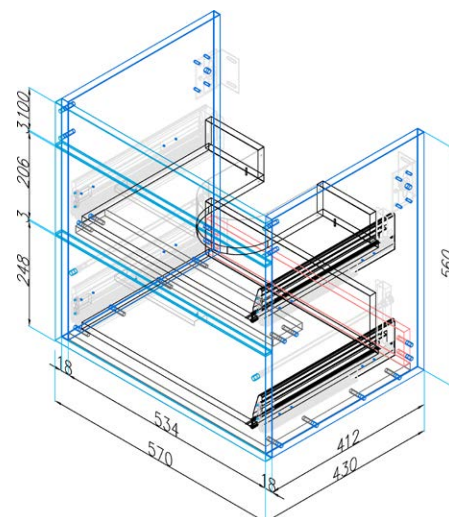

Skříňka pod umyvadlo
55 cm, dva šuplíky
dub Arlington

DRJ807313
[571489]

Skříňka se 2 zásuvkami
k umyvadlu 65 cm
dub Arlington

DRJ807276
[571492]