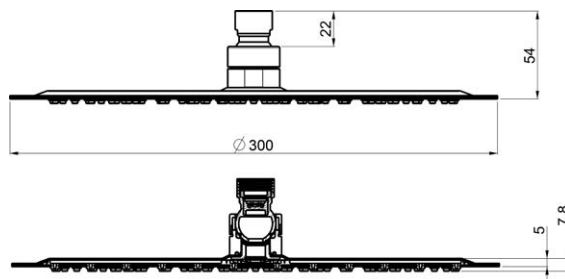

PIANO ROUND 300
Ø 30 cm
[NIKPIARKB30](#)
[[346888]](#)