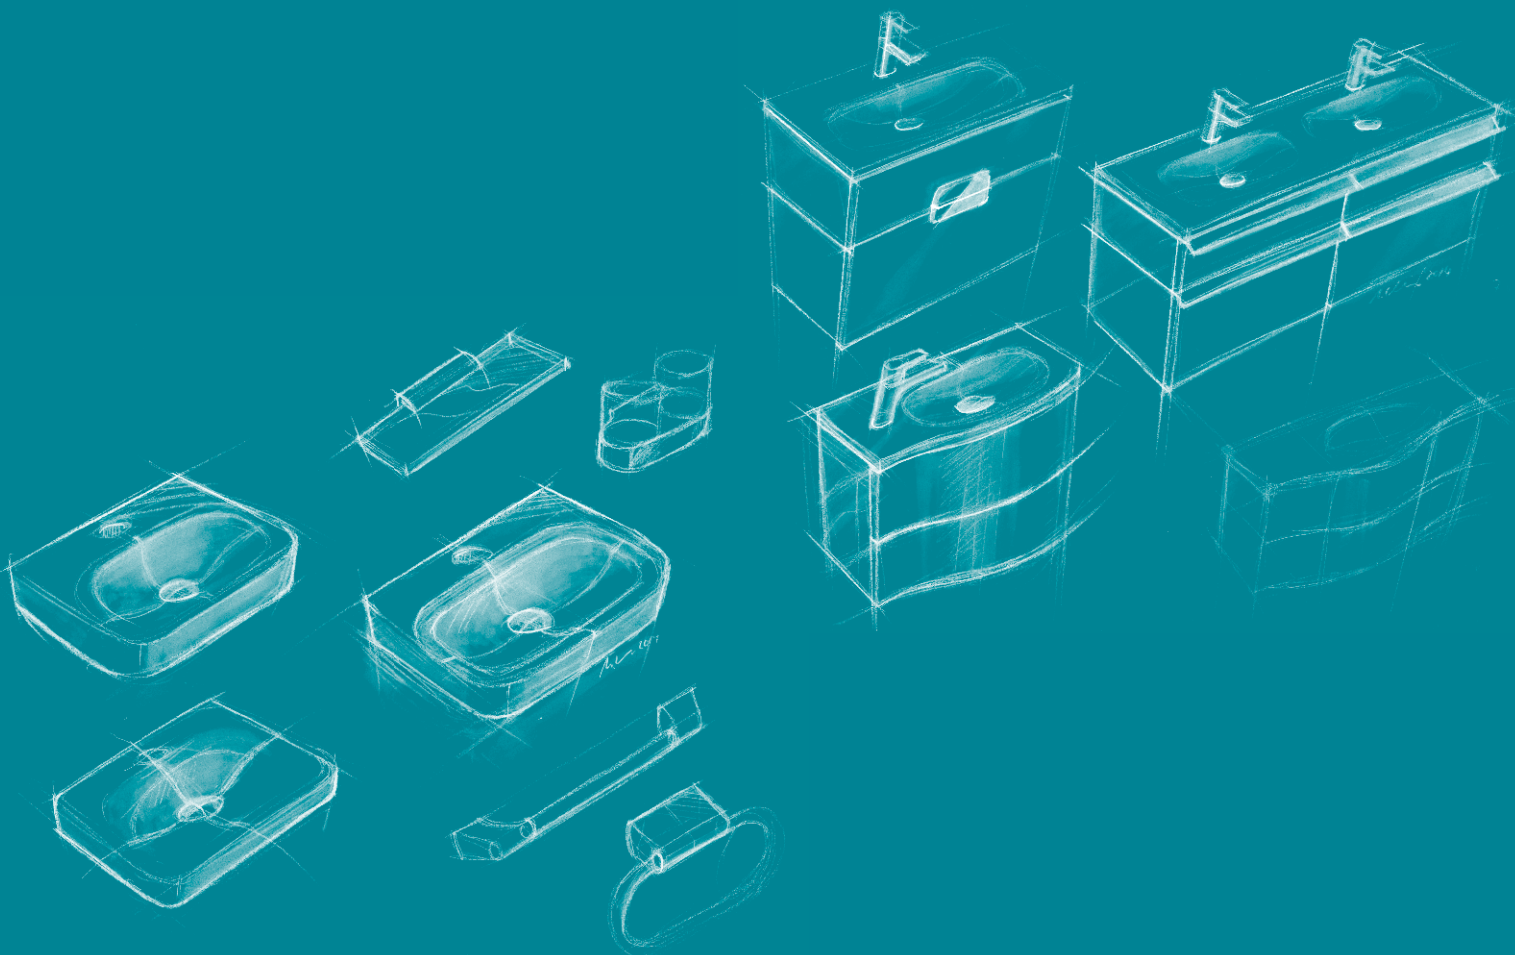

Sanita značky VIGOUR se může pochlubit kvalitním sortimentem. Od moderní sanitární keramiky až po ovládací tlačítka na WC, vybrat si můžete z rozsáhlé škály výrobků této evropské značky. Sanitární výrobky pro náročnější zákazníky i ekonomické koupelny, to vše je VIGOUR. Nabízí širokou řadu výrobků, jako jsou umyvadla, vany nebo žlaby do sprchového koutu. Sanita v moderním designu a v prvotřídní kvalitě, koupelny, ve kterých se lidé cítí dobře.

Koupelny snů získáte snadno díky profesionálně odvedené práci, jde o souhrn kvalitních materiálů, funkcí a tvarů a to všechno může nabídnout sanitární výrobky značky VIGOUR. Ať už je to sanitární keramika a jiné koupelňové doplňky, VIGOUR vám vždy poskytne přesně to, co budete potřebovat. Sanita VIGOUR je pravidelně přizpůsobována zákaznickým přáním, a tak zde máte vstřícnost vždy zaručenu. Každý prvek těchto koupelen má styl, precizní funkčnost a přináší vám estetický zážitek, nechejte se tedy inspirovat.

Krásná a funkční koupelna je k nezaplacení. Koupelny jsou místem čistoty a odpočinku, a tak by měly být nejen esteticky vyladěné, ale také v používání efektivní. VIGOUR ručí za moderní zpracování a výborný design. VIGOUR vždy čerpá ze zákaznických zkušeností a při vývoji nových produktů je zohledňuje. Luxusní koupelňové vybavení VIGOUR poznáte snadno díky jeho inovativnímu pojetí a prověřené funkčnosti. Časem také potvrzuje dlouhou životnost.