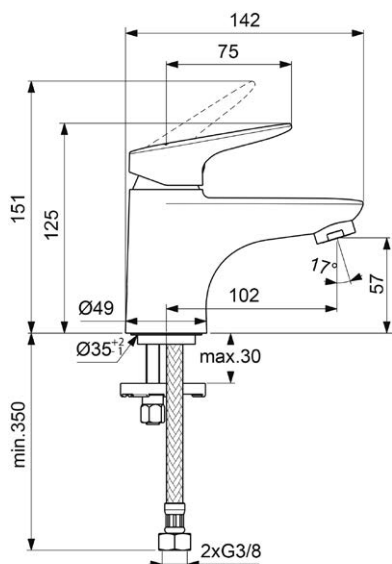

Vanová stojící
bez montážního tělesa
bez hadice a sprchy, matná černá
VIGDEFSTW5M
[569074]

Umyvadlová s výpustí
VIGCL
[549501]

Umyvadlová bez výpusti
VIGCLO
[549502]

Umyvadlová bez výpusti, XS
VIGCLXS0
[549504]