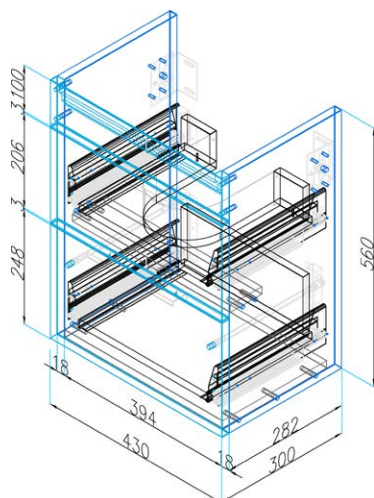

VIGCLE55
[564370]

Umyvadlo nábytkové
60 × 48 cm

VIGCLE60
[564372]

Umyvadlo nábytkové
65 × 48 cm

VIGCLE65
[564373]

Skříňka pod umyvadlo
50 cm, dva šuplíky
dub Arlington

DRJ807337
[571488]

Skříňka se 2 zásuvkami
k umyvadlu 60 cm
bílá