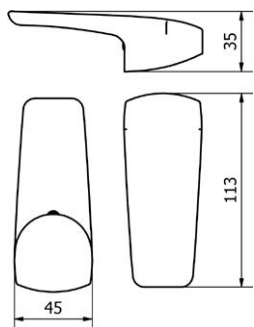

Páka CLASSIC
pro podomítkové baterie
sprchové/vanové/umyvadlové

VIGVOCLASSICUP
[550050]