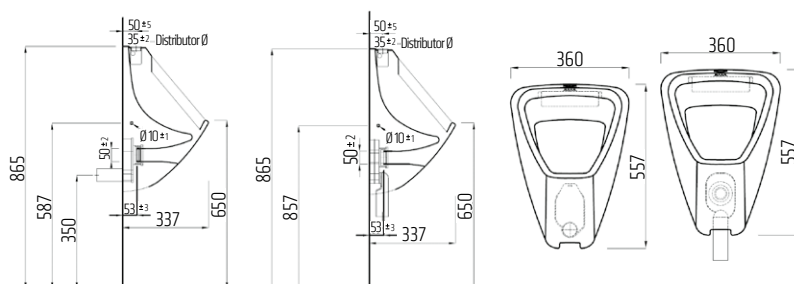

VIGONUZO
|478386|

Umyvadlová
s výpustí
VIGVO
[550057]

Umyvadlová
bez výpusti
VIGVOO
[550073]

Umyvadlová
s výpustí
výtok 246 mm
VIGVOMH
[550060]

Umyvadlová
bez výpusti
zvýšená - výška 326 mm
výtok 176 mm
VIGVOSSO
[550067]