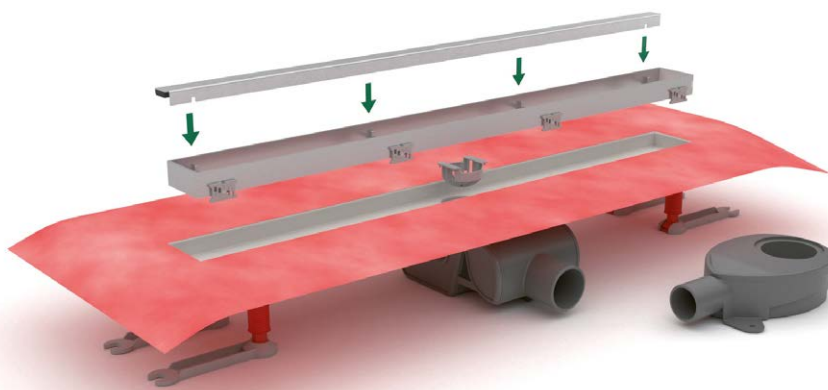

Kolínko připojovací

VIGV4WABESM
[569086]

**Kolínko připojovací
s držákem sprchy**

VIGV4WABHESM
[569084]

Designové žlaby

Designově čisté řešení odtoku ve sprchovém koutě. Pro skutečně neomezený a bezbariérový požitek ze sprchování. Žlaby jsou k dispozici v rozměrech od 700 do 1 200 mm.

Flexibilní konstrukce - žlaby je možné i po instalaci upravit dle tloušťky dlažby v rozmezí 7 až 17 mm.

individual

VIGOUR

individual designové žlaby

- designově čisté řešení odtoku ve sprchovém koutě. Pro skutečně neomezený a bezbariérový požitek ze sprchování
- průtok 0,59 l/s
- flexibilní konstrukce - žlaby je možné i po instalaci upravit dle tloušťky dlažby v rozmezí 7 až 17 mm
- záruka 5 let
- žlaby jsou včetně sifonu, bez roštu

HLAVNÍ VÝHODY

- možnost instalovat do prostoru nebo ke stěně (příbalen adaptér pro stěnovou montáž)
- inovativní předinstalované těsnění - nově záruka 10 let
- flexibilní konstrukce - žlaby je možno po instalaci upravit na tloušťku dlažby v rozmezí 7-17 mm