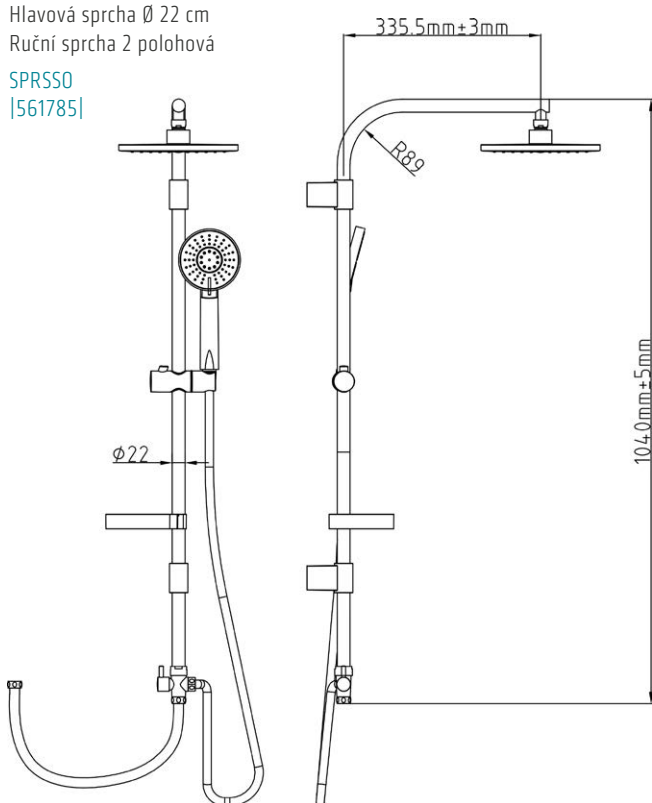

Hlavová sprcha Ø 18 cm
Ruční sprcha Ø 12 cm

NIKDSTEC1812
[226573]

SCALA1:5

TRINNITY

Hlavová sprcha \varnothing 22 cm
Ruční sprcha 2 polohová

SPRSSO
|561785|

TRINNITY

Hlavová sprcha $18 \times 18 \text{ cm}$
Ruční sprcha 1 polohová