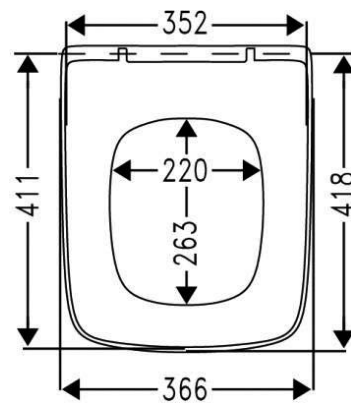

Klozetové sedátko
ocelové panty
Ize použít pro závěsné klozety
hloubky 54 i 48 cm

VIGDESI
[497918]

Klozetové sedátko odnímatelné
pozvolné sklápění, ocelové panty,
Ize použít pro závěsné klozety
hloubky 54 i 48 cm

VIGDESIAS
[504056]

Poklop pro pisoár

VIGDEUDAS
[504058]

Klozetové sedátko slim
odnímatelné, pozvolné sklápění
ocelové panty

VIGDESIASS
[597541]