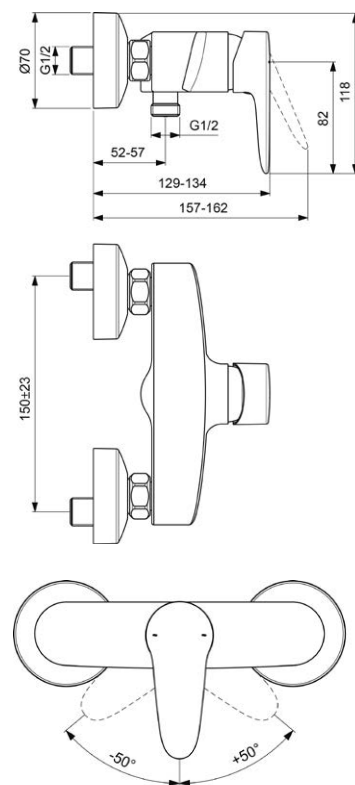

Sprchová nástěnná

VIGCLB
[549505]