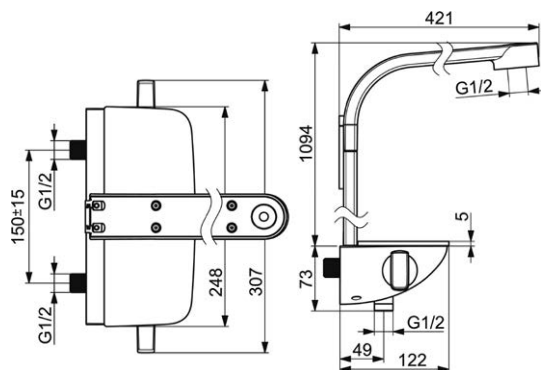

VIGVOCLASSICUP
[550050]

Výtok vanový nástěnný

VIGVOSWA
[550086]

Sprchová termostatická
nástěnná

VIGVOTB
[550084]

Sloup sprchový nástěnný
s termostatem

VIGVODSO
[550083]

Páka SLIM
pro podomítkové baterie
sprchové/vanové/umyvadlové