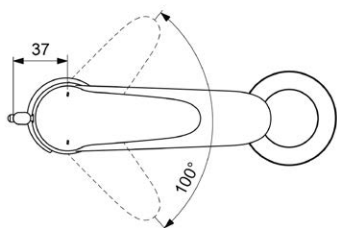

Umyvadlová s výpustí
VIGCL
[549501]