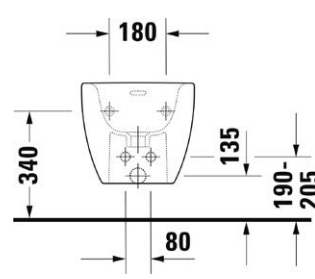

Bidet závěsný
hloubka 54 cm
skryté upevnění

VIGDEWBVDV
[497824]