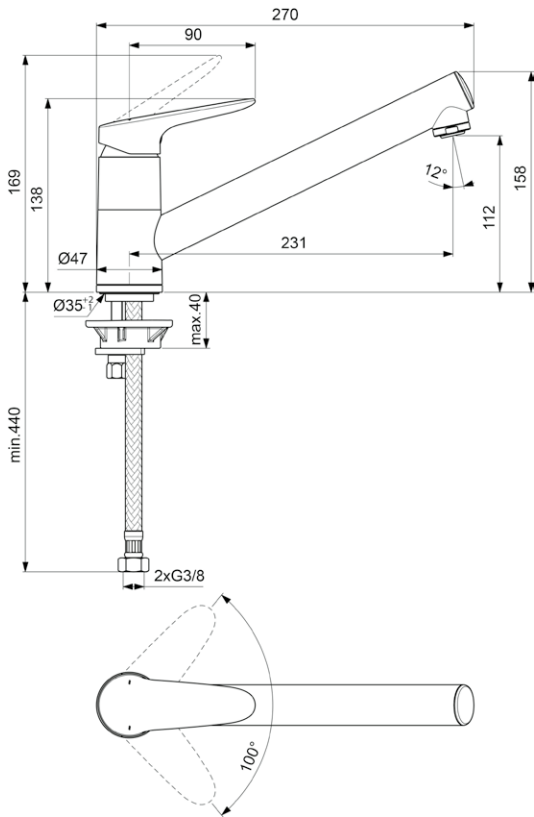

CLIVIA
VIGCLS
[549507]