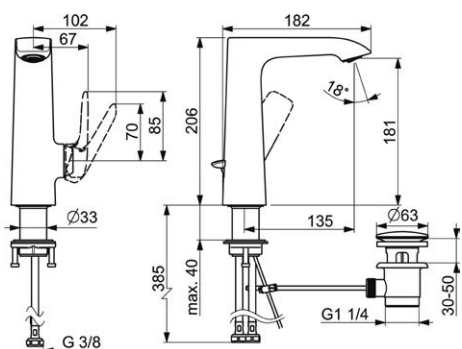

Umyvadlová
stojánková
bez výpusti
VIGVOXLS
[550068]

Umyvadlová
stojánková
s výpustí
VIGVOS
[550061]