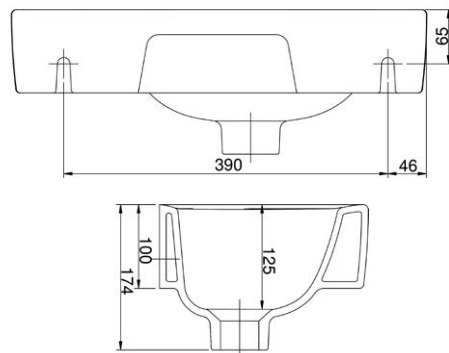

VIGDESIASS
[597541]

Umývatko 50 × 25 cm
s otvorem a přepadem
levé

VIGCLE5025L
[570037]

Umývatko 50 × 25 cm
s otvorem a přepadem
pravé

VIGCLE5025R
[570035]

Umyvadlo nábytkové
50 × 35 cm

VIGCLE50
[564371]

Umyvadlo nábytkové
55 × 45 cm