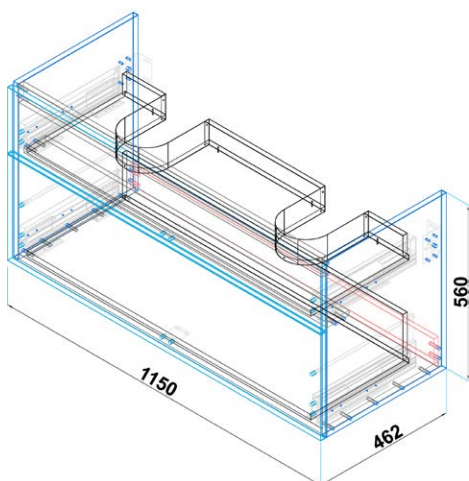

Skříňka pod dvojumyvadlo 120 cm
dělená vnitřní plocha
dva šuplíky, dub Nebraska

DRJ332679
|548817|

Skříňka pod dvojumyvadlo 120 cm
dělená vnitřní plocha
dva šuplíky, bílá lesklá

|571480|
DRJ340308