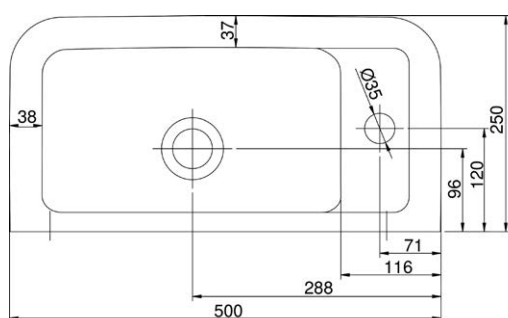

VIGDESIASS
[597541]

Umývatko 50 × 25 cm
s otvorem a přepadem
levé

VIGCLE5025L
[570037]

Umývatko 50 × 25 cm
s otvorem a přepadem
pravé

VIGCLE5025R
[570035]

Umyvadlo nábytkové
50 × 35 cm

VIGCLE50
[564371]

Umyvadlo nábytkové
55 × 45 cm