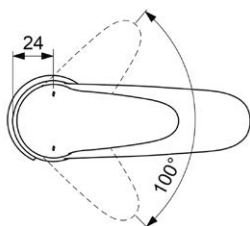

Vanová stojící
bez montážního tělesa
bez hadice a sprchy, matná černá
VIGDEFSTW5M
[569074]

Umyvadlová s výpustí
VIGCL
[549501]

Umyvadlová bez výpusti
VIGCLO
[549502]

Umyvadlová bez výpusti, XS
VIGCLXS0
[549504]