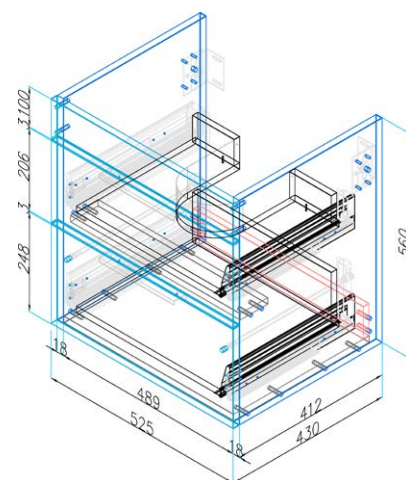

Umyvadlo nábytkové
60 × 48 cm

VIGCLE60
[564372]

Umyvadlo nábytkové
65 × 48 cm

VIGCLE65
[564373]

Skříňka pod umyvadlo
50 cm, dva šuplíky
dub Arlington

DRJ807337
[571488]

Skříňka se 2 zásuvkami
k umyvadlu 60 cm
bílá

DRJ807283
[571484]

Skříňka se 2 zásuvkami
k umyvadlu 50 cm
bílá

DRJ807320
[571482]

Skříňka pod umyvadlo 60 cm
dva šuplíky
dub Arlington

DRJ807290
[571490]

Skříňka se 2 zásuvkami
k umyvadlu 55 cm
bílá

DRJ807306
[571483]

Skříňka se 2 zásuvkami
k umyvadlu 65 cm
bílá

DRJ807269
[571485]

Skříňka pod umyvadlo
55 cm, dva šuplíky
dub Arlington

DRJ807313
[571489]

Skříňka se 2 zásuvkami
k umyvadlu 65 cm
dub Arlington

DRJ807276
[571492]