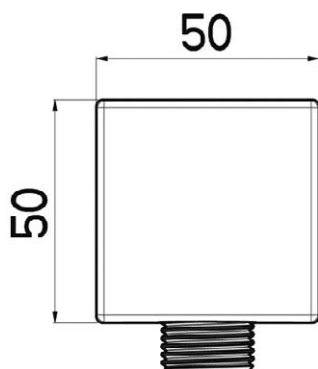

NIKTECQWAB
[379805]

XL 24 120

Nástěnné kulaté, 12 cm

NIKARM12
[415822]

XL 24 300

Nástěnné kulaté, 30 cm

NIKARM30
[226568]

XL 24 450