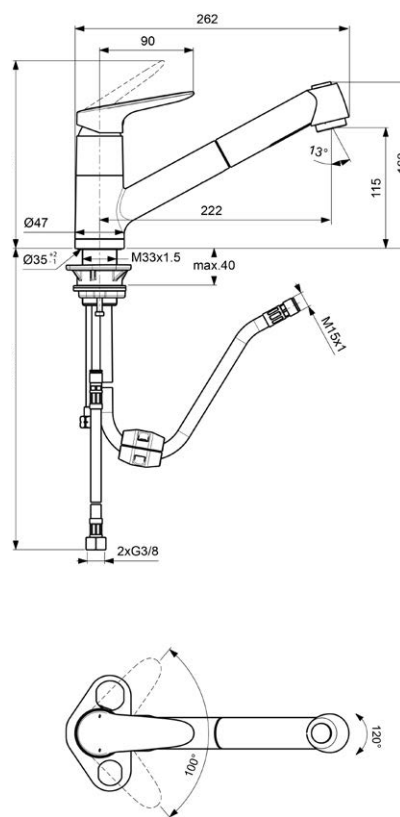

Umyvadlová stojánková bez výpusti, XL
VIGCLXL0
[553968]

Dřezová bez výpusti

VIGCLS
[549507]

Dřezová bez výpusti
dvoupolohová sprška

VIGCLSHB
[549509]

Bidetová s výpustí

VIGCLBD
[549510]

Sprchová nástěnná