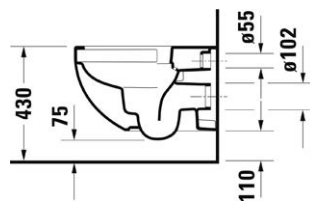

Klozet závěsný 4,5-6l
hloubka 54 cm
bez splachovacího kruhu

VIGDEWWCOS
[504054]