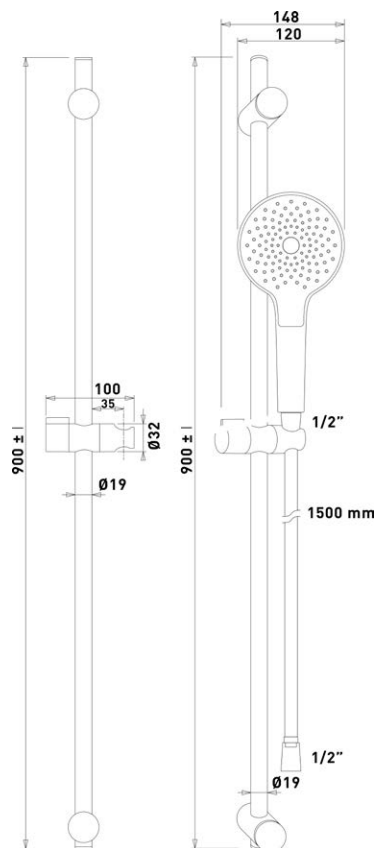

VIGONA17080
[478393]

Vana akrylátová DUO, 180 × 80 × 45 cm
154 l, bílá, bez nohou

VIGONAD180
[478394]

Sprchové příslušenství

Technické informace

VIGOUR INDIVIDUAL

Tyč 90 cm
Sprcha 3 polohová, Ø 12 cm
Hadice 150 cm

VIGV22BG903R
[614267]

VIGOUR INDIVIDUAL

Tyč 90 cm
Sprcha 3 polohová, šířka 12 cm
Hadice 150 cm

VIGV22BG903E
[614272]

XL TECHNO 6

Hlavová sprcha 25 × 25 cm
Ruční sprcha 2,5 × 2,5 cm

NIKDSQ26STQ
[226571]

XL TECHNO 6

Hlavová sprcha Ø 18 cm
Ruční sprcha Ø 12 cm

NIKDSTEC1812
[226573]

SCALA1:5

TRINNITY

Hlavová sprcha \varnothing 22 cm
Ruční sprcha 2 polohová

SPRSSO
|561785|

TRINNITY

Hlavová sprcha $18 \times 18 \text{ cm}$
Ruční sprcha 1 polohová