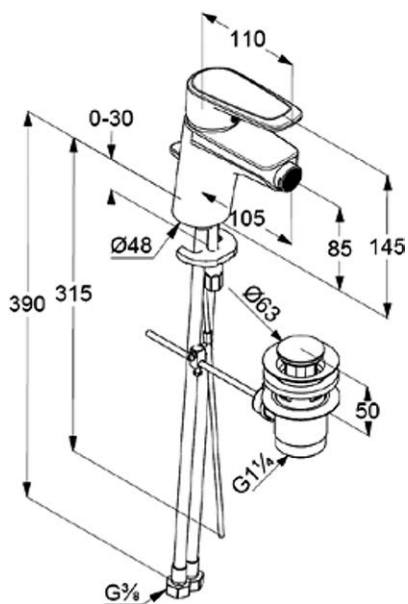

VIGDESXS0
[527778]

Vanová termostatická

VIGDETW
[504059]

Umyvadlová bez výpusti
VIGDESVO
[504065]

Bidetová s výpustí
VIGDESBD
[504066]

Sprchová nástěnná
VIGDESB
[504098]

Podomítková páková s vrchním
přepínáním, vrchní díl, s pojistkou
proti zpětnému vzdutí vody bez
podomítkového tělesa