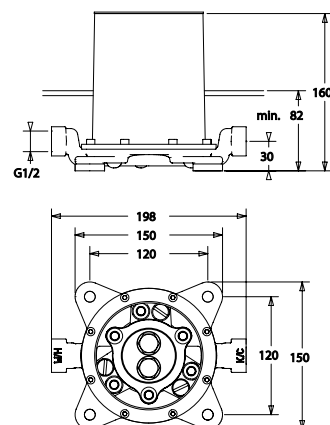

VIGVOSLIMUP
[550051]

Sprchová nástěnná

VIGVOB
[550077]

Sprchová termostatická
nástěnná se skleněnou
poličkou

VIGVOTBA
[550085]

Těleso pro volně
stojící baterii

VIGOURWUPWS
[420052]

Umyvadlová s výpustí