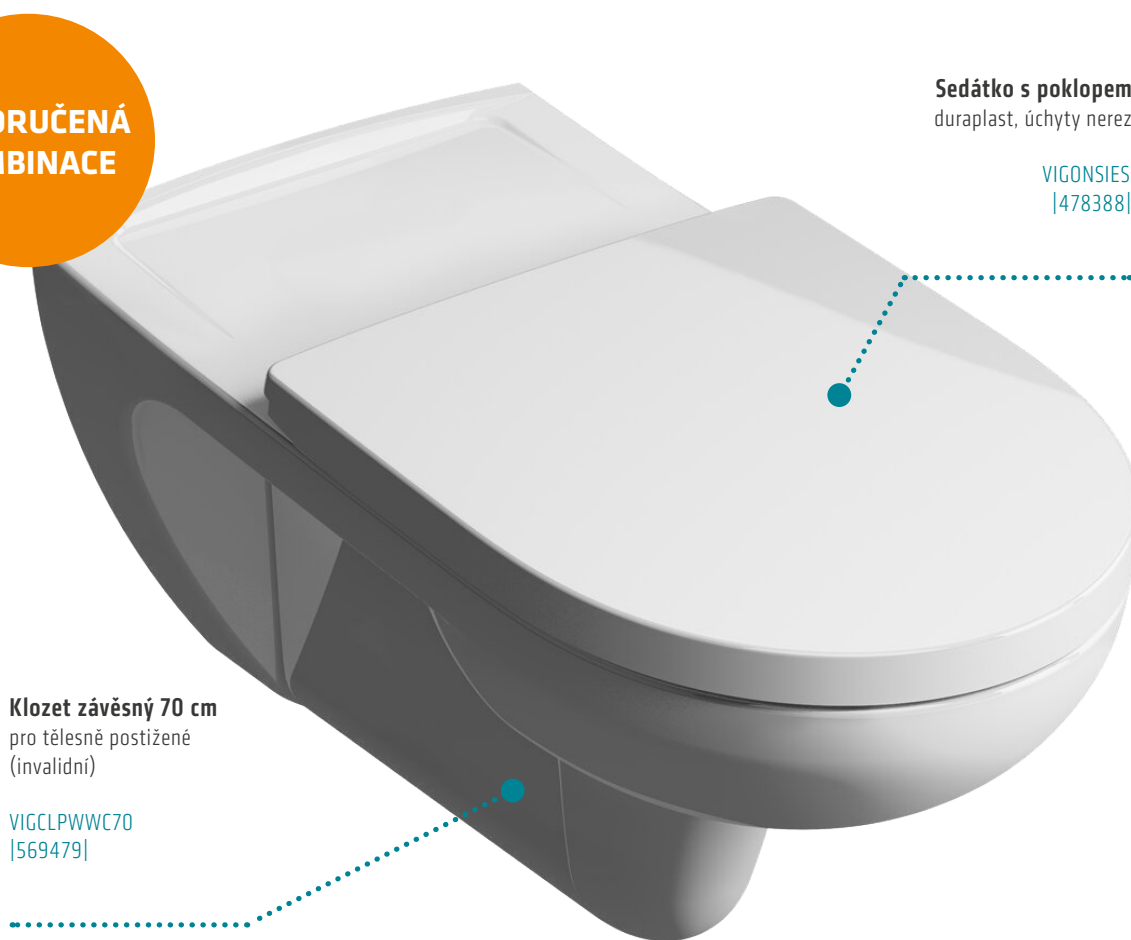

DRJ807351
|571494|

Keramika

clivia plus care

VIGOUR

Praktický závěsný klozet od VIGOUR pro prostory bez bariér.

- Klozet CLIVIA kombinuje vynikající funkčnost s všestranným harmonickým a moderním designem.
- Nástěnný klozet je navržen s prodlouženým tělem a je obzvláště snadno dostupný pro uživatele invalidních vozíků.
- Díky jednoduchému a zároveň estetickému celkovému vzhledu může být toaleta CLIVIA PLUS CARE integrována do široké škály koupelnového vybavení se skvělými možnostmi kombinace.
- Doporučujeme kombinovat se sedátkem od VIGOUR (VIGONSIES).

**DOPORUČENÁ
KOMBINACE**

Sedátko s poklopem
duraplast, úchyty nerez

VIGONSIES
|478388|

Klozet závěsný 70 cm
pro tělesně postižené
(invalidní)

VIGCLPWWC70
|569479|

Keramika

one

VIGOUR