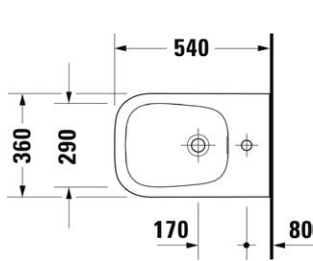

Bidet závěsný
hloubka 54 cm
skryté upevnění

VIGDEWBVDV
[497824]