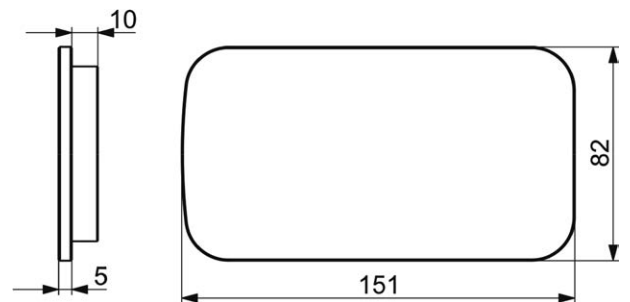

Polička skleněná
pro [550075]
VIGVOFSTWGA
[550078]