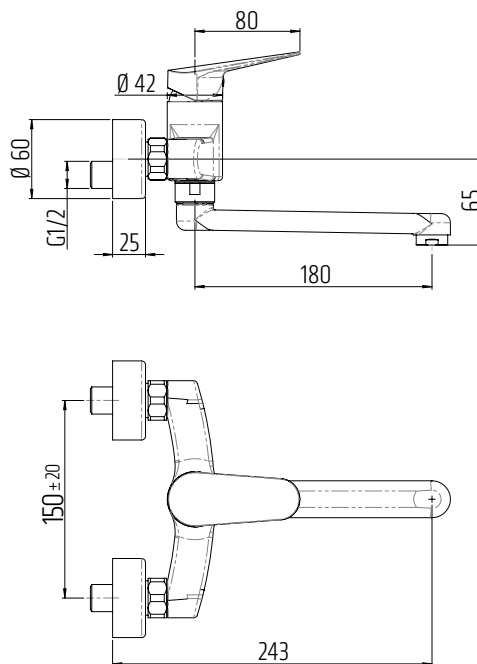

Umyvadlová bez výpusti

VIGONO
[480811]

Umyvadlová nástěnná
s otočným ramínkem 180 mm

VIGONSWB
[478399]

Vanová nástěnná

VIGONW
[478400]

Sprchová nástěnná

VIGONB
[478401]