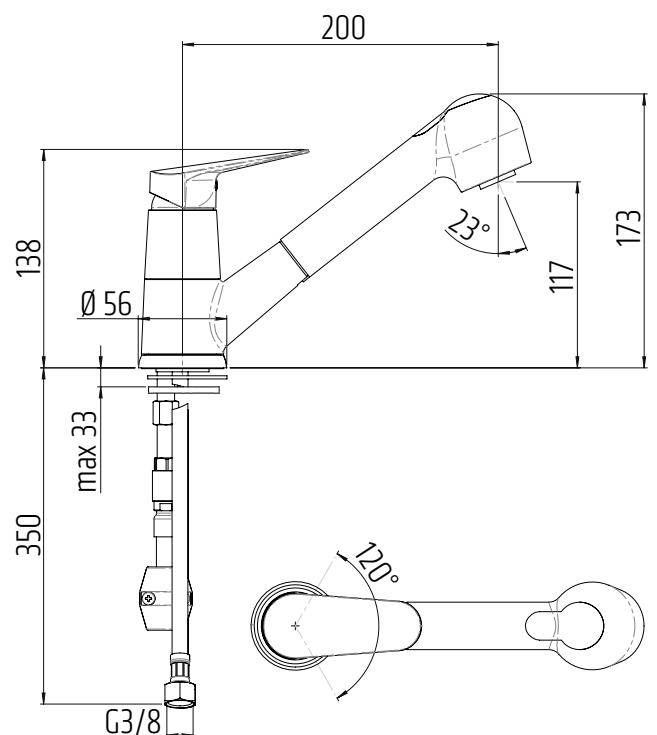

VIGONBVP
|505119|

CLIVIA
VIGCLS
[549507]

Dřezová stojánková
VIGONS
[478397]

CLIVIA
s výsuvnou sprchou,
dva stříky
VIGCLSHB
[549509]

Dřezová stojánková
s výsuvnou sprchou
VIGONSHB
[478398]

Vana akrylátová, 160 × 70 × 45cm
132 l, bílá, bez nohou