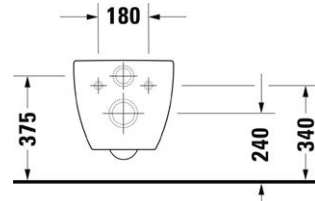

Klozet závěsný 4,5-6l
hloubka 54 cm
bez splachovacího kruhu

VIGDEWWCOS
[504054]