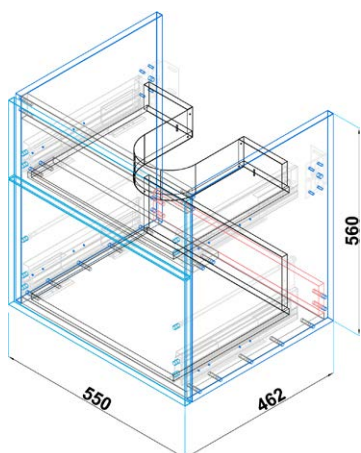

Skříňka se 2 zásuvkami
k umyvadlu 60 cm, dub Nebraska

DRJ332648
|548813|