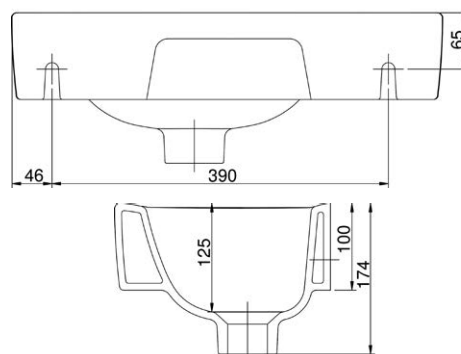

VIGDESIASS
[597541]

Umývatko 50 × 25 cm
s otvorem a přepadem
levé

VIGCLE5025L
[570037]

Umývatko 50 × 25 cm
s otvorem a přepadem
pravé

VIGCLE5025R
[570035]

Umyvadlo nábytkové
50 × 35 cm

VIGCLE50
[564371]

Umyvadlo nábytkové
55 × 45 cm