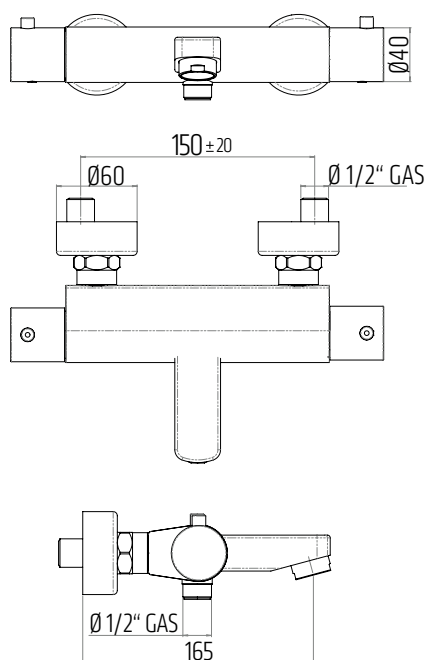

Umyvadlová bez výpusti

VIGONO
[480811]

Umyvadlová nástěnná
s otočným ramínkem 180 mm

VIGONSWB
[478399]

Vanová nástěnná

VIGONW
[478400]

Sprchová nástěnná

VIGONB
[478401]