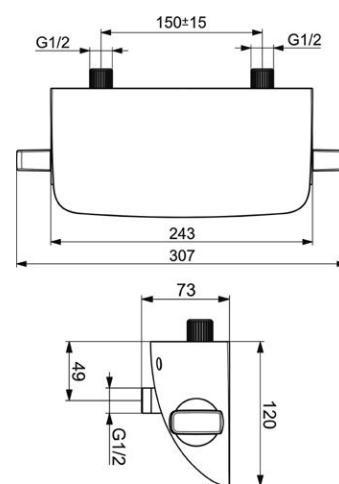

VIGVOSLIMUP
[550051]

Sprchová nástěnná

VIGVOB
[550077]

Sprchová termostatická
nástěnná se skleněnou
poličkou

VIGVOTBA
[550085]

Těleso pro volně
stojící baterii

VIGOURWUPWS
[420052]

Umyvadlová s výpustí