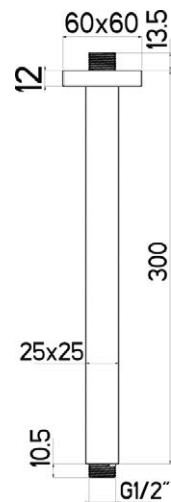

NIKLES

Stropní hranaté, 30 cm

NIKTECQRKB30DA

[265171]