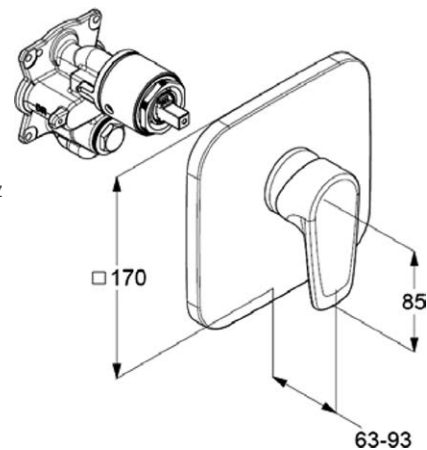

Umyvadlová XL
bez výpusti
výška 295 mm
VIGDESXLO
[545130]

Podomítkové těleso
pro [504061] / [504067]
[504068]

VIGUPK
[498020]

Termostatická
podomítková
TIP/TEC 2 cestná
bez podomítkového tělesa

VIGTFT2E
[504068]