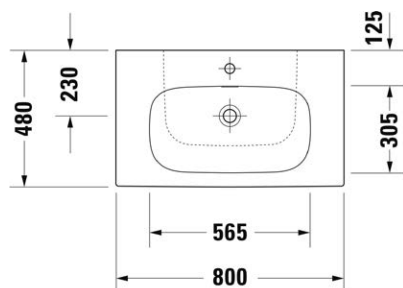

VIGDE60
|504051|

Umyvadlo nábytkové
60 × 48 cm

VIGDE60M
|497647|

Umyvadlo nábytkové
80 × 48 cm

VIGDE80M
|497650|

Dvojumyvadlo nábytkové
s neděleným vnitřním prostorem
120 × 48 cm

VIGDE120M2H
|504053|

Dvojumyvadlo
s děleným vnitřním prostorem
120 × 48 cm