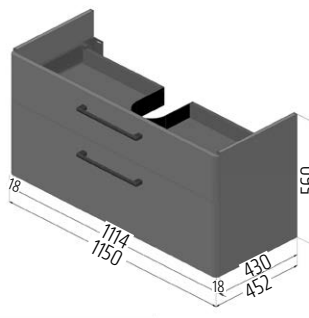

Technické informace

VIGOUR

Skříňka se 2 zásuvkami
k umyvadlu 60 cm

[DRJ153113](#)
[|509814|](#)

Skříňka se 2 zásuvkami
k umyvadlu 80 cm

[DRJ153137](#)
[|509815|](#)

Skříňka pod dvojumyvadlo 120 cm
nedělená vnitřní plocha
dva šuplíky