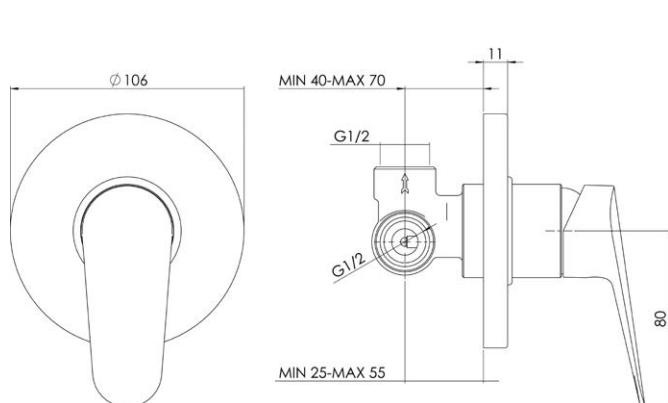

Sprchová podomítková
včetně podomítkového tělesa

VIGONBSP
|505118|