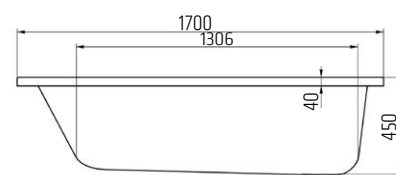

Vana akrylátová, 170 × 70 × 45cm
148 l, bílá, bez nohou

VIGONA17070
[478391]