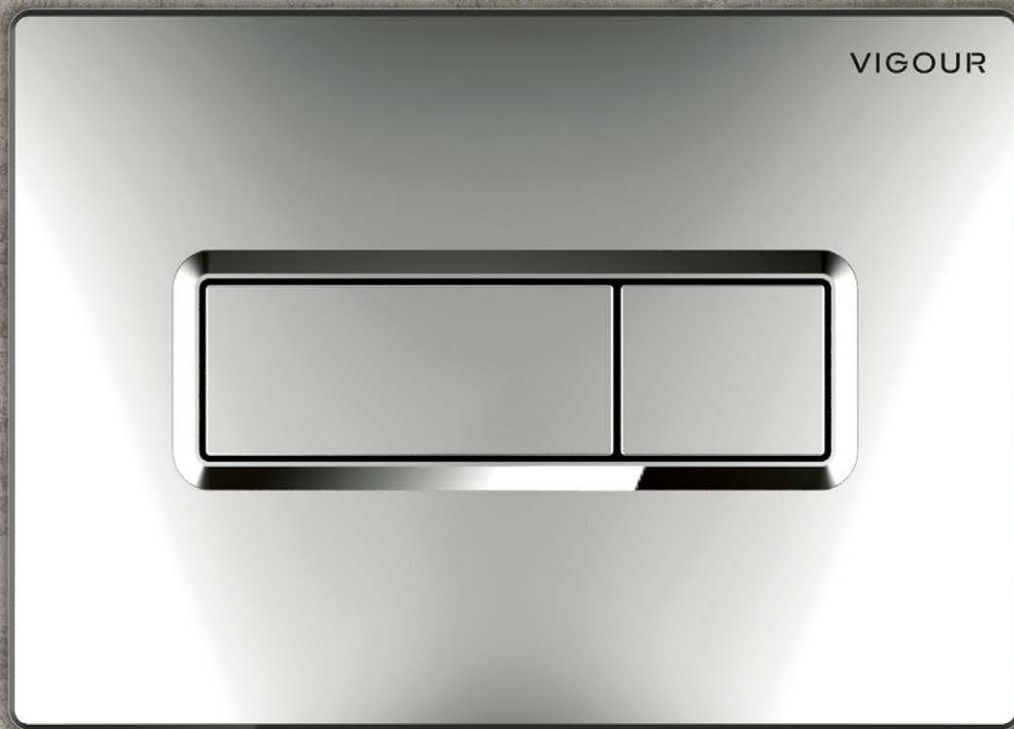

NOVINKA

- Sprchový žlab VIGOUR INDIVIDUAL 4.0, který je možno řezáním upravit na míru, a to v rozmezí cca 46,5 – 120(160) cm.
- Universální a flexibilní žlab v balení obsahuje dva sifony, které umožňují přizpůsobit stavební výšku od 75 do 110mm. V případě sifonu pro nízkou stavební výšku je odtok cca 28l/min. Sifon pro běžnou stavební výšku zvládá 33l/min.
- K dispozici provedení roštů 120 a 160 cm, a to v kartáčované nerez nebo černé matné barvě.
- Montáž výhradně ke stěně.
- V duchu značky VIGOUR špičkový poměr kvality a ceny. 5-ti letá záruka!
- Náhradní díly dostupné minimálně 10 let!

VIGV4DSW120A [620538] kartáčovaná nerez 500 - 1200 mm

VIGV4DSW120S [620540] kartáčovaná nerez 500 - 1600 mm

VIGV4DSW160 [620541] matná černá 500 - 1200 mm

VIGV4DSW160S [620542] matná černá 500 - 1600 mm

VIGV4GK [620538] Žlab univerzální pro rošty