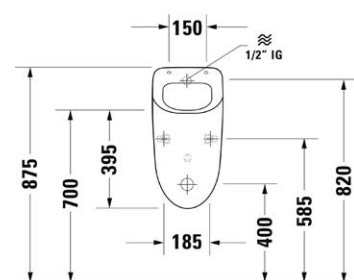

VIGDEWWCKOSV
[504055]

Bidet závěsný
hloubka 54 cm
skryté upevnění

VIGDEWBVDV
[497824]

Pisoár přívod a odpad dozadu
pro montáž poklopu
s upevněním

VIGDEUFFDOS
[504057]

Klozetové sedátko
ocelové panty
Ize použít pro závěsné klozety
hloubky 54 i 48 cm