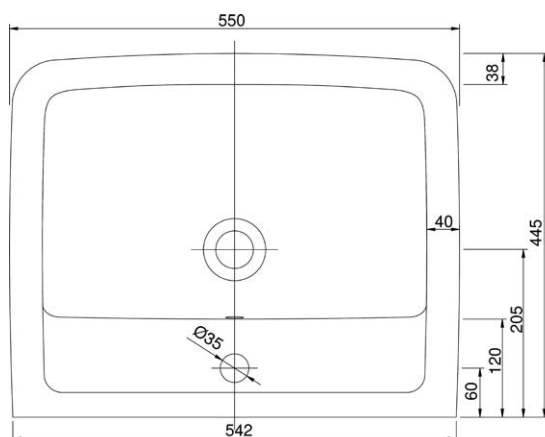

Umyvadlo nábytkové
55 × 45 cm

VIGCLE55
[564370]