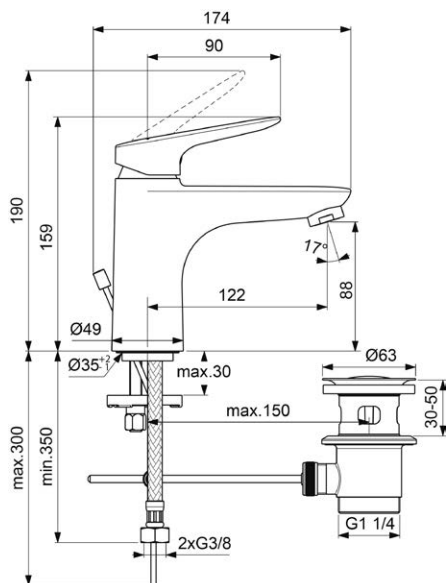

Vanová stojící
bez montážního tělesa
bez hadice a sprchy, matná černá
VIGDEFSTW5M
[569074]

Umyvadlová s výpustí
VIGCL
[549501]

Umyvadlová bez výpusti
VIGCLO
[549502]

Umyvadlová bez výpusti, XS
VIGCLXS0
[549504]