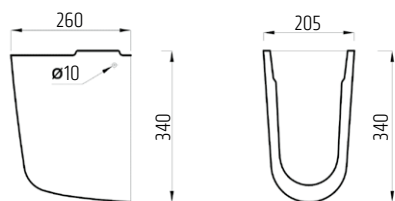

VIGON60
[478376]

Umyvadlo s otvorem
65 × 47 cm, bílé

VIGON45
[478379]

Umyvadlo s otvorem
65 × 47 cm, bílé

VIGON50
[478378]

Polosloop k umyvadlu
a umývatku (45-65 cm)
včetně upevnění, bílý

VIGONHS
[478387]

Umyvadlo s otvorem
65 × 47 cm, bílé