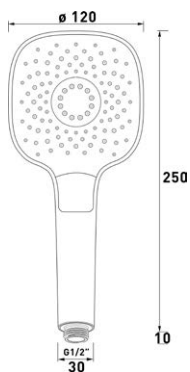

VIGV22HB3R

[614265]

3 polohová
šířka 12 cm

VIGV22HB3E

[614268]

NIKLES

Stropní hranaté, 30 cm

NIKTECQRKB30DA