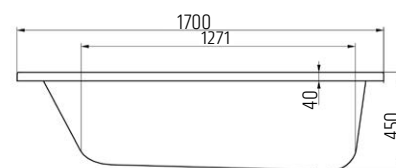

VIGONA160
[478390]

Vana akrylátová, 170 × 70 × 45cm
148 l, bílá, bez nohou

VIGONA17070
[478391]

Vana akrylátová, 170 × 75 × 45cm
154 l, bílá, bez nohou

VIGONA170
[478392]

Vana akrylátová se sprchovací zónou
170 × 80 × 45cm, 166 l, bílá, bez nohou