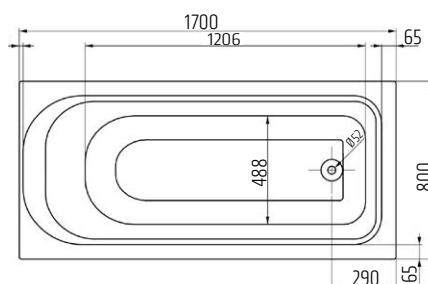

Vana akrylátová se sprchovací zónou
170 × 80 × 45cm, 166 l, bílá, bez nohou

VIGONA17080
[478393]