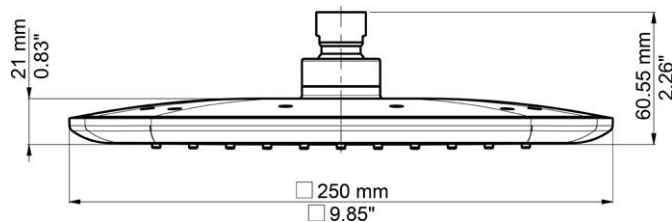

PEARL QUADRO 250
25 × 25 cm
[NIKPEAQRKB25](#)
[[292613]](#)