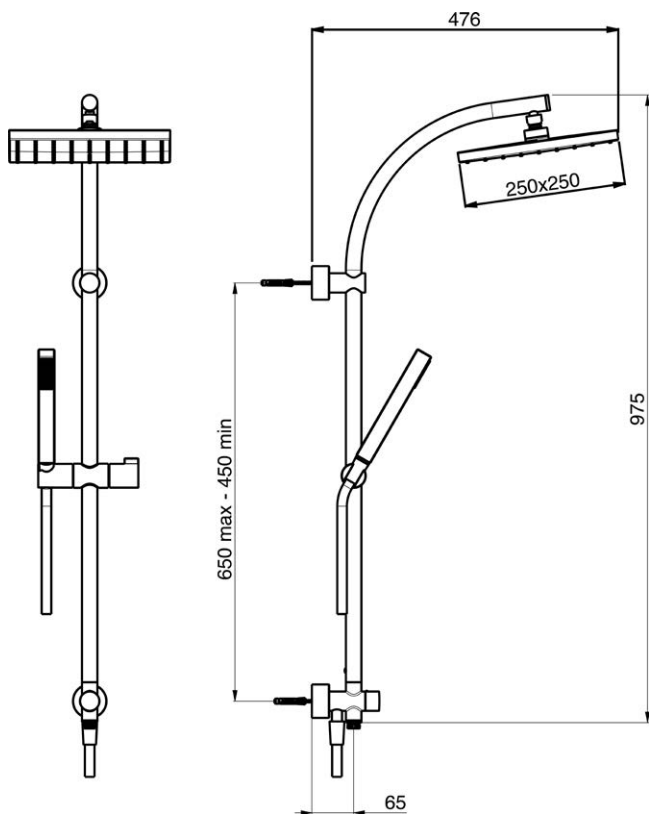

XL TECHNO 6

Hlavová sprcha 25 × 25 cm
Ruční sprcha 2,5 × 2,5 cm

NIKDSQ26STQ
[226571]