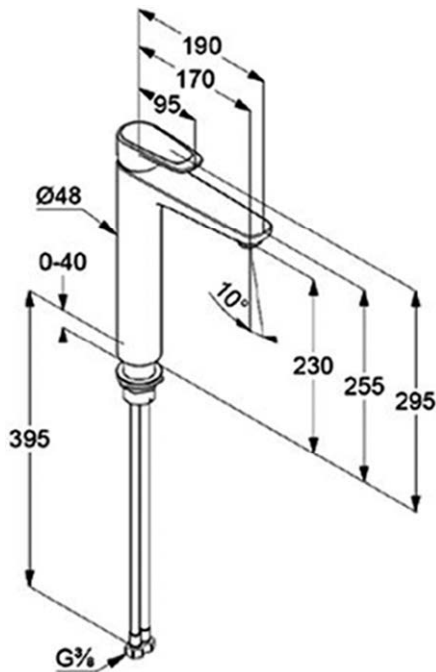

Umyvadlová XL
bez výpusti
výška 295 mm
VIGDESXLO
[545130]

Podomítkové těleso
pro [504061] / [504067]
[504068]

VIGUPK
[498020]

Termostatická
podomítková
TIP/TEC 2 cestná
bez podomítkového tělesa

VIGTFT2E
[504068]