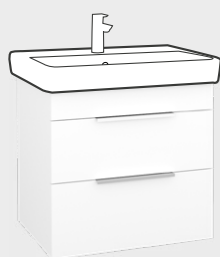

clivia

strana 17