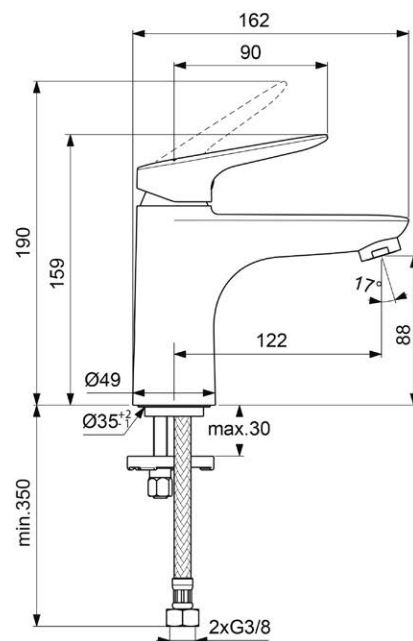

Vanová stojící
bez montážního tělesa
bez hadice a sprchy, matná černá
VIGDEFSTW5M
[569074]

Umyvadlová s výpustí
VIGCL
[549501]

Umyvadlová bez výpusti
VIGCLO
[549502]

Umyvadlová bez výpusti, XS
VIGCLXS0
[549504]