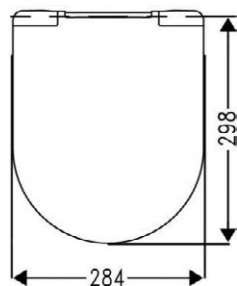

Poklop pro pisoár

VIGDEUDAS
[504058]