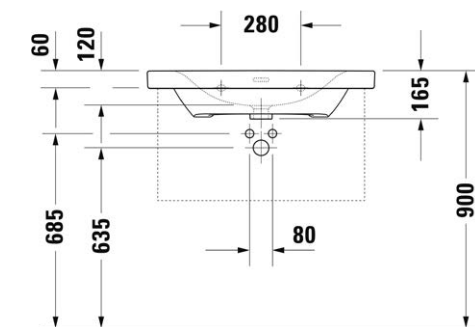

VIGDE60
|504051|

Umyvadlo nábytkové
60 × 48 cm

VIGDE60M
|497647|

Umyvadlo nábytkové
80 × 48 cm

VIGDE80M
|497650|

Dvojumyvadlo nábytkové
s neděleným vnitřním prostorem
120 × 48 cm

VIGDE120M2H
|504053|

Dvojumyvadlo
s děleným vnitřním prostorem
120 × 48 cm