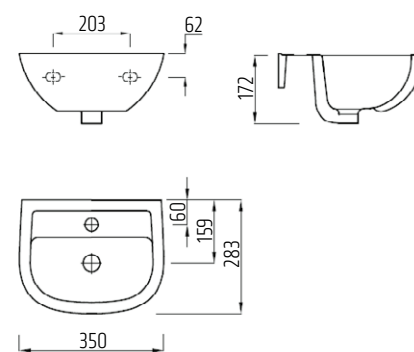

Umyvadlo s otvorem
65 × 47 cm, bílé

VIGON55
[478377]

Umyvadlo s otvorem
65 × 47 cm, bílé

VIGON60
[478376]

Umyvadlo s otvorem
65 × 47 cm, bílé

VIGON45
[478379]

Umyvadlo s otvorem
65 × 47 cm, bílé

VIGON50
[478378]

Polosloop k umyvadlu
a umývatku (45-65 cm)
včetně upevnění, bílý

VIGONHS
[478387]

Umyvadlo s otvorem
65 × 47 cm, bílé

VIGON35
[478380]

Sedátko s poklopem
duraplast
úchyty nerez

VIGONSIES
[478388]