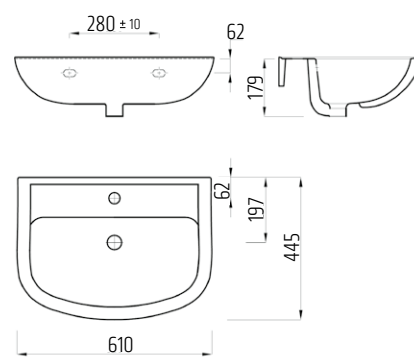

Umyvadlo s otvorem
65 × 47 cm, bílé

VIGON55
[478377]

Umyvadlo s otvorem
65 × 47 cm, bílé

VIGON60
[478376]

Umyvadlo s otvorem
65 × 47 cm, bílé

VIGON45
[478379]

Umyvadlo s otvorem
65 × 47 cm, bílé

VIGON50
[478378]

Polosloop k umyvadlu
a umývatku (45-65 cm)
včetně upevnění, bílý

VIGONHS
[478387]

Umyvadlo s otvorem
65 × 47 cm, bílé

VIGON35
[478380]

Sedátko s poklopem
duraplast
úchyty nerez

VIGONSIES
[478388]