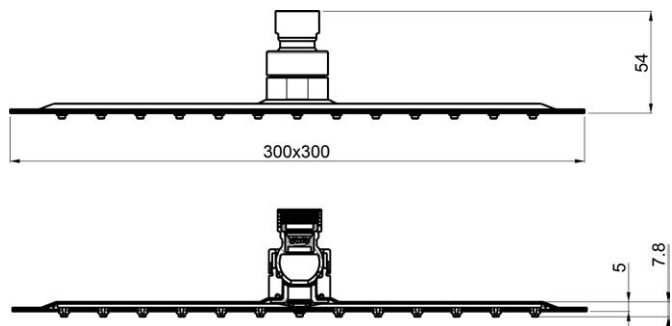

PEARL QUADRO 250
 25 × 25 cm
[NIKPEAQRKB25](#)
[\[292613\]](#)

PIANO QUADRO 300
 30 × 30 cm
[NIKPIAQRKB30](#)
[\[346887\]](#)

QUADROLIGHT 300 LED
 30 × 30 cm
[NIKTECLRKBQ30](#)
[\[419662\]](#)

Vigour Individual