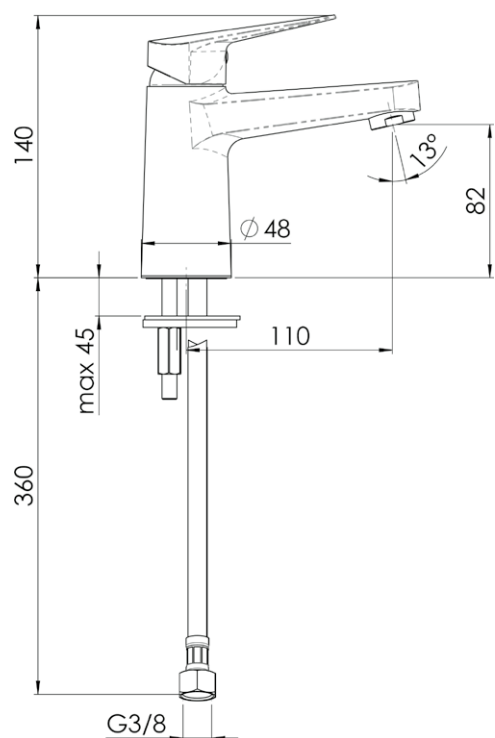

Umyvadlová bez výpusti

VIGONO
[480811]

Umyvadlová nástěnná
s otočným ramínkem 180 mm

VIGONSWB
[478399]

Vanová nástěnná

VIGONW
[478400]

Sprchová nástěnná

VIGONB
[478401]