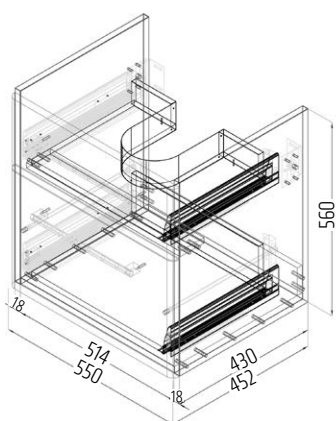

Technické informace

VIGOUR

Skříňka se 2 zásuvkami
k umyvadlu 60 cm

[DRJ153113](#)
[|509814|](#)

Skříňka se 2 zásuvkami
k umyvadlu 80 cm

[DRJ153137](#)
[|509815|](#)

Skříňka pod dvojumyvadlo 120 cm
nedělená vnitřní plocha
dva šuplíky