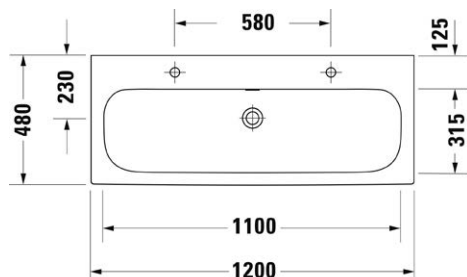

VIGDE60
|504051|

Umyvadlo nábytkové
60 × 48 cm

VIGDE60M
|497647|

Umyvadlo nábytkové
80 × 48 cm

VIGDE80M
|497650|

Dvojumyvadlo nábytkové
s neděleným vnitřním prostorem
120 × 48 cm

VIGDE120M2H
|504053|

Dvojumyvadlo
s děleným vnitřním prostorem
120 × 48 cm