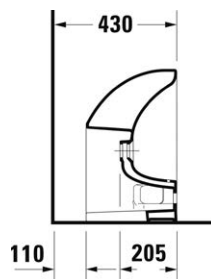

Bidet závěsný
hloubka 54 cm
skryté upevnění

VIGDEWBVDV
[497824]