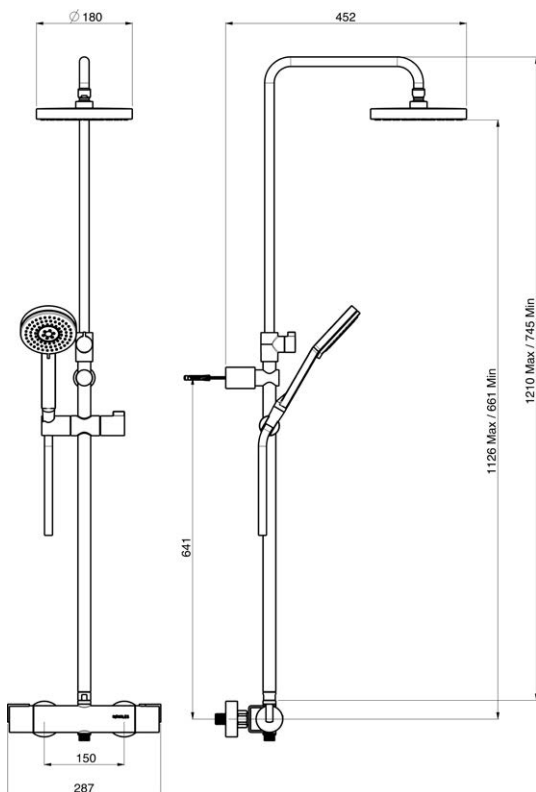

Sprchové příslušenství

Technické informace

TELESKOPIC

Termostatická baterie
Hlavová sprcha Ø 18 cm
Teleskopický 78-124 cm

NIKDSTTELE1810
[415487]