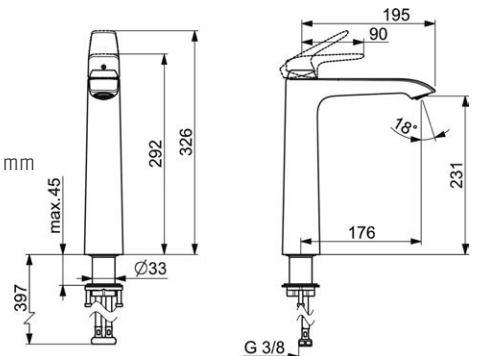

VIGONUZO
|478386|

Umyvadlová
s výpustí
VIGVO
[550057]

Umyvadlová
bez výpusti
VIGVOO
[550073]

Umyvadlová
s výpustí
výtok 246 mm
VIGVOMH
[550060]

Umyvadlová
bez výpusti
zvýšená - výška 326 mm
výtok 176 mm
VIGVOSSO
[550067]