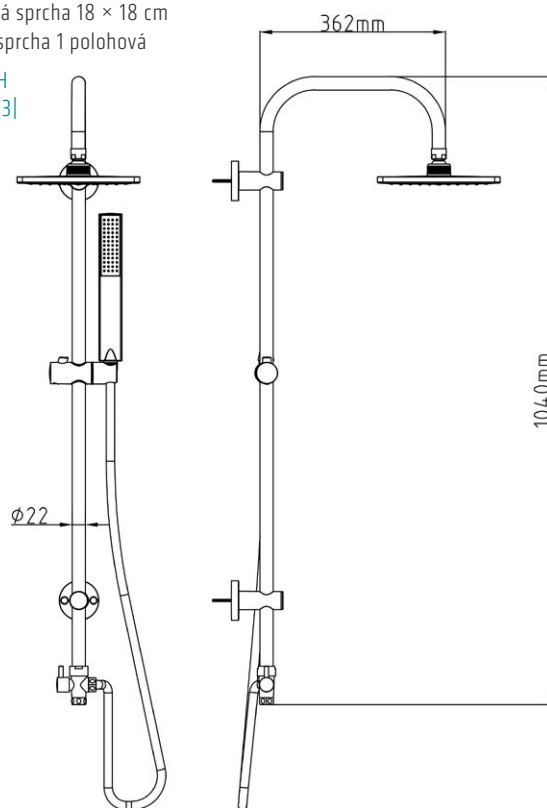

TRINNITY

Hlavová sprcha $18 \times 18 \text{ cm}$
Ruční sprcha 1 polohová

SPRSSH
|561783|

PURE THERM - Q300

Termostatická baterie
Hlavová sprcha $30 \times 30 \text{ cm}$

NIKDSTPURQ30PE
|364489|