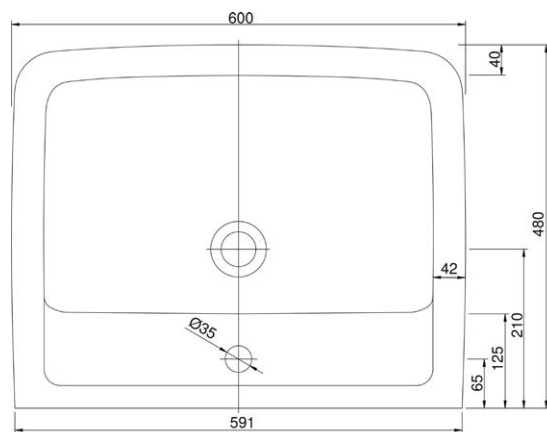

Umyvadlo nábytkové
60 × 48 cm

VIGCLE60
[564372]