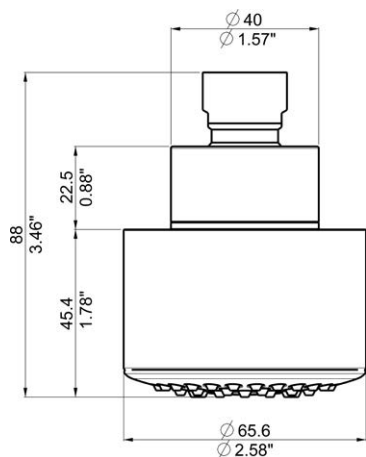

PEARL QUADRO 250
 25 × 25 cm
[NIKPEAQRKB25](#)
[\[292613\]](#)

PIANO QUADRO 300
 30 × 30 cm
[NIKPIAQRKB30](#)
[\[346887\]](#)

QUADROLIGHT 300 LED
 30 × 30 cm
[NIKTECLRKBQ30](#)
[\[419662\]](#)

Vigour Individual