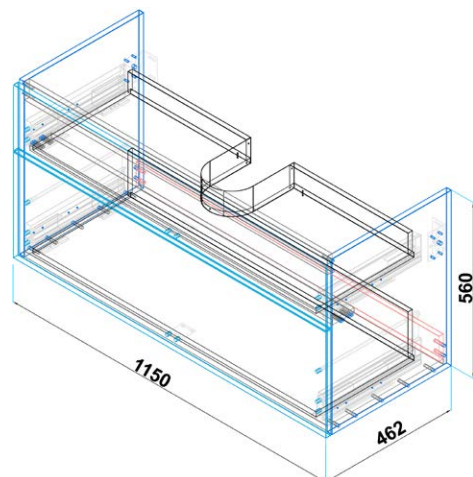

Skříňka pod dvojumyvadlo 120 cm
nedělená vnitřní plocha
dva šuplíky, dub Nebraska

DRJ332662
|548816|

Skříňka se 2 zásuvkami
k umyvadlu 60 cm, bílá lesklá

DRJ340278
|552968|

Skříňka se 2 zásuvkami
k umyvadlu 80 cm, bílá lesklá

DRJ340825
|552969|

Skříňka pod dvojumyvadlo 120 cm
nedělená vnitřní plocha
dva šuplíky, bílá lesklá

|571479|
DRJ340292