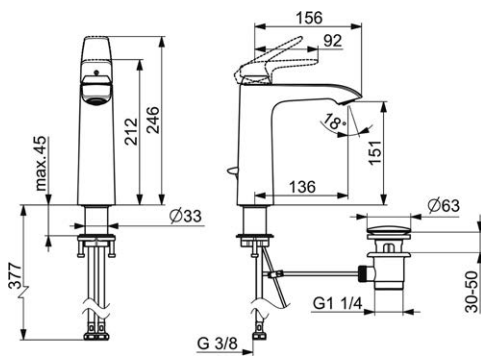

VIGONUZO
|478386|

Umyvadlová
s výpustí
VIGVO
[550057]

Umyvadlová
bez výpusti
VIGVOO
[550073]

Umyvadlová
s výpustí
výtok 246 mm
VIGVOMH
[550060]

Umyvadlová
bez výpusti
zvýšená - výška 326 mm
výtok 176 mm
VIGVOSSO
[550067]