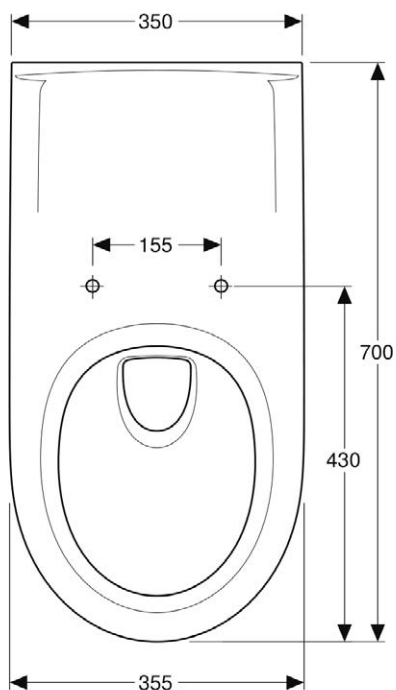

Technické informace

Skříňka vysoká oboustranná
bílá

DRJ807344
[571493]

Skříňka vysoká oboustranná
dub Arlington

DRJ807351
[571494]

Technické informace

Klozet závěsný 70 cm
pro tělesně postižené
(invalidní)

VIGCLPWWC70
[569479]