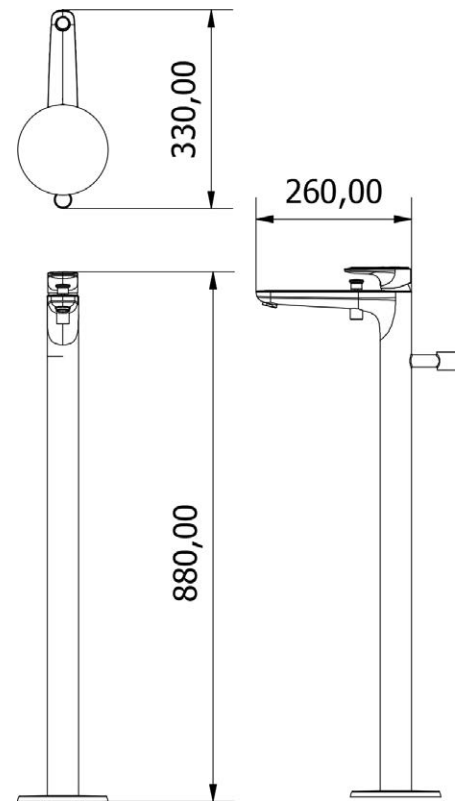

Vanová stojící
bez montážního tělesa
bez hadice a sprchy, matná černá
VIGDEFSTW5M
[569074]

Umyvadlová s výpustí
VIGCL
[549501]

Umyvadlová bez výpusti
VIGCLO
[549502]

Umyvadlová bez výpusti, XS
VIGCLXS0
[549504]