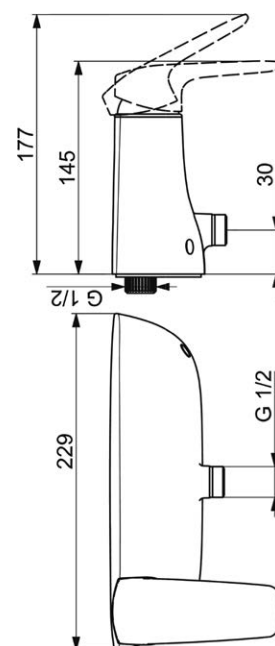

Sprchová nástěnná

VIGVOB
[550077]