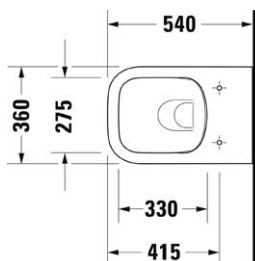

Klozet závěsný 4,5-6l
hloubka 54 cm
bez splachovacího kruhu
skryté upevnění

VIGDEWWCOSV
[497807]