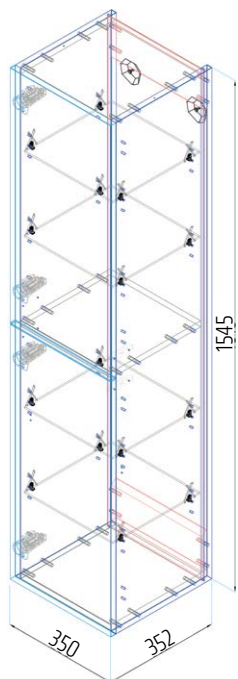

Technické informace

Skříňka vysoká oboustranná
bílá

DRJ807344
[571493]

Skříňka vysoká oboustranná
dub Arlington

DRJ807351
[571494]