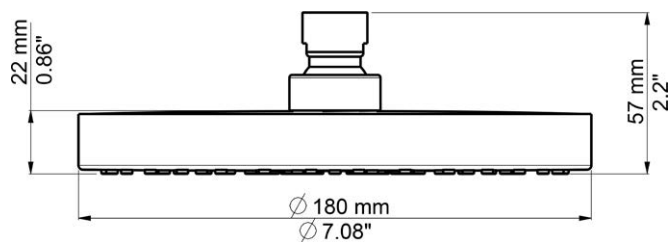

PURE 180
Ø 18 cm
[NIKPURKB180](#)
[[415802]](#)