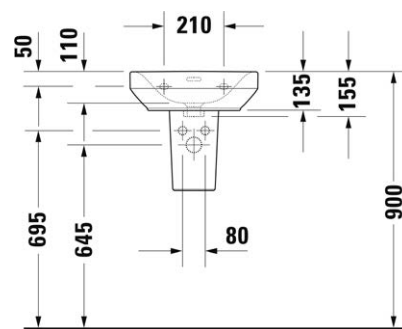

VIGDE60
|504051|

Umyvadlo nábytkové
60 × 48 cm

VIGDE60M
|497647|

Umyvadlo nábytkové
80 × 48 cm

VIGDE80M
|497650|

Dvojumyvadlo nábytkové
s neděleným vnitřním prostorem
120 × 48 cm

VIGDE120M2H
|504053|

Dvojumyvadlo
s děleným vnitřním prostorem
120 × 48 cm