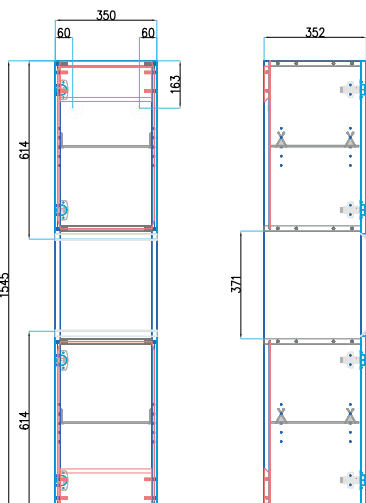

Skříňka pod dvojumyvadlo 120 cm
dělená vnitřní plocha
dva šuplíky, karamel,
úchyt černá mat, Push to Open

VIG808853
[642943]