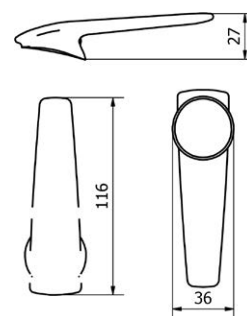

Páka SLIM
pro podomítkové baterie
sprchové/vanové/umyvadlové

VIGVOSLIMUP
[550051]