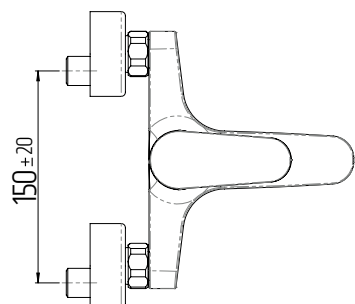

Umyvadlová bez výpusti

VIGONO
[480811]

Umyvadlová nástěnná
s otočným ramínkem 180 mm

VIGONSWB
[478399]

Vanová nástěnná

VIGONW
[478400]

Sprchová nástěnná

VIGONB
[478401]