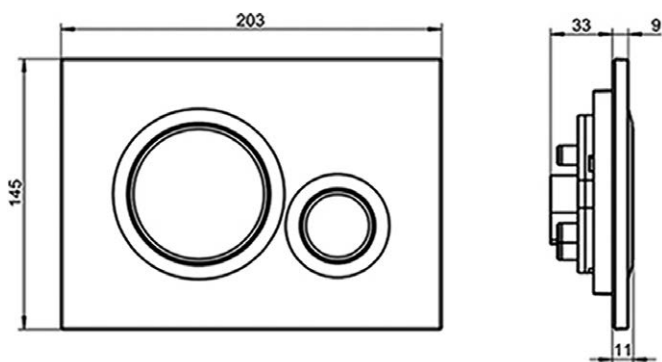

bílá
CVISDON
[454036]

lesklý chrom
CVIDONCH
[454037]

lesklý chrom
CVISTEESCH
[454044]

matný chrom
CVISTEESCM
[454046]

bílá
CVISTEESN
[454043]

matný chrom
CVIDONCM
[454040]

černá matná
CVIDONSWM
[539582]

bílé s design chromovým
rámem
CVISTEESWECH
[456006]

černá matná
CVISTEESNSWM
[574006]