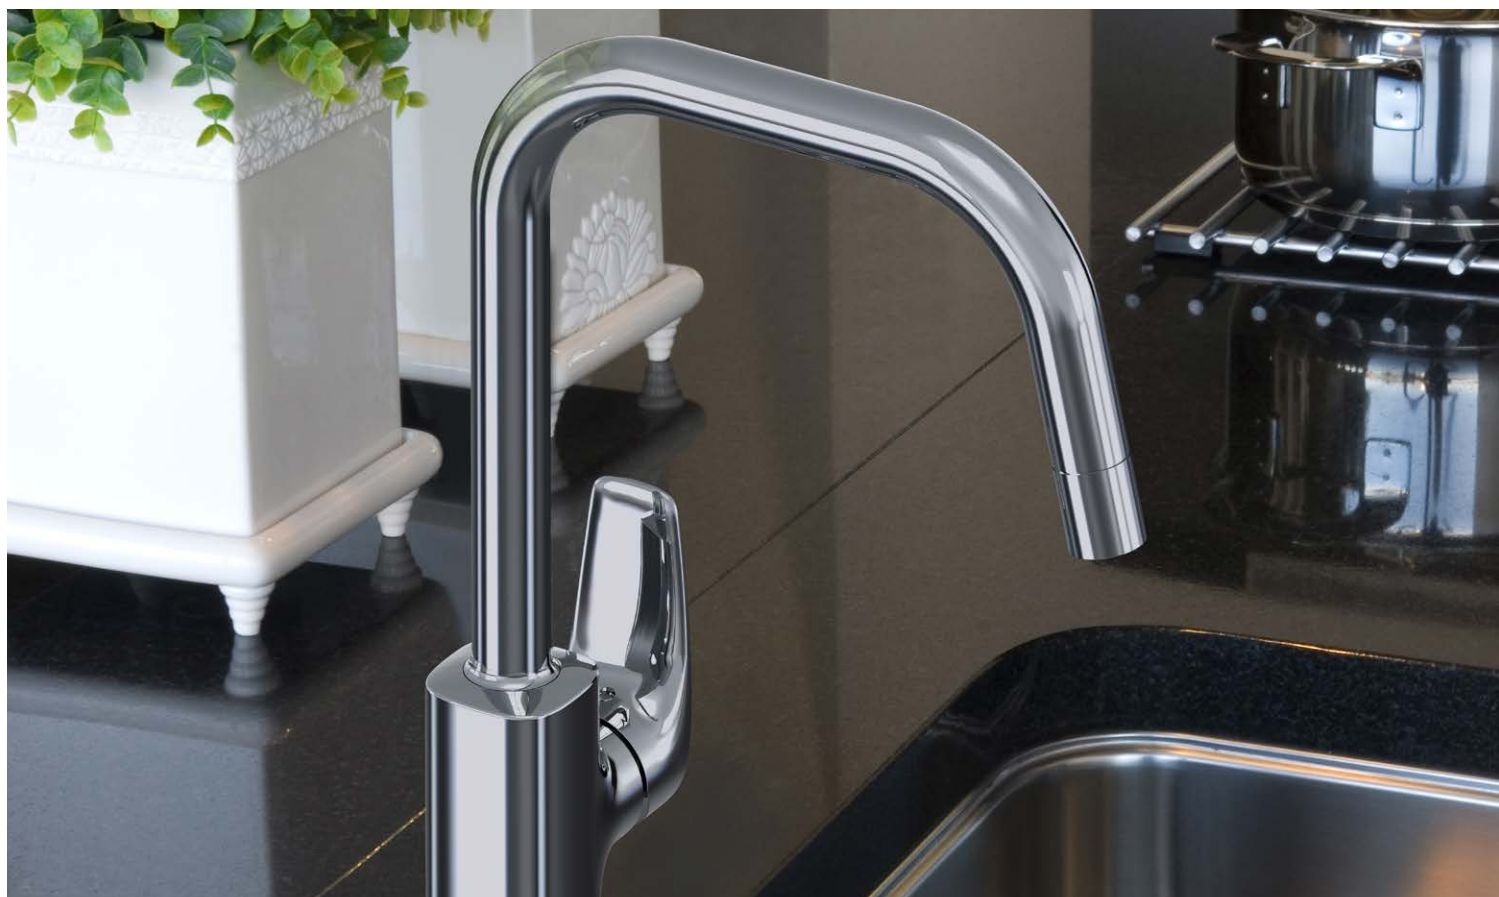

Dřezové baterie

VIGOUR