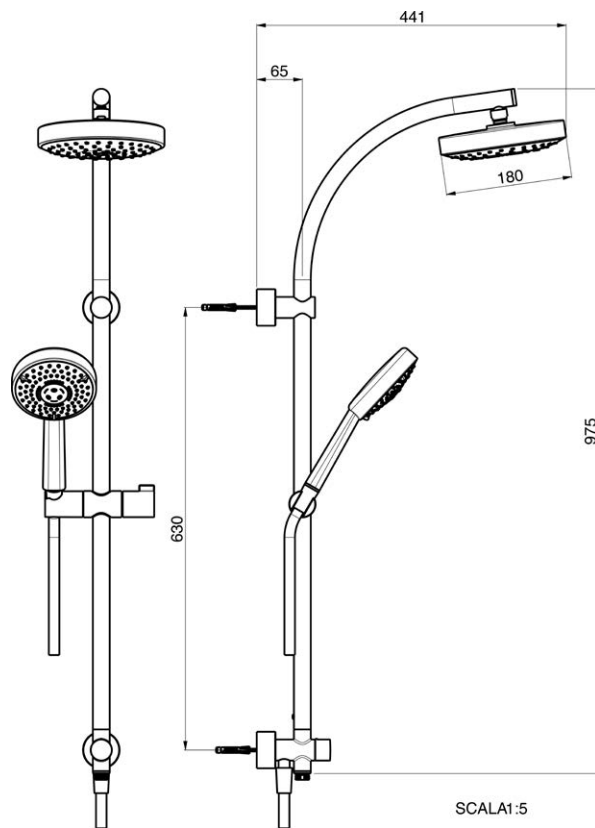

VIGONA17080
[478393]

Vana akrylátová DUO, 180 × 80 × 45 cm
154 l, bílá, bez nohou

VIGONAD180
[478394]

Sprchové příslušenství

Technické informace

VIGOUR INDIVIDUAL

Tyč 90 cm
Sprcha 3 polohová, Ø 12 cm
Hadice 150 cm

VIGV22BG903R
[614267]

VIGOUR INDIVIDUAL

Tyč 90 cm
Sprcha 3 polohová, šířka 12 cm
Hadice 150 cm

VIGV22BG903E
[614272]

XL TECHNO 6

Hlavová sprcha 25 × 25 cm
Ruční sprcha 2,5 × 2,5 cm

NIKDSQ26STQ
[226571]

XL TECHNO 6

Hlavová sprcha Ø 18 cm
Ruční sprcha Ø 12 cm

NIKDSTEC1812
[226573]

SCALA1:5

TRINNITY

Hlavová sprcha \varnothing 22 cm
Ruční sprcha 2 polohová

SPRSSO
|561785|

TRINNITY

Hlavová sprcha $18 \times 18 \text{ cm}$
Ruční sprcha 1 polohová