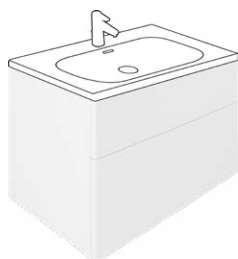

Skříňka se 2 zásuvkami
k umyvadlu 80 cm
bílá lesklá

DRJ340285
|552969|