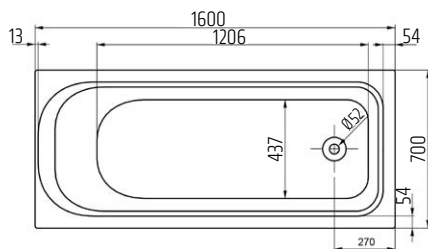

Vana akrylátová, 160 × 70 × 45cm
132 l, bílá, bez nohou

VIGONA160
[478390]