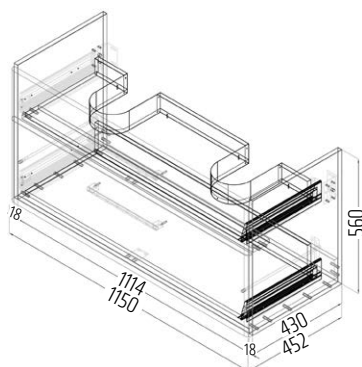

Skříňka pod dvojumyvadlo 120 cm
dělená vnitřní plocha
dva šuplíky

[DRJ153151](#)
[|509817|](#)