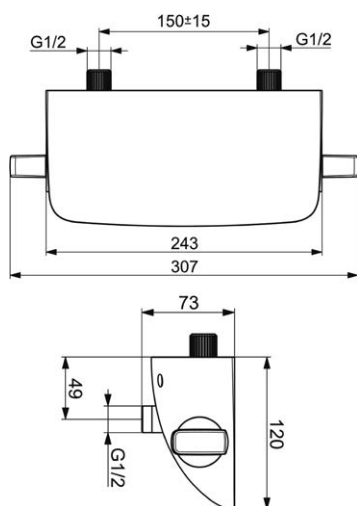

VIGVOCLASSICUP
[550050]

Výtok vanový nástěnný

VIGVOSWA
[550086]

Sprchová termostatická
nástěnná

VIGVOTB
[550084]

Sloup sprchový nástěnný
s termostatem

VIGVODSO
[550083]

Páka SLIM
pro podomítkové baterie
sprchové/vanové/umyvadlové