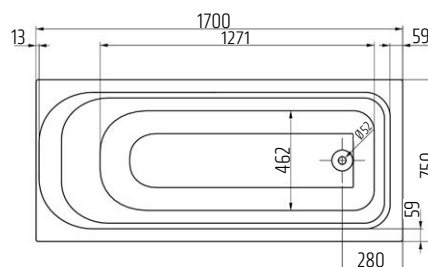

VIGONA160
[478390]

Vana akrylátová, 170 × 70 × 45cm
148 l, bílá, bez nohou

VIGONA17070
[478391]

Vana akrylátová, 170 × 75 × 45cm
154 l, bílá, bez nohou

VIGONA170
[478392]

Vana akrylátová se sprchovací zónou
170 × 80 × 45cm, 166 l, bílá, bez nohou