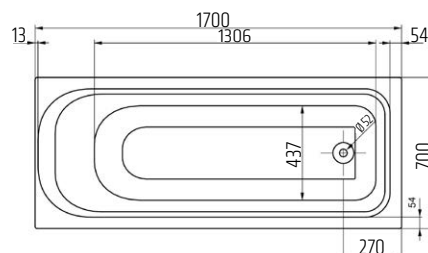

Vana akrylátová, 170 × 70 × 45cm
148 l, bílá, bez nohou

VIGONA17070
[478391]