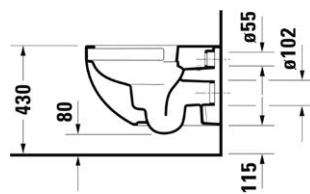

VIGDE120MD
[497806]

Klozet závěsný 4,5-6l
hloubka 54 cm
bez splachovacího kruhu

VIGDEWWCOS
[504054]

Klozet závěsný 4,5-6l
hloubka 54 cm
bez splachovacího kruhu
skryté upevnění

VIGDEWWCOSV
[497807]

Klozet závěsný 4,5-6l
hloubka 48 cm
bez splachovacího kruhu
skryté upevnění