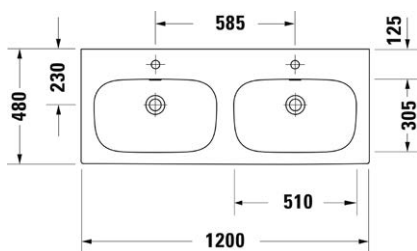

Dvojumyvadlo
s děleným vnitřním prostorem
120 × 48 cm

VIGDE120MD
[497806]