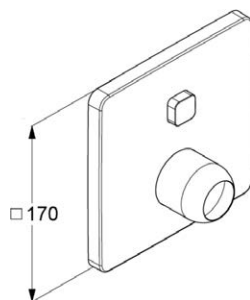

Vanová volně stojící
VIGVOFSTW
[550075]

Držák osušky
pro [550075]
VIGVOFSTWHR
[550074]

Polička skleněná
pro [550075]
VIGVOFSTWGA
[550078]

Páková podomítková
vrchní díl s přepínáním nahoře
a zpětnou klapkou
VIGVO2FW
[550045]