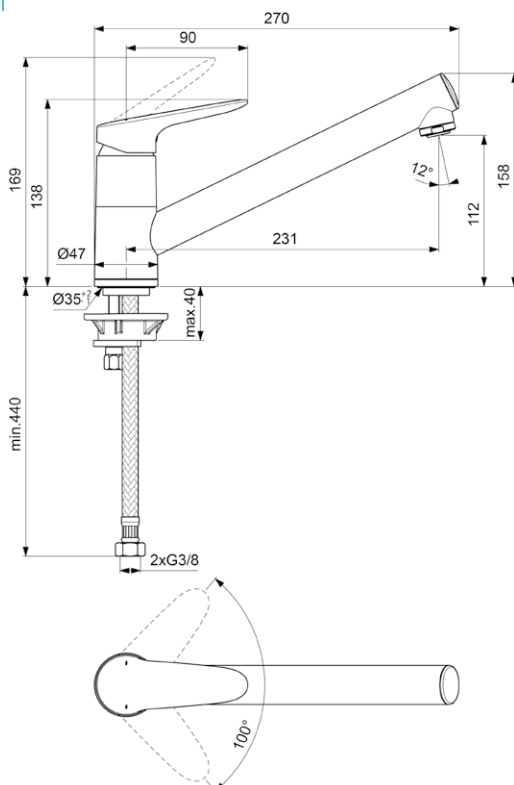

VIGONBVP
|505119|

CLIVIA
VIGCLS
[549507]

Dřezová stojánková
VIGONS
[478397]

CLIVIA
s výsuvnou sprchou,
dva stříky
VIGCLSHB
[549509]

Dřezová stojánková
s výsuvnou sprchou
VIGONSHB
[478398]

Vana akrylátová, 160 × 70 × 45cm
132 l, bílá, bez nohou