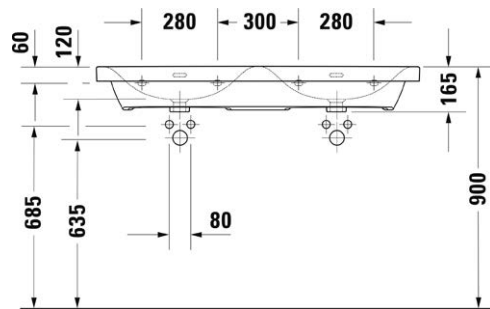

Dvojumyvadlo
s děleným vnitřním prostorem
120 × 48 cm

VIGDE120MD
[497806]