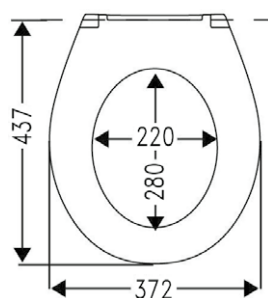

Sedátko s poklopem
duraplast
úchyty nerez

VIGONSIES
[478388]