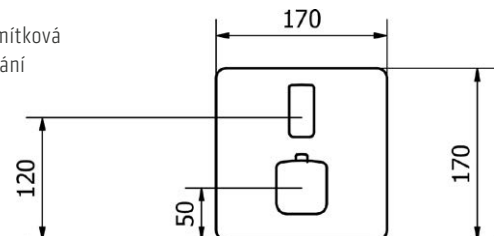

Termostatická podomítková
vrchní díl bez přepínání
VIGVOFTM
[550046]