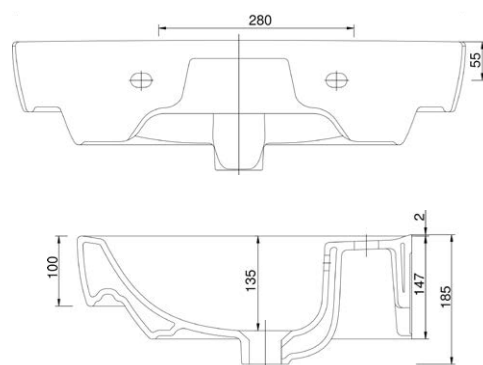

VIGCLE55
[564370]

Umyvadlo nábytkové
60 × 48 cm

VIGCLE60
[564372]

Umyvadlo nábytkové
65 × 48 cm

VIGCLE65
[564373]

Skříňka pod umyvadlo
50 cm, dva šuplíky
dub Arlington

DRJ807337
[571488]

Skříňka se 2 zásuvkami
k umyvadlu 60 cm
bílá