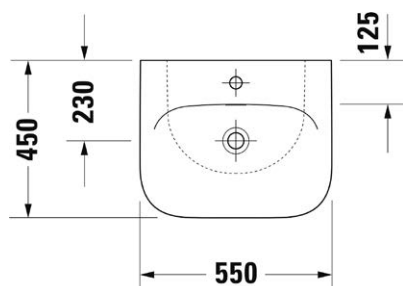

VIG808853
[642943]

Skříňka vysoká
oboustranná
35 × 35,2 × 154,5 cm
karamel, Push to Open

VIG808860
[642944]

Umývatko
45 × 35 cm

VIGDE45
|497805|

Umyvadlo
55 × 45 cm

VIGDE55
|504050|

Umyvadlo
60 × 45 cm