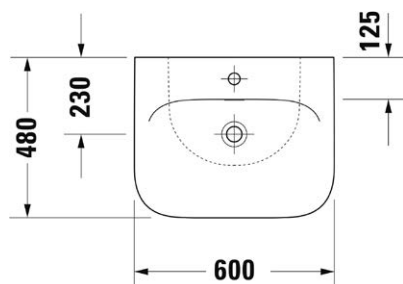

Umyvadlo
60 × 45 cm

VIGDE60
|504051|