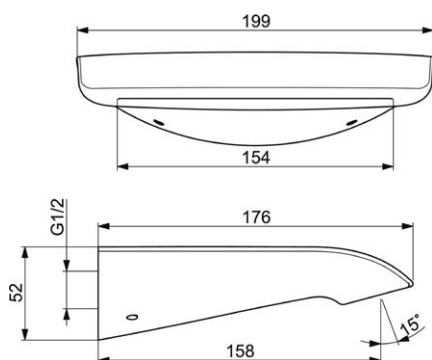

Výtok vanový nástěnný

VIGVOSWA
[550086]