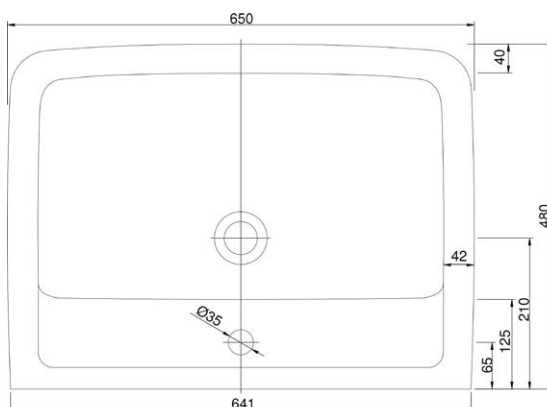

VIGCLE55
[564370]

Umyvadlo nábytkové
60 × 48 cm

VIGCLE60
[564372]

Umyvadlo nábytkové
65 × 48 cm

VIGCLE65
[564373]

Skříňka pod umyvadlo
50 cm, dva šuplíky
dub Arlington

DRJ807337
[571488]

Skříňka se 2 zásuvkami
k umyvadlu 60 cm
bílá