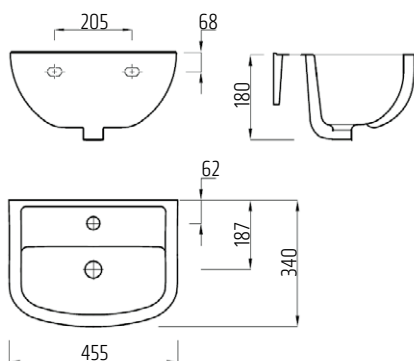

Umyvadlo s otvorem
65 × 47 cm, bílé

VIGON45
[478379]

Umyvadlo s otvorem
65 × 47 cm, bílé

VIGON50
[478378]