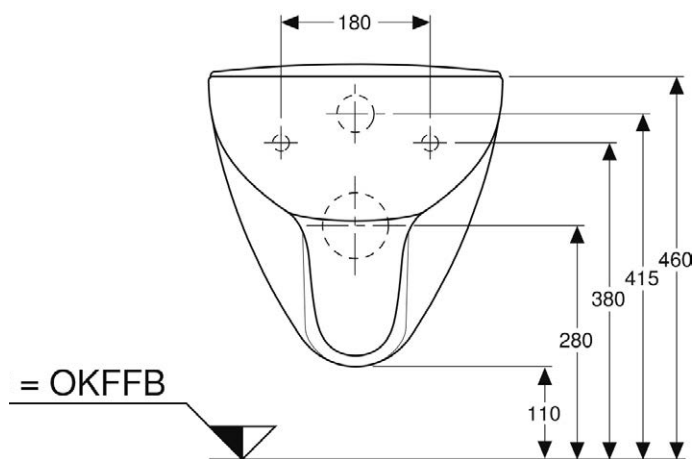

Keramika a nábytek Clivia

Keramika a nábytek Clivia Plus Care