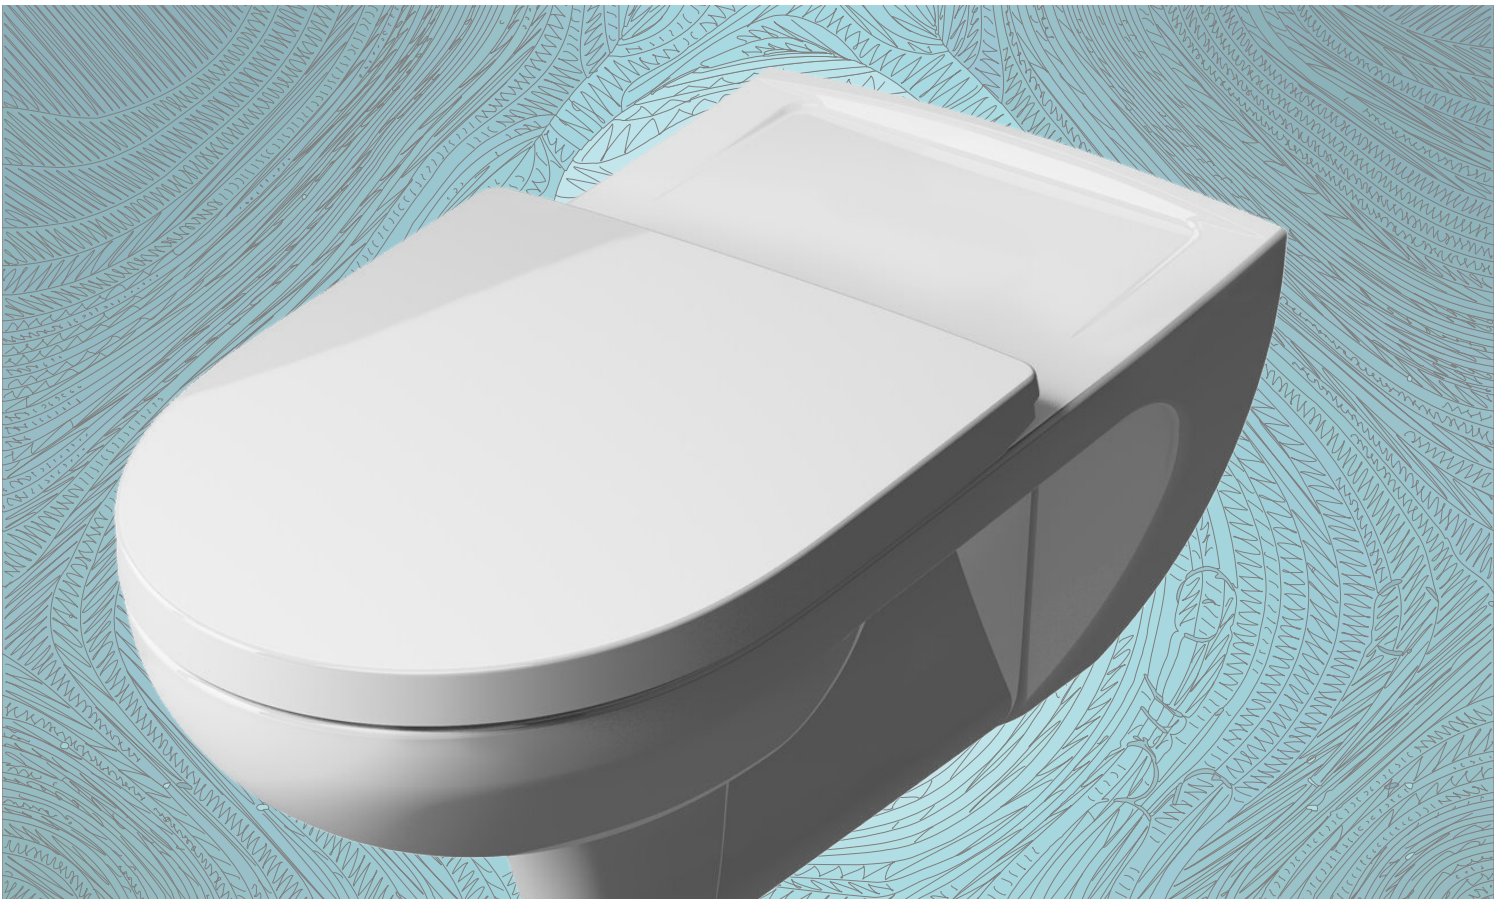

DRJ807351
|571494|

Keramika

clivia plus care

VIGOUR

Praktický závěsný klozet od VIGOUR pro prostory bez bariér.

- Klozet CLIVIA kombinuje vynikající funkčnost s všestranným harmonickým a moderním designem.
- Nástěnný klozet je navržen s prodlouženým tělem a je obzvláště snadno dostupný pro uživatele invalidních vozíků.
- Díky jednoduchému a zároveň estetickému celkovému vzhledu může být toaleta CLIVIA PLUS CARE integrována do široké škály koupelnového vybavení se skvělými možnostmi kombinace.
- Doporučujeme kombinovat se sedátkem od VIGOUR (VIGONSIES).