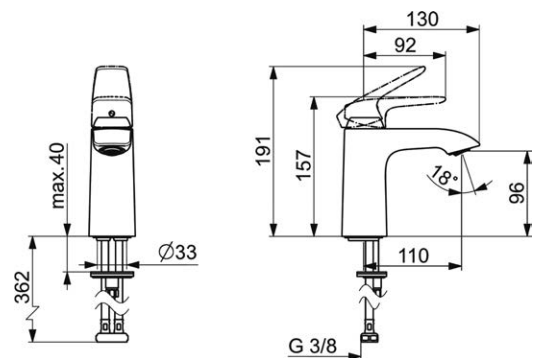

Umyvadlová
nízká
bez výpusti
VIGVOXSO
[550066]