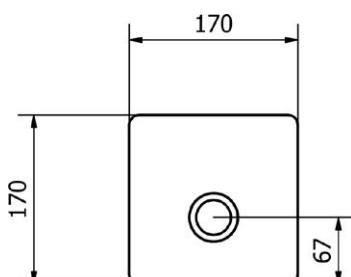

Páková podomítková
vrchní díl bez přepínání
VIGVOFB
[550047]