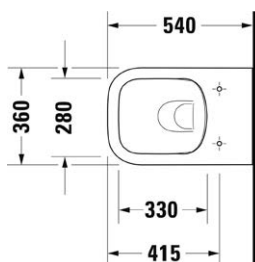

Klozet závěsný 4,5-6l
hloubka 54 cm
bez splachovacího kruhu

VIGDEWWCOS
[504054]