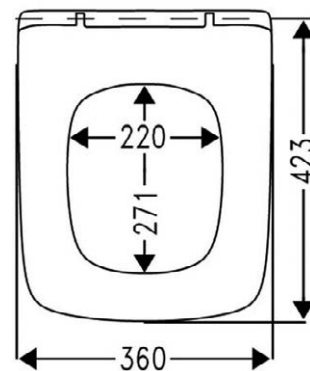

VIGDESIASS
[597541]

Umývatko 50 × 25 cm
s otvorem a přepadem
levé

VIGCLE5025L
[570037]

Umývatko 50 × 25 cm
s otvorem a přepadem
pravé

VIGCLE5025R
[570035]

Umyvadlo nábytkové
50 × 35 cm

VIGCLE50
[564371]

Umyvadlo nábytkové
55 × 45 cm