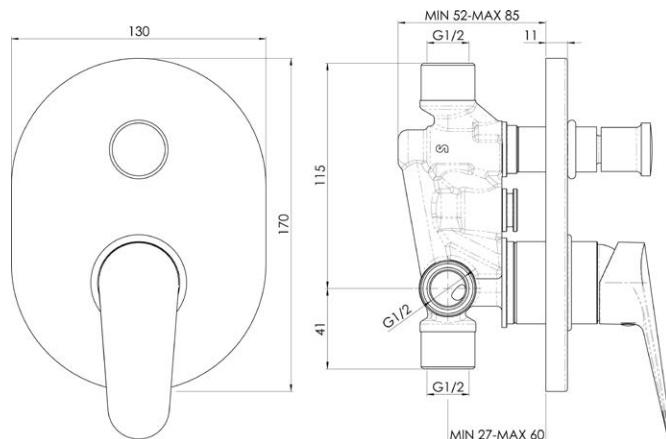

Vanová podomítková
včetně podomítkového tělesa

VIGONBVP
|505119|