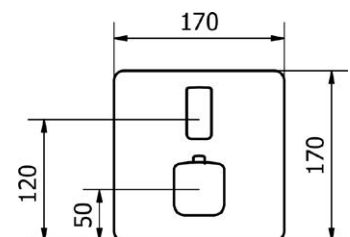

Termostatická podomítková
vrchní díl s přepínáním
VIGVOFTMU
[550049]