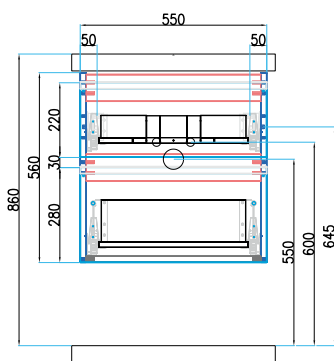

|569177|
DRJ340315

Skříňka se 2 zásuvkami
k umyvadlu 60 cm
karamel, úchyt černá mat
Push to Open

VIG808822
[642940]

Skříňka pod dvojumyvadlo 120 cm
nedělená vnitřní plocha
dva šuplíky, karamel,
úchyt černá mat, Push to Open