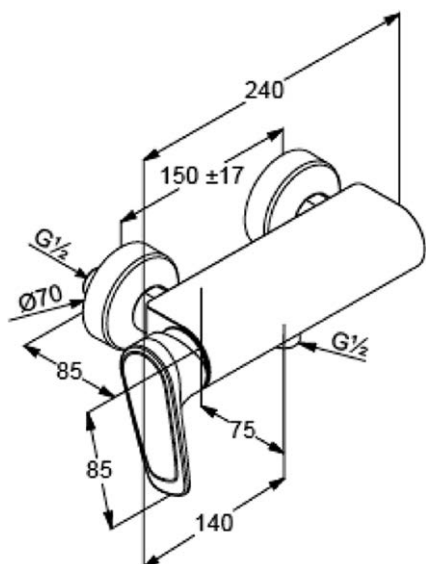

VIGDESXS0
[527778]

Vanová termostatická

VIGDETW
[504059]

Umyvadlová bez výpusti
VIGDESVO
[504065]

Bidetová s výpustí
VIGDESBD
[504066]

Sprchová nástěnná
VIGDESB
[504098]

Podomítková páková s vrchním
přepínáním, vrchní díl, s pojistkou
proti zpětnému vzdutí vody bez
podomítkového tělesa