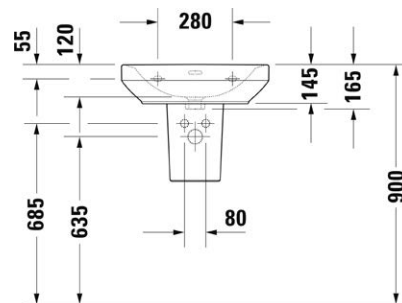

VIGDE60
|504051|

Umyvadlo nábytkové
60 × 48 cm

VIGDE60M
|497647|

Umyvadlo nábytkové
80 × 48 cm

VIGDE80M
|497650|

Dvojumyvadlo nábytkové
s neděleným vnitřním prostorem
120 × 48 cm

VIGDE120M2H
|504053|

Dvojumyvadlo
s děleným vnitřním prostorem
120 × 48 cm