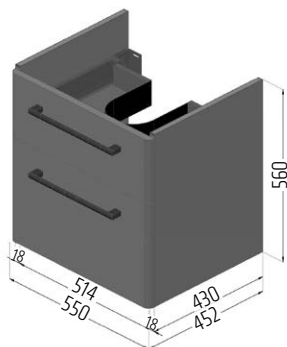

Technické informace

VIGOUR

Skříňka se 2 zásuvkami
k umyvadlu 60 cm

[DRJ153113](#)
[|509814|](#)

Skříňka se 2 zásuvkami
k umyvadlu 80 cm

[DRJ153137](#)
[|509815|](#)

Skříňka pod dvojumyvadlo 120 cm
nedělená vnitřní plocha
dva šuplíky