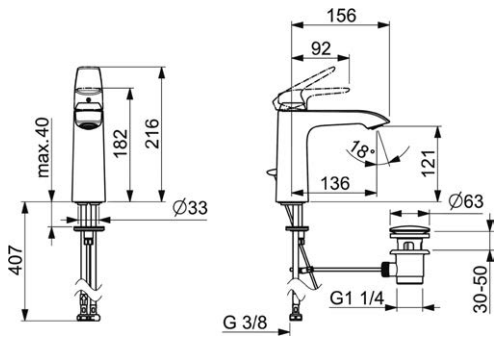

VIGONUZO
|478386|

Umyvadlová
s výpustí
VIGVO
[550057]

Umyvadlová
bez výpusti
VIGVOO
[550073]

Umyvadlová
s výpustí
výtok 246 mm
VIGVOMH
[550060]

Umyvadlová
bez výpusti
zvýšená - výška 326 mm
výtok 176 mm
VIGVOSSO
[550067]