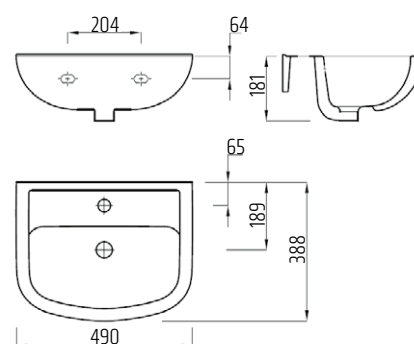

VIGON60
[478376]

Umyvadlo s otvorem
65 × 47 cm, bílé

VIGON45
[478379]

Umyvadlo s otvorem
65 × 47 cm, bílé

VIGON50
[478378]

Polosloop k umyvadlu
a umývatku (45-65 cm)
včetně upevnění, bílý

VIGONHS
[478387]

Umyvadlo s otvorem
65 × 47 cm, bílé