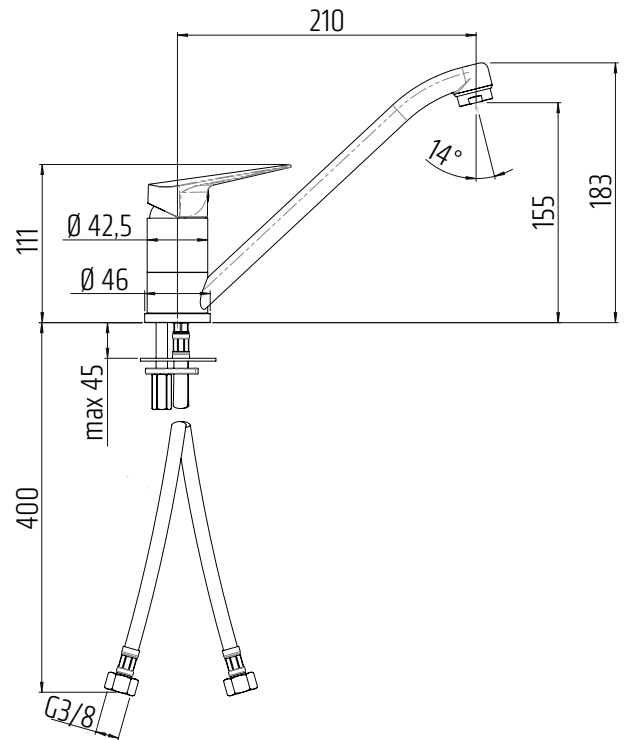

Dřezová stojánková
VIGONS
[478397]