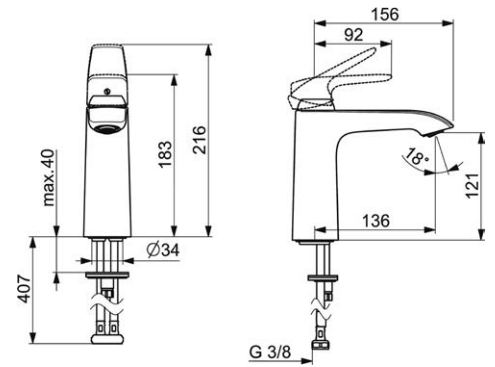

VIGONUZO
|478386|

Umyvadlová
s výpustí
VIGVO
[550057]

Umyvadlová
bez výpusti
VIGVOO
[550073]

Umyvadlová
s výpustí
výtok 246 mm
VIGVOMH
[550060]

Umyvadlová
bez výpusti
zvýšená - výška 326 mm
výtok 176 mm
VIGVOSSO
[550067]