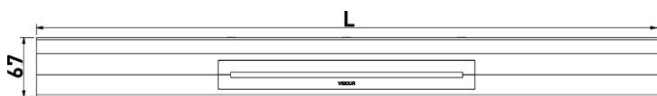

VIGV4DSW120
|620539|

VIGV4DSW120S
|620540|

VIGV4DSW160
|620541|

VIGV4DSW160S
|620542|