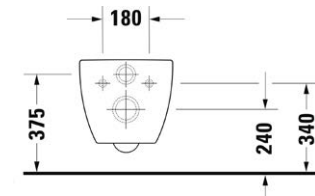

Klozet závěsný 4,5-6l
hloubka 48 cm
bez splachovacího kruhu
skryté upevnění

VIGDEWWCKOSV
[504055]