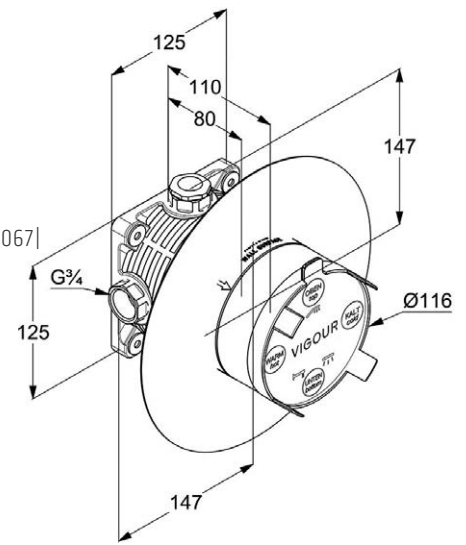

Umyvadlová XL
bez výpusti
výška 295 mm
VIGDESXLO
[545130]

Podomítkové těleso
pro [504061] / [504067]
[504068]

VIGUPK
[498020]

Termostatická
podomítková
TIP/TEC 2 cestná
bez podomítkového tělesa

VIGTFT2E
[504068]