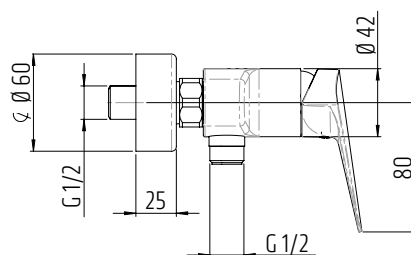

Umyvadlová bez výpusti

VIGONO
[480811]

Umyvadlová nástěnná
s otočným ramínkem 180 mm

VIGONSWB
[478399]

Vanová nástěnná

VIGONW
[478400]

Sprchová nástěnná

VIGONB
[478401]