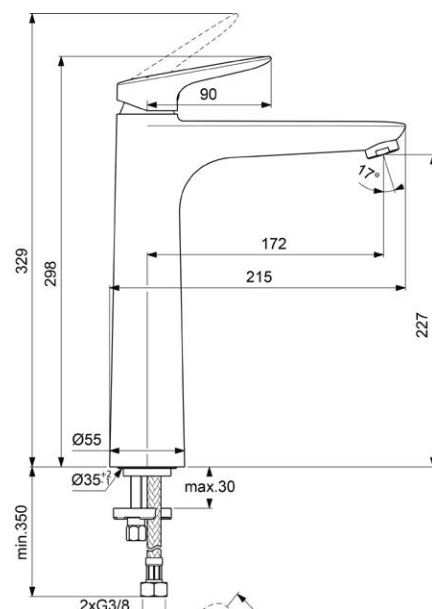

Umyvadlová stojánková bez výpusti, XL
VIGCLXL0
[553968]