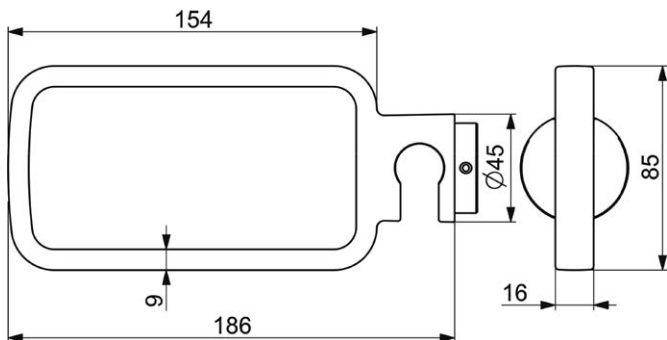

Držák osušky
pro [550075]
VIGVOFSTWHR
[550074]