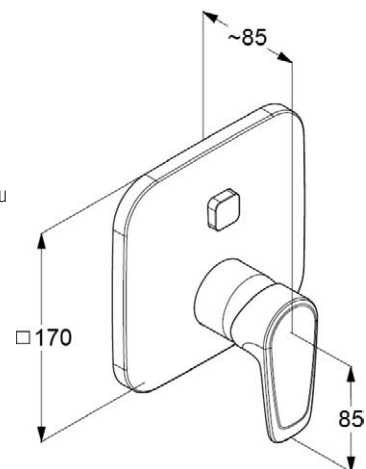

Podomítková páková s vrchním
přepínáním, vrchní díl, s pojistkou
proti zpětnému vzdutí vody bez
podomítkového tělesa

VIGDE2SFW
[531459]