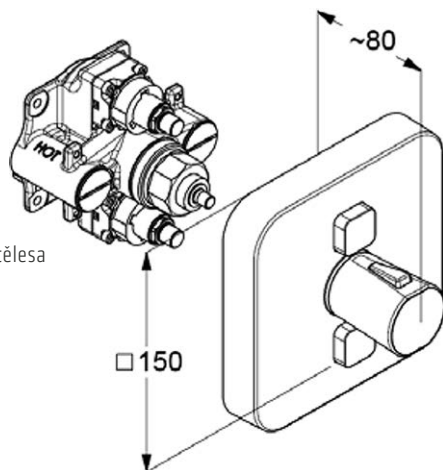

Umyvadlová XL
bez výpusti
výška 295 mm
VIGDESXLO
[545130]

Podomítkové těleso
pro [504061] / [504067]
[504068]

VIGUPK
[498020]

Termostatická
podomítková
TIP/TEC 2 cestná
bez podomítkového tělesa

VIGTFT2E
[504068]