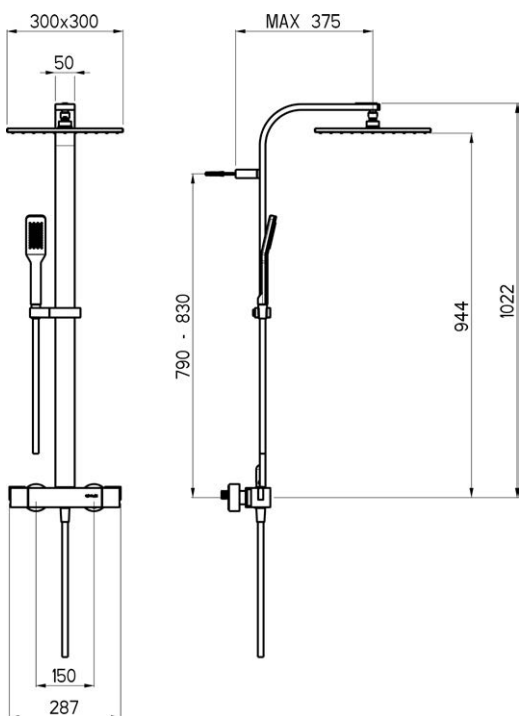

TRINNITY

Hlavová sprcha $18 \times 18 \text{ cm}$
Ruční sprcha 1 polohová

SPRSSH
|561783|

PURE THERM - Q300

Termostatická baterie
Hlavová sprcha $30 \times 30 \text{ cm}$

NIKDSTPURQ30PE
|364489|