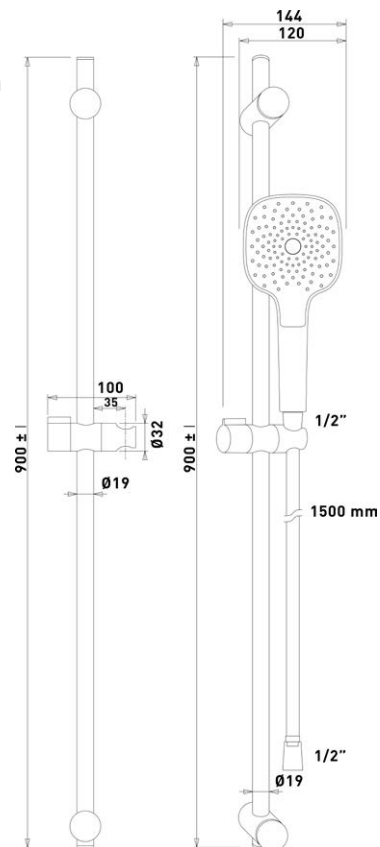

VIGONA17080
[478393]

Vana akrylátová DUO, 180 × 80 × 45 cm
154 l, bílá, bez nohou

VIGONAD180
[478394]

Sprchové příslušenství

Technické informace

VIGOUR INDIVIDUAL

Tyč 90 cm
Sprcha 3 polohová, Ø 12 cm
Hadice 150 cm

VIGV22BG903R
[614267]

VIGOUR INDIVIDUAL

Tyč 90 cm
Sprcha 3 polohová, šířka 12 cm
Hadice 150 cm

VIGV22BG903E
[614272]

XL TECHNO 6

Hlavová sprcha 25 × 25 cm
Ruční sprcha 2,5 × 2,5 cm

NIKDSQ26STQ
[226571]

XL TECHNO 6