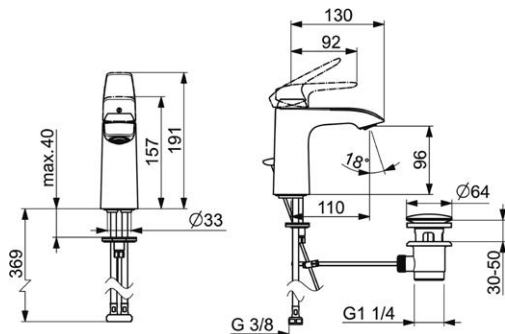

Umyvadlová
nízká
bez výpusti
VIGVOXSO
[550066]

Umyvadlová
nízká
s výpustí
VIGVOXS
[550059]