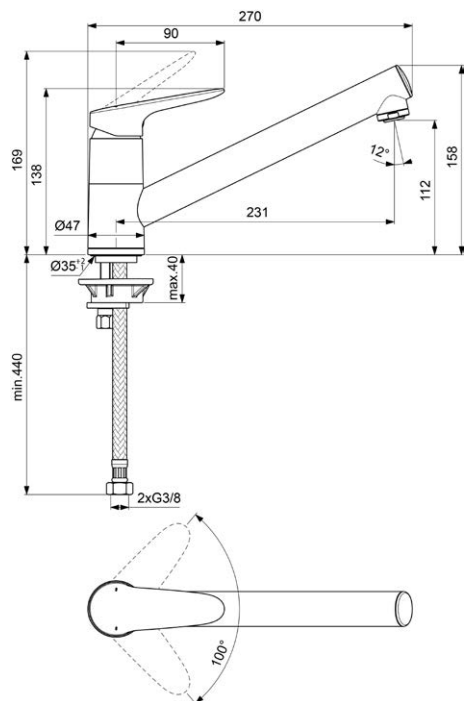

Dřezová bez výpusti

VIGCLS
[549507]