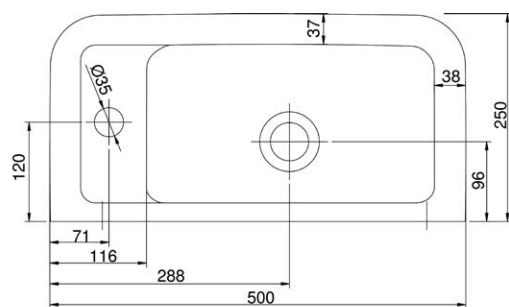

VIGDESIASS
[597541]

Umývatko 50 × 25 cm
s otvorem a přepadem
levé

VIGCLE5025L
[570037]

Umývatko 50 × 25 cm
s otvorem a přepadem
pravé

VIGCLE5025R
[570035]

Umyvadlo nábytkové
50 × 35 cm

VIGCLE50
[564371]

Umyvadlo nábytkové
55 × 45 cm