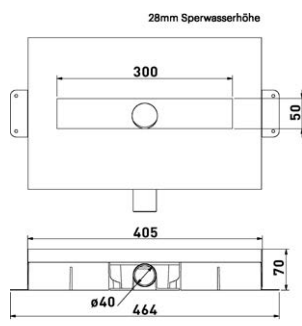

VIGV4DSW120
|620539|

VIGV4DSW120S
|620540|

VIGV4DSW160
|620541|

VIGV4DSW160S
|620542|