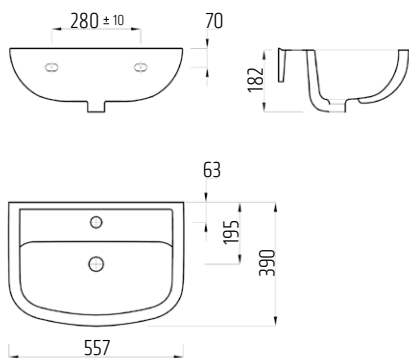

Sedátko
s poklopem duraplast
úchyty nerez

VIGONSIES
[478388]

Keramika a nábytek Clivia

Keramika a nábytek Clivia Plus Care

Umyvadlo s otvorem
65 × 47 cm, bílé

VIGON55
[478377]

Umyvadlo s otvorem
65 × 47 cm, bílé