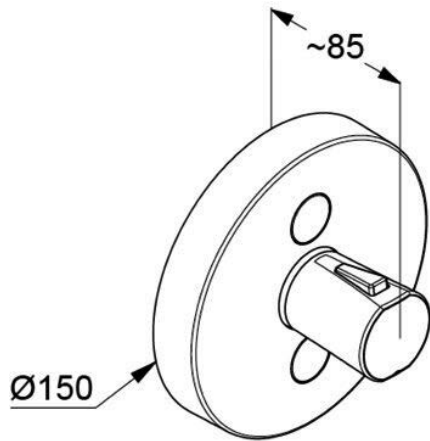

Vanová stojící
bez montážního tělesa
bez hadice a sprchy, matná černá
VIGDEFSTW5M
[569074]

Umyvadlová s výpustí
VIGCL
[549501]

Umyvadlová bez výpusti
VIGCLO
[549502]

Umyvadlová bez výpusti, XS
VIGCLXS0
[549504]