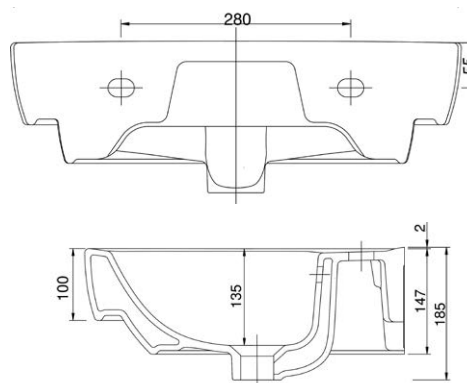

Umyvadlo nábytkové
55 × 45 cm

VIGCLE55
[564370]