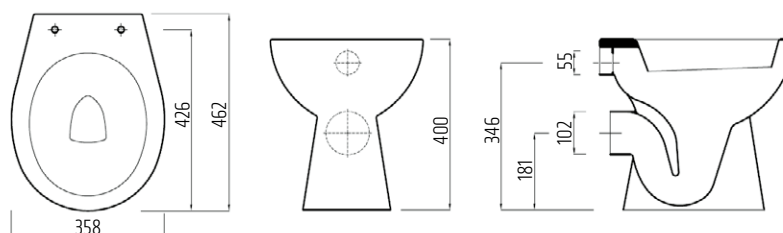

Klozet stojící
s hlubokým splachováním
odpad zadní vodorovný, bílý

VIGONWC
|478384|