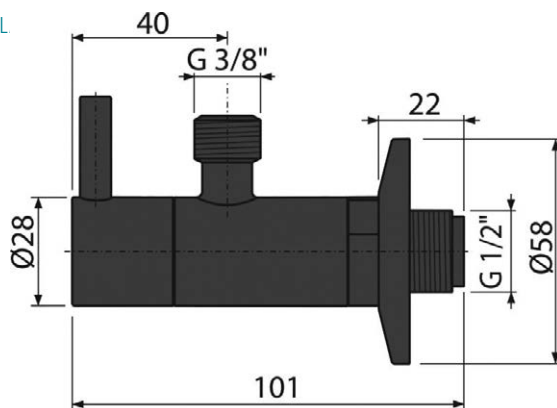

Ventil rohový
1/2"x3/8"
kulatý

ALCARV001-BL
[526182]