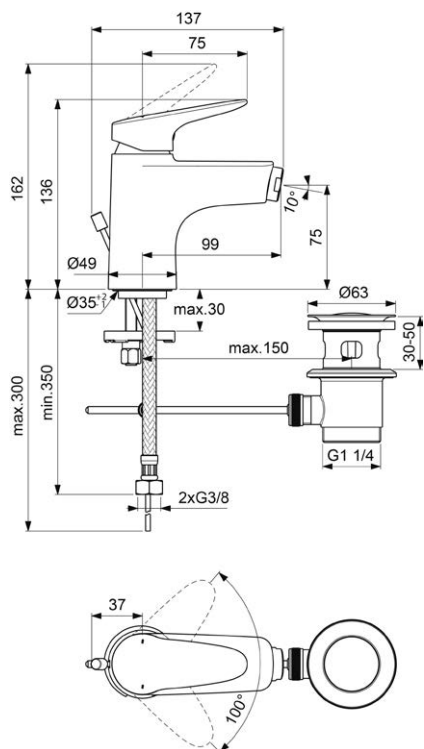

Umyvadlová stojánková bez výpusti, XL
VIGCLXL0
[553968]

Dřezová bez výpusti

VIGCLS
[549507]

Dřezová bez výpusti
dvoupolohová sprška

VIGCLSHB
[549509]

Bidetová s výpustí

VIGCLBD
[549510]

Sprchová nástěnná