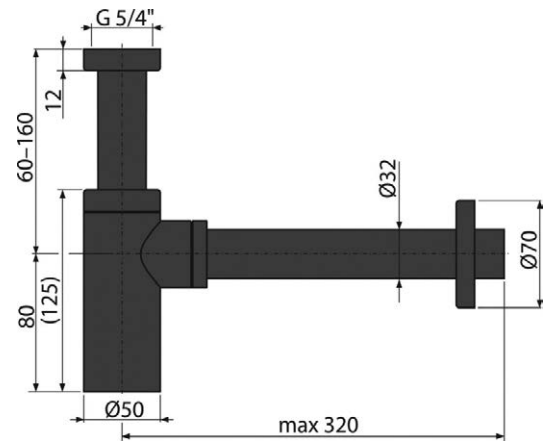

Sifon umyvadlový DN32

ALCA400BLACK
[523228]