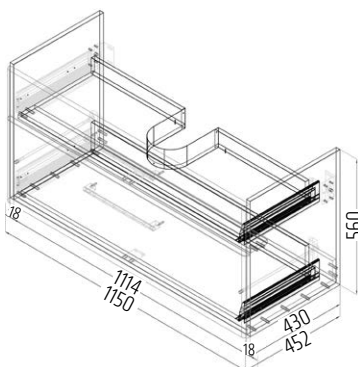

Technické informace

VIGOUR

Skříňka se 2 zásuvkami
k umyvadlu 60 cm

[DRJ153113](#)
[|509814|](#)

Skříňka se 2 zásuvkami
k umyvadlu 80 cm

[DRJ153137](#)
[|509815|](#)

Skříňka pod dvojumyvadlo 120 cm
nedělená vnitřní plocha
dva šuplíky