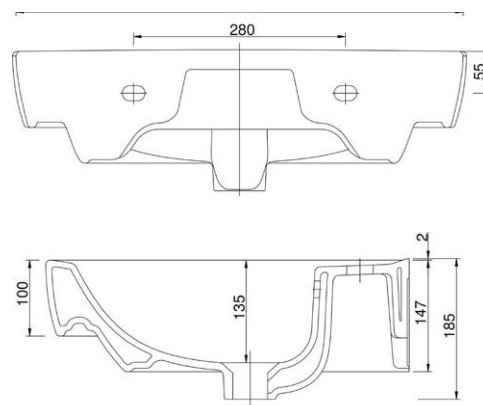

Umyvadlo nábytkové
60 × 48 cm

VIGCLE60
[564372]