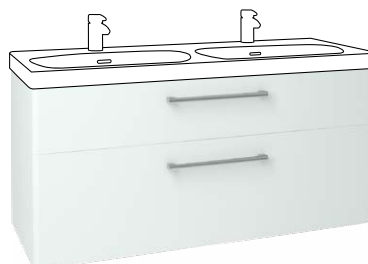

VIGDE80M
[497650]

Dvojumyvadlo
s děleným vnitřním prostorem
120 × 48 cm

VIGDE120MD
[497806]

Skříňka se 2 zásuvkami
k umyvadlu 80 cm
zavírání soft close

DRJ153137
[509815]

Skříňka pod dvojumyvadlo
120 cm, dělená vnitřní plocha
dva šuplíky, zavírání soft close