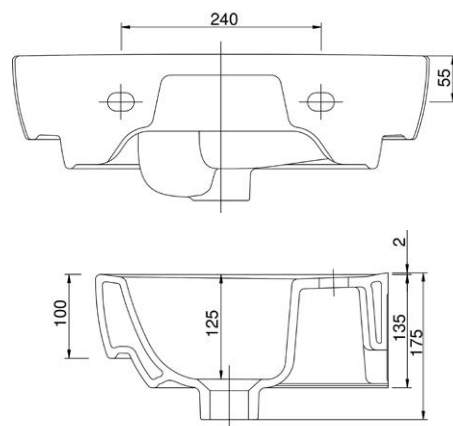

VIGDESIASS
[597541]

Umývatko 50 × 25 cm
s otvorem a přepadem
levé

VIGCLE5025L
[570037]

Umývatko 50 × 25 cm
s otvorem a přepadem
pravé

VIGCLE5025R
[570035]

Umyvadlo nábytkové
50 × 35 cm

VIGCLE50
[564371]

Umyvadlo nábytkové
55 × 45 cm