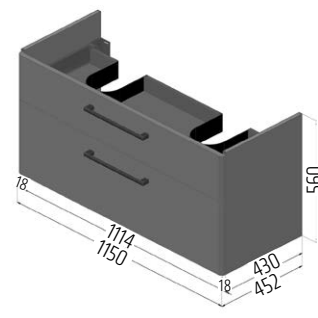

Skříňka pod dvojumyvadlo 120 cm
dělená vnitřní plocha
dva šuplíky

[DRJ153151](#)
[|509817|](#)