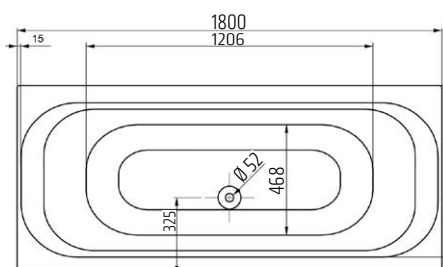

Vana akrylátová DUO, 180 × 80 × 45 cm
154 l, bílá, bez nohou

VIGONAD180
[478394]