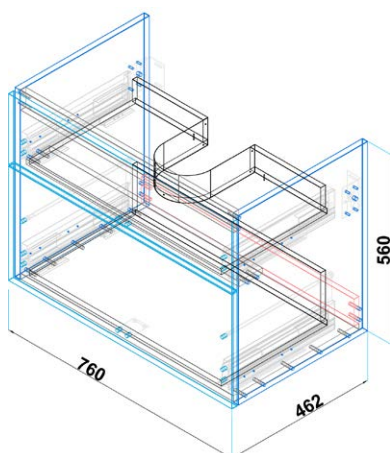

Skříňka se 2 zásuvkami
k umyvadlu 80 cm, dub Nebraska

DRJ332655
|548815|