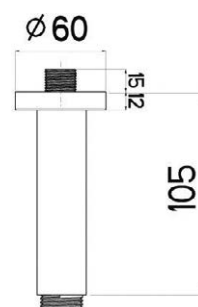

XL 24 100

Stropní kulaté, 10 cm

NIKARM10
[415825]