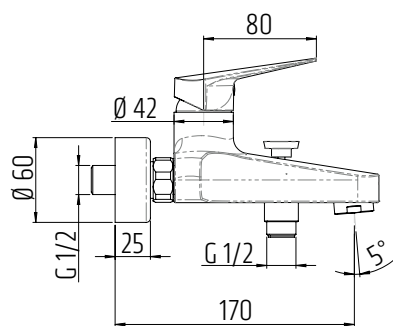

Umyvadlová bez výpusti

VIGONO
[480811]

Umyvadlová nástěnná
s otočným ramínkem 180 mm

VIGONSWB
[478399]

Vanová nástěnná

VIGONW
[478400]

Sprchová nástěnná

VIGONB
[478401]