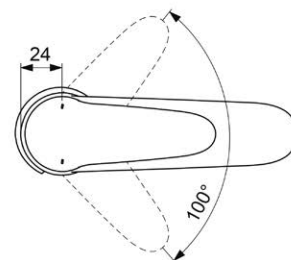

Umyvadlová bez výpusti
VIGCLO
[549502]