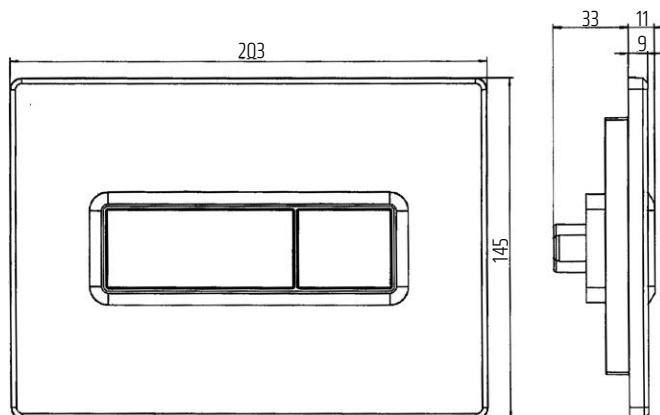

bílá
CVISDON
[454036]

lesklý chrom
CVIDONCH
[454037]

lesklý chrom
CVISTEESCH
[454044]

matný chrom
CVISTEESCM
[454046]

bílá
CVISTEESN
[454043]

matný chrom
CVIDONCM
[454040]

černá matná
CVIDONSWM
[539582]

bílé s design chromovým
rámem
CVISTEESWECH
[456006]

černá matná
CVISTEESNSWM
[574006]