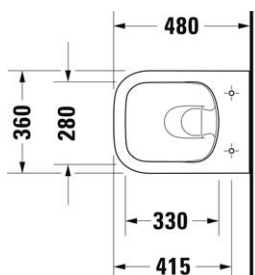

Klozet závěsný 4,5-6l
hloubka 48 cm
bez splachovacího kruhu
skryté upevnění

VIGDEWWCKOSV
[504055]