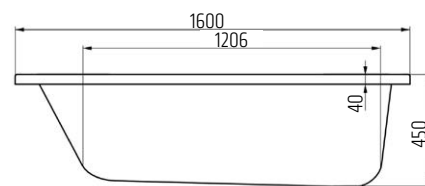

Vana akrylátová, 160 × 70 × 45cm
132 l, bílá, bez nohou

VIGONA160
[478390]