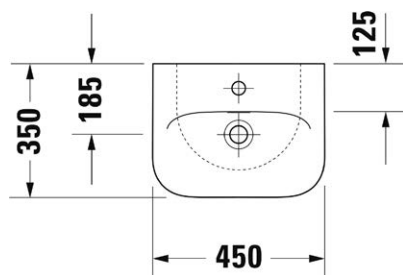

VIG808853
[642943]

Skříňka vysoká
oboustranná
35 × 35,2 × 154,5 cm
karamel, Push to Open

VIG808860
[642944]

Umývatko
45 × 35 cm

VIGDE45
|497805|

Umyvadlo
55 × 45 cm

VIGDE55
|504050|

Umyvadlo
60 × 45 cm