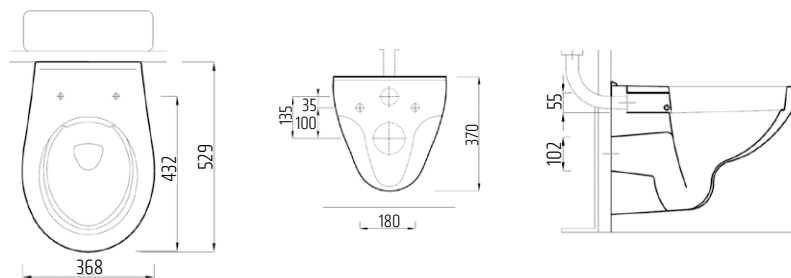

Klozet závěsný
s hlubokým splachováním
bez splachovacího kruhu, bílý

VIGONWWCOS
|478381|