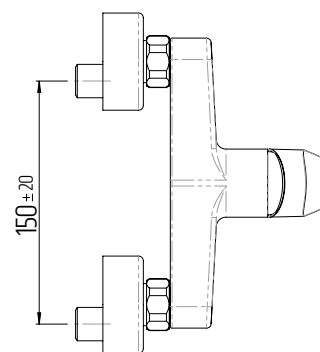

Umyvadlová bez výpusti

VIGONO
[480811]

Umyvadlová nástěnná
s otočným ramínkem 180 mm

VIGONSWB
[478399]

Vanová nástěnná

VIGONW
[478400]

Sprchová nástěnná

VIGONB
[478401]