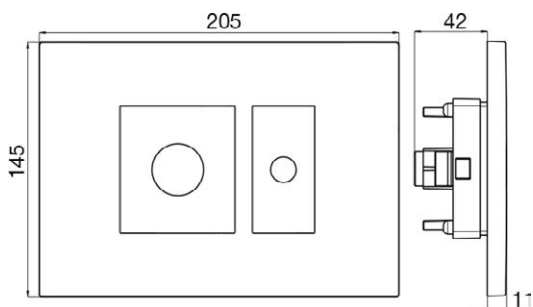

bílá
CVISAI
[192361]

bílá
CVISAI2
[423766]