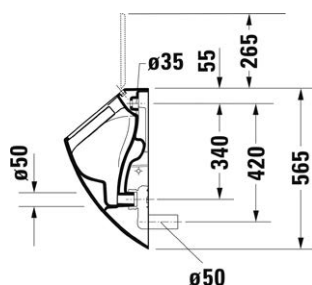

VIGDEWWCKOSV
[504055]

Bidet závěsný
hloubka 54 cm
skryté upevnění

VIGDEWBVDV
[497824]

Pisoár přívod a odpad dozadu
pro montáž poklopu
s upevněním

VIGDEUFFDOS
[504057]

Klozetové sedátko
ocelové panty
Ize použít pro závěsné klozety
hloubky 54 i 48 cm