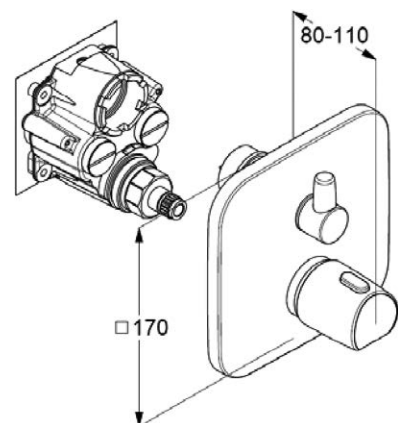

Termostatická podomítková
s přepínáním a ovládáním
průtoku bez podomítkového
tělesa

VIGDEFTMU
[504061]