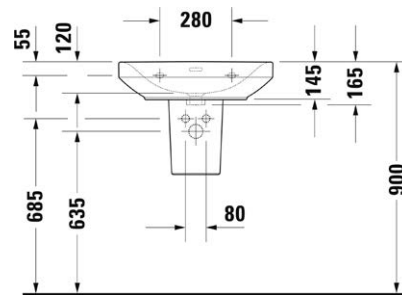

VIGDE60
|504051|

Umyvadlo nábytkové
60 × 48 cm

VIGDE60M
|497647|

Umyvadlo nábytkové
80 × 48 cm

VIGDE80M
|497650|

Dvojumyvadlo nábytkové
s neděleným vnitřním prostorem
120 × 48 cm

VIGDE120M2H
|504053|

Dvojumyvadlo
s děleným vnitřním prostorem
120 × 48 cm