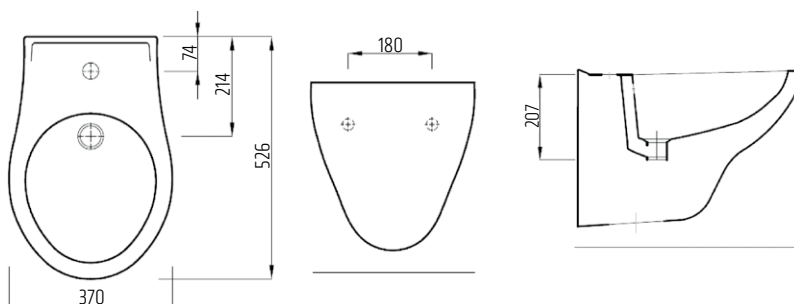

Bidet závěsný
bílý

VIGONWBD
|478383|