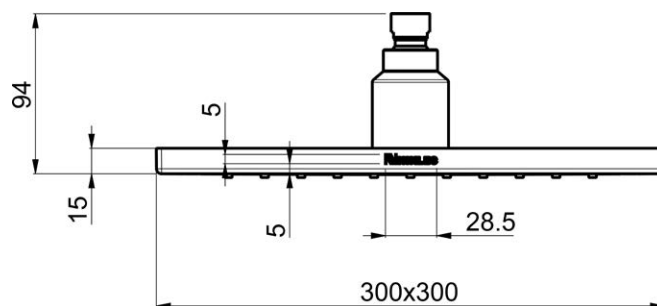

QUADROLIGHT 300 LED
30 × 30 cm
[NIKTECLRKBQ30](#)
[[419662]](#)