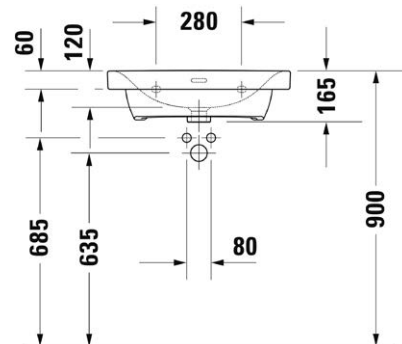

VIGDE60
|504051|

Umyvadlo nábytkové
60 × 48 cm

VIGDE60M
|497647|

Umyvadlo nábytkové
80 × 48 cm

VIGDE80M
|497650|

Dvojumyvadlo nábytkové
s neděleným vnitřním prostorem
120 × 48 cm

VIGDE120M2H
|504053|

Dvojumyvadlo
s děleným vnitřním prostorem
120 × 48 cm