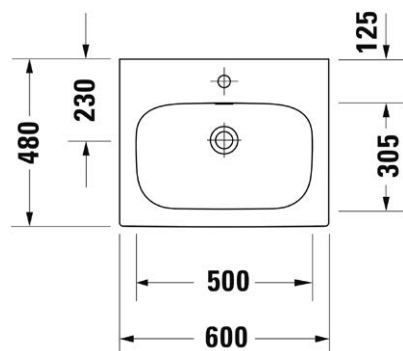

Umyvadlo nábytkové
60 × 48 cm

VIGDE60M
|497647|