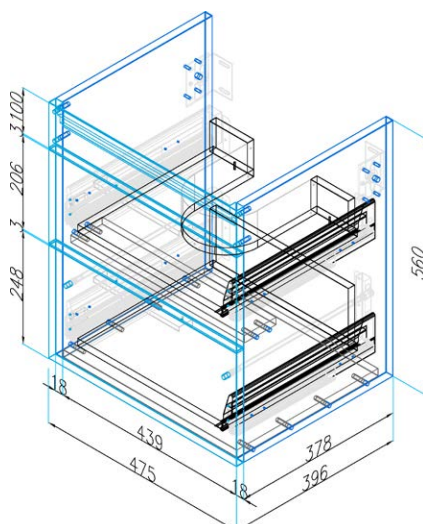

DRJ807283
[571484]

Skříňka se 2 zásuvkami
k umyvadlu 50 cm
bílá

DRJ807320
[571482]

Skříňka pod umyvadlo 60 cm
dva šuplíky
dub Arlington

DRJ807290
[571490]

Skříňka se 2 zásuvkami
k umyvadlu 55 cm
bílá

DRJ807306
[571483]