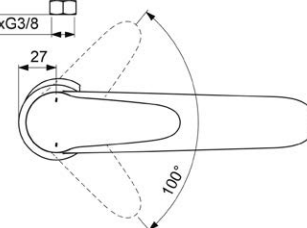

Umyvadlová stojánková bez výpusti, XL
VIGCLXL0
[553968]