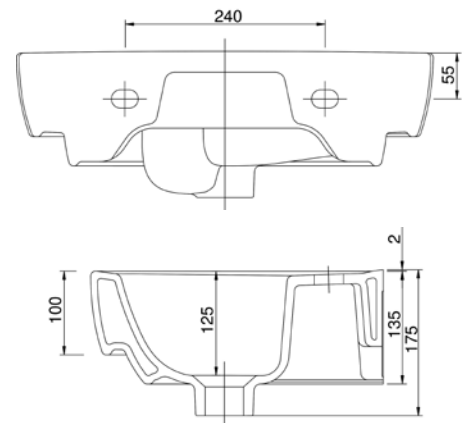

VIGCLE50 [564371]

Umyvadlo nábytkové
50 × 35 cm