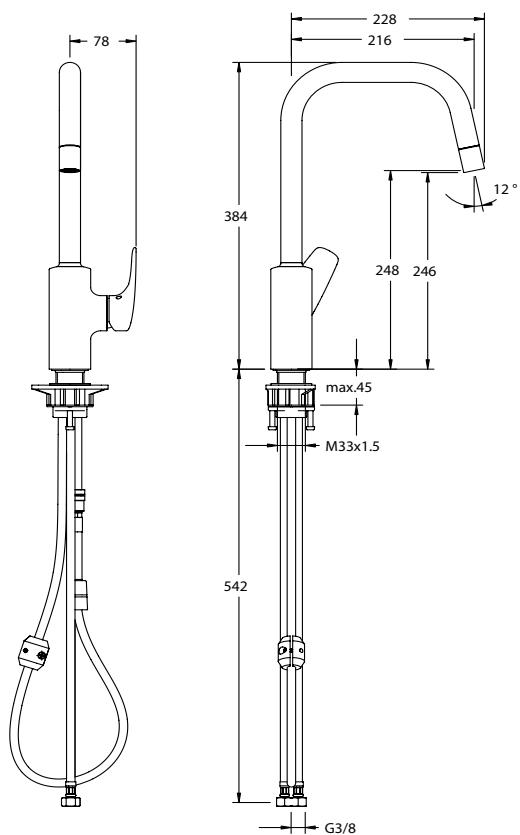

TECHNICKÉ INFORMACE - DŘEZOVÉ BATERIE

VIGWHITESUHB
[420059]

Dřezová s výsuvnou sprchou