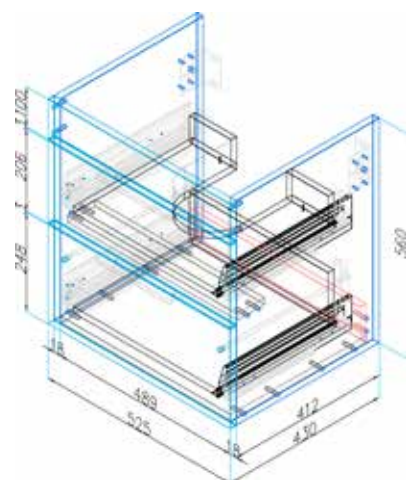

DRJ807283 [571484]

Skříňka se 2 zásuvkami
k umyvadlu 60 cm, bílá

DRJ807290 [571490]

Skříňka pod umyvadlo 60 cm,
dva šuplíky, dub arlington