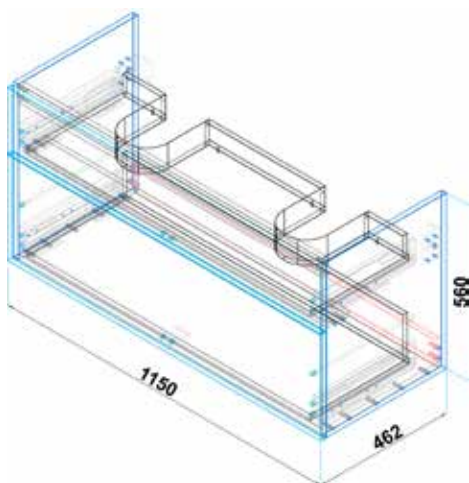

**DRJ340278**  
**[552968]**

Skříňka se 2 zásuvkami  
k umyvadlu 60 cm, bílá lesklá

**DRJ340825**  
**[552969]**

Skříňka se 2 zásuvkami  
k umyvadlu 80 cm, bílá lesklá

**[571479]**  
**DRJ340292**

Skříňka pod dvojumyvadlo 120 cm  
nedělená vnitřní plocha  
dva šuplíky, bílá lesklá