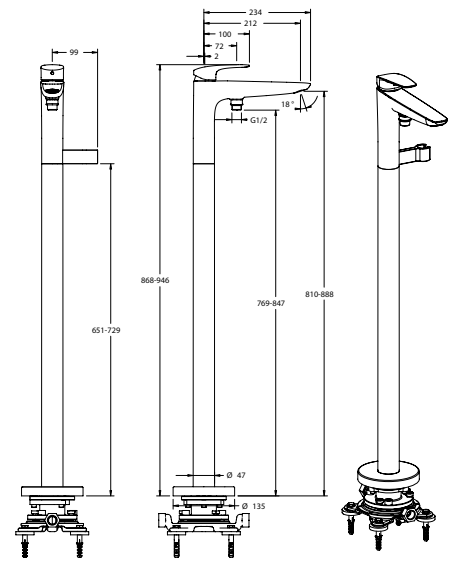

VIGWHITEWSMU [420051]

Vanová volně stojící
vysoká 868 - 946 mm