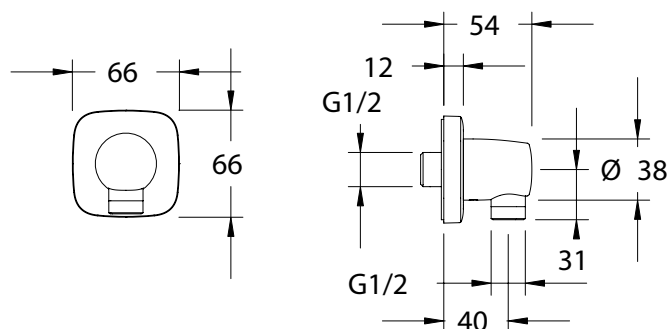

VIGWHITWAB [420050]

Přípojka pro sprchu, stěnová