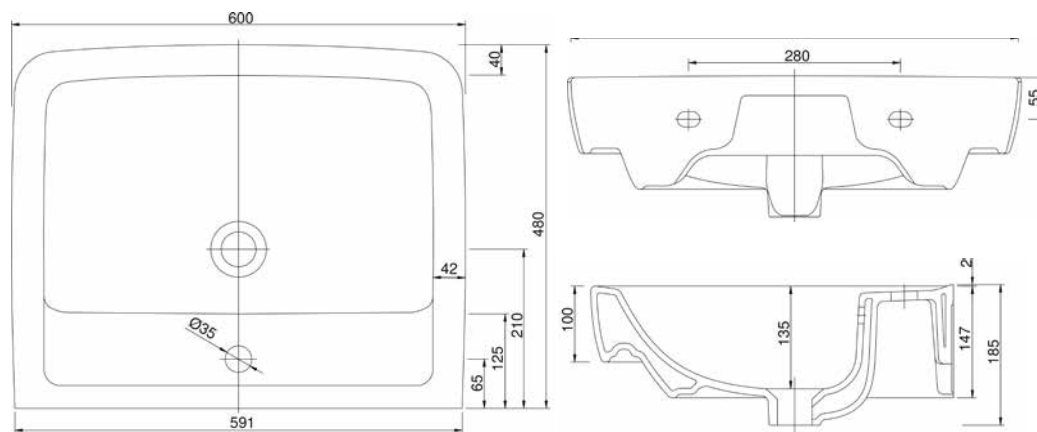

TECHNICKÉ INFORMACE - KERAMIKA A NÁBYTEK CLIVIA

VIGCLE60 [564372]

Umyvadlo nábytkové
60 × 48 cm