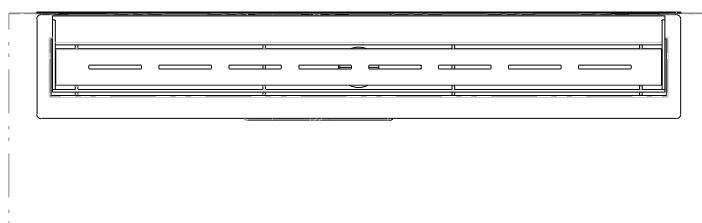

TECHNICKÉ INFORMACE - DESIGNOVÉ ŽLABY INDIVIDUAL

TECHNICKÁ DATA

šířka 57 mm

celková výška se sifonem 87 - 97 mm

spojení DN 50

průtok 0,47 l / s

700/800/900/1000/1200

Nerezová zední příruba

ROŠT PRO DLAŽBY VIGOUR 700mm

délka 70 - 120cm

šířka 40 mm

Číslo artiklu	Zkratka 1	L
VIGDR70E	[339528]	693
VIGDR80E	[339529]	793
VIGDR90E	[339530]	893
VIGDR100E	[339531]	1093
VIGDR120E	[339532]	1293

ROŠT VIGOUR DESIGN 700mm

délka 70 - 120cm

šířka 40 mm

Číslo artiklu	Zkratka 1	L
VIGDR70DE	[339533]	693
VIGDR80DE	[339534]	793
VIGDR90DE	[339535]	893
VIGDR100DE	[339536]	1093
VIGDR120DE	[339537]	1293