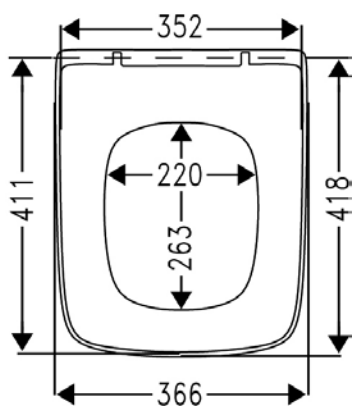

TECHNICKÉ INFORMACE - KERAMIKA A NÁBYTEK DERBY

VIGDESI [497918]

Klozetové sedátko
ocelové panty
lze použít pro závěsné klozety
hloubky 54 i 48 cm