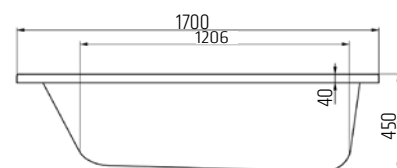

VIGONA17080 [478393]

Vana akrylátová se sprchovací zónou
170 × 80 × 45cm, 166 l, bílá, bez nohou