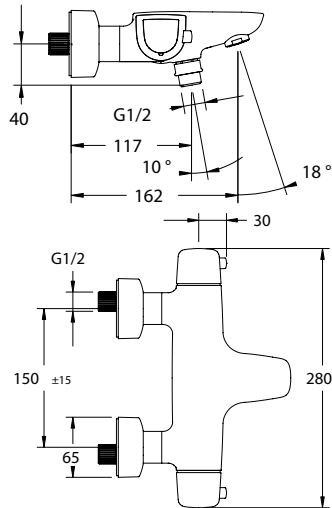

VIGWHITETW [420033]

Vanová termostatická
nástěnná

VIGWHITEBVB [420031]

Sprchová nástěnná