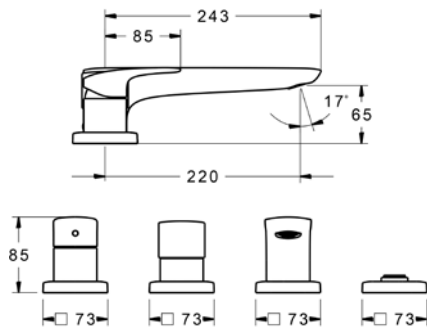

VIGWHITEFW4220 [420044]

Vanová 4-otvorová
vrchní díl, bez sprchy,
výtok 220 mm