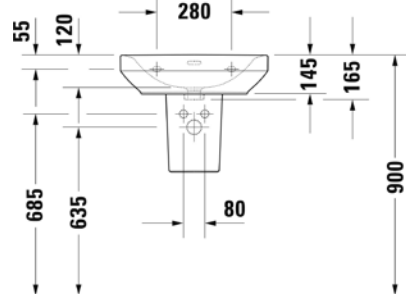

Umyvadlo nábytkové  
60 × 48cm

**VIGDE80M**  
[497650]

Umyvadlo nábytkové  
80 × 48cm

**VIGDE120M2H**  
[504053]

Dvojumyvadlo nábytkové s neděleným  
vnitřním prostorem 120 × 48cm