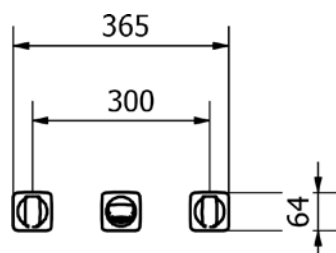

**VIGVOFWW3
[550063]**

Umyvadlová nástěnná 3-otvorová
výtok 225 mm