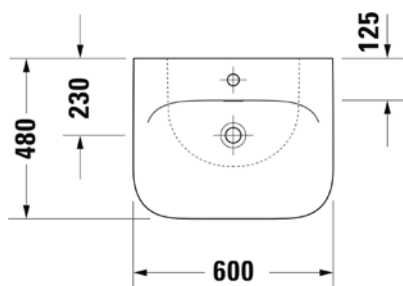

# TECHNICKÉ INFORMACE - KERAMIKA A NÁBYTEK DERBY

**VIGDE45**  
[497805]

Umyvátka 45 × 35cm

**VIGDE55**  
[504050]

Umyvadlo 55 × 45cm

**VIGDE60**  
[504051]

Umyvadlo 60 × 45cm

**VIGDE60M**  
[497647]