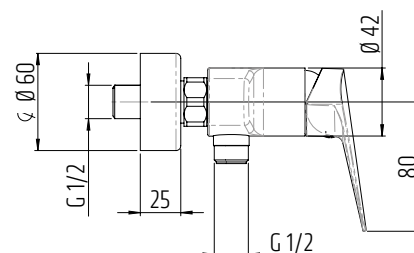

VIGONB
[478401]

Sprchová nástěnná