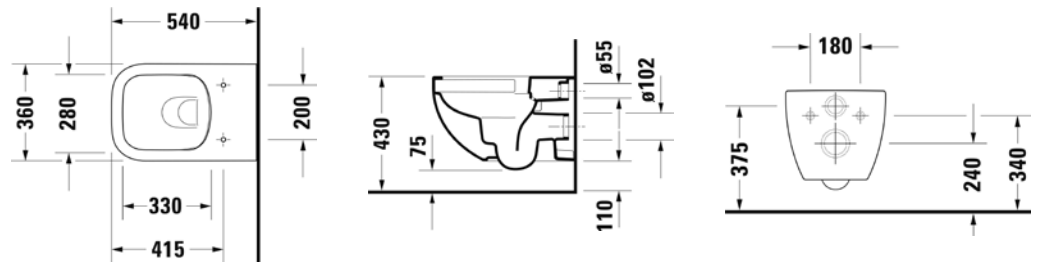

VIGDEWWCOS [504054]

Klozet závěsný 4,5-6l
hloubka 54 cm
bez splachovacího kruhu