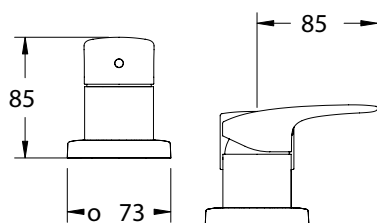

VIGWHITEFW3 [420043]

Vanová 3-otvorová
vrchní díl, bez sprchy
a napouštění