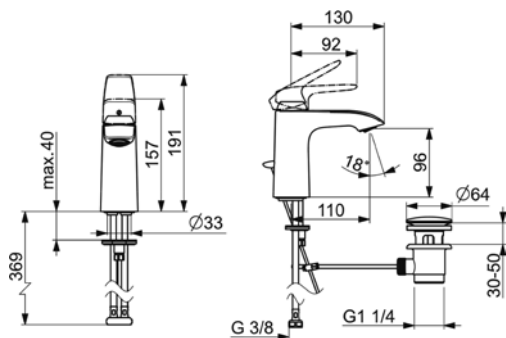

VIGVOXS [550059]

Umyvadlová nízká
s výpustí