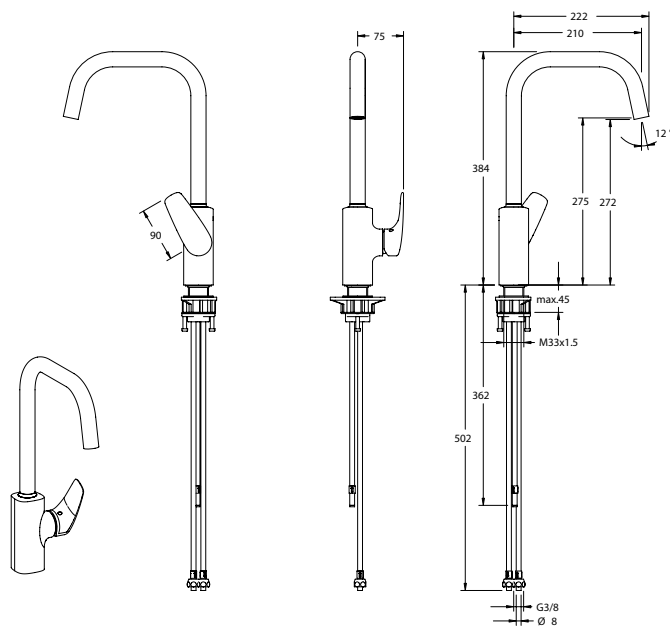

VIGWHITESUND
[420060]

WHITE, nízkotlaká