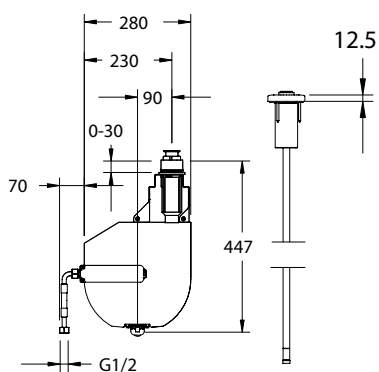

VIGOURWEBA [420046]

Automatické navíjení sprchy,
hadice 1750 mm, bez sprchy,
montáž na okraj vany