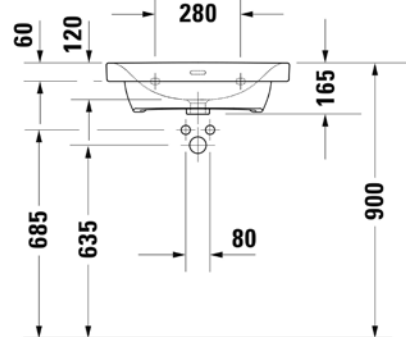

Umyvadlo nábytkové  
60 × 48cm

**VIGDE80M**  
[497650]

Umyvadlo nábytkové  
80 × 48cm

**VIGDE120M2H**  
[504053]

Dvojumyvadlo nábytkové s neděleným  
vnitřním prostorem 120 × 48cm