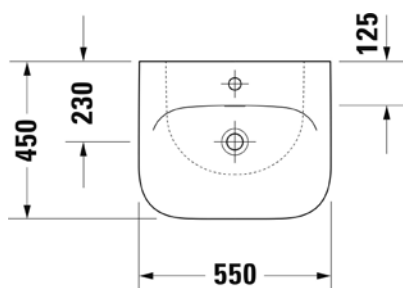

# TECHNICKÉ INFORMACE - KERAMIKA A NÁBYTEK DERBY

**VIGDE45**  
[497805]

Umyvátka 45 × 35cm

**VIGDE55**  
[504050]

Umyvadlo 55 × 45cm

**VIGDE60**  
[504051]

Umyvadlo 60 × 45cm

**VIGDE60M**  
[497647]