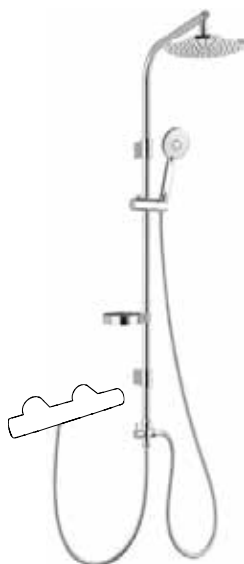

SPRSSO
[561785]

TRINNITY

Hlavová sprcha Ø 22 cm
Ruční sprcha 2 polohová