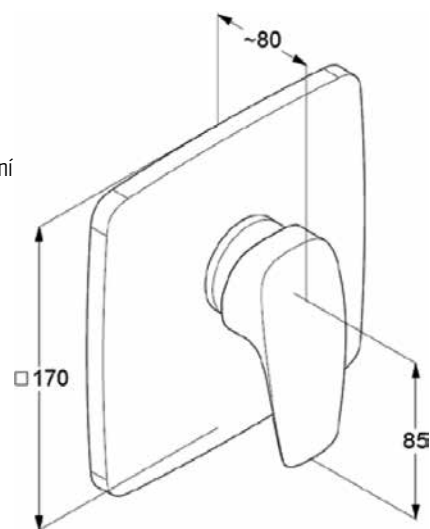

**VIGWHITENFB
[504155]**

Páková podomítková - vrchní díl bez přepínání, pro [498020]