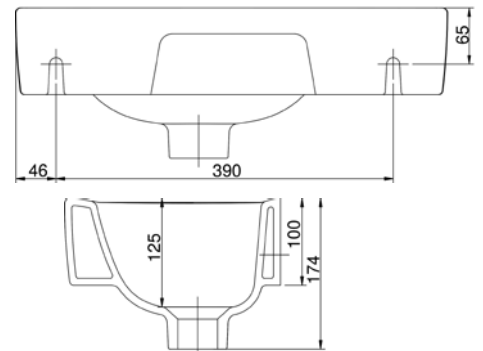

VIGCLE5025R [570035]

Umývatko 50 × 25 cm
s otvorem a přepadem pravě