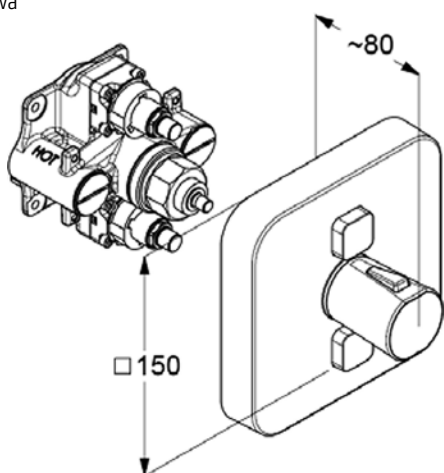

VIGFT2E [504068]

Termostatická podomítková
TIP/TEC 2 cestná
bez podom. tělesa