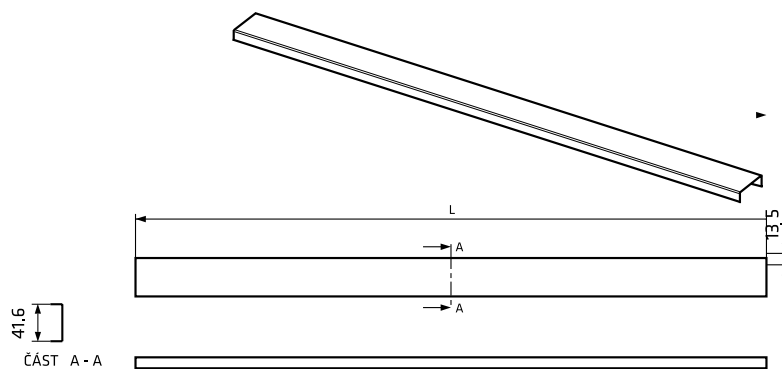

Nerezová zední příruba

ROŠT PRO DLAŽBY VIGOUR 700mm

délka 70 - 120cm

šířka 40 mm

Číslo artiklu	Zkratka 1	L
<b>VIGDR70E</b>	<b>[339528]</b>	693
<b>VIGDR80E</b>	<b>[339529]</b>	793
<b>VIGDR90E</b>	<b>[339530]</b>	893
<b>VIGDR100E</b>	<b>[339531]</b>	1093
<b>VIGDR120E</b>	<b>[339532]</b>	1293