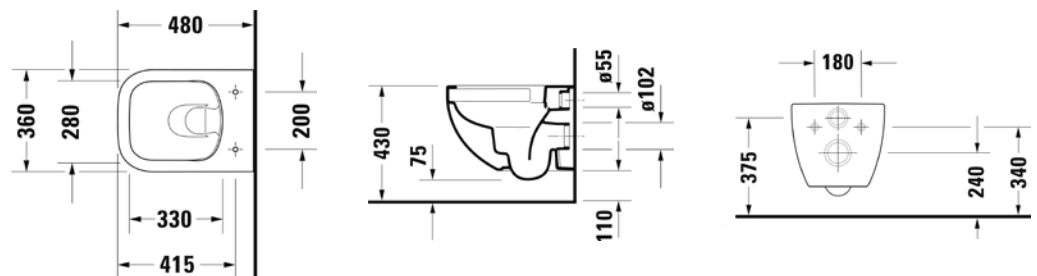

VIGDEWWCKOSV [504055]

Klozet závěsný 4,5-6l, **hloubka
48 cm**,
bez splachovacího kruhu, skryté
upevnění