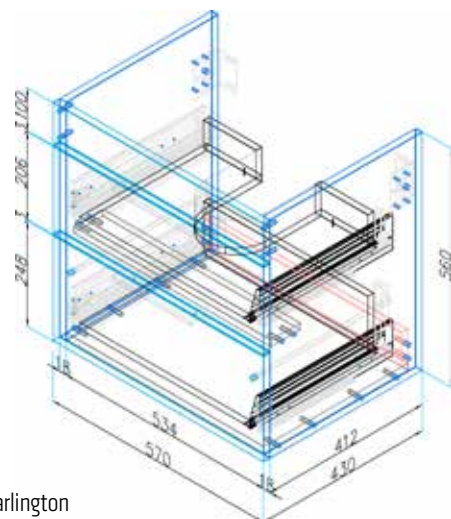

DRJ807269 [571485]

Skříňka se 2 zásuvkami
k umyvadlu 65 cm, bílá

DRJ807276 [571492]

Skříňka se 2 zásuvkami
k umyvadlu 65 cm, dub arlington