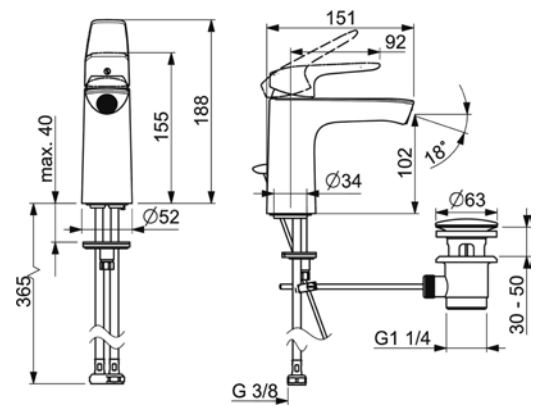

Umyvadlová nástěnná  
výtok 225 mm

**VIGVOFWW3185  
[550072]**

Umyvadlová nástěnná 3-otvorová  
výtok 185 mm

**VIGVOUPKWW3  
[550064]**

Podomítkové těleso pro  
nástěnné baterie

**VIGVOBD  
[550065]**

Bidetová s výpustí