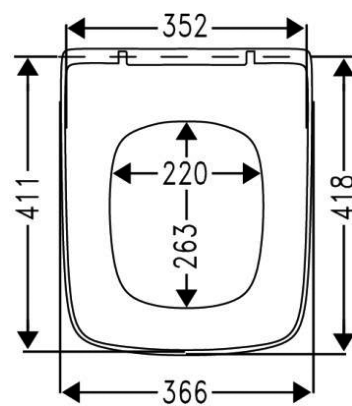

VIGDESIAS [504056]

Klozetové sedátko
odnímatelné, pozvolné sklápění
ocelové panty, lze použít pro
závěsné klozety hloubky 54 i 48 cm