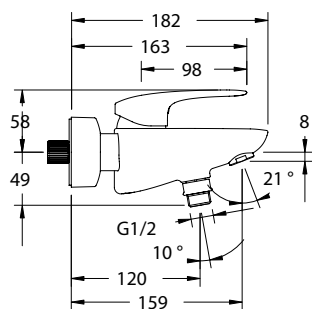

VIGWHITEB [420030]

Sprchová nástěnná