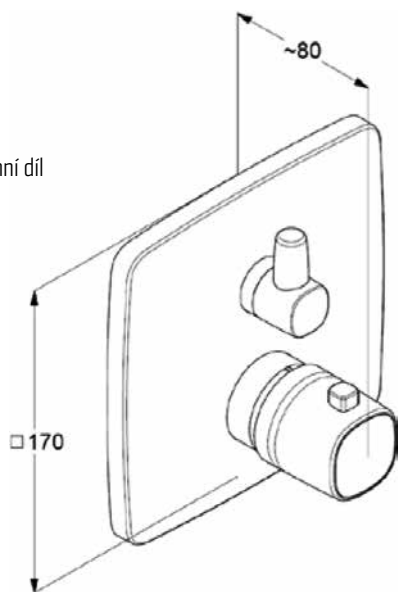

**VIGWHITENFTMU
[504158]**

Termostatická podomítková - vrchní díl s přepínačem, pro [498020]