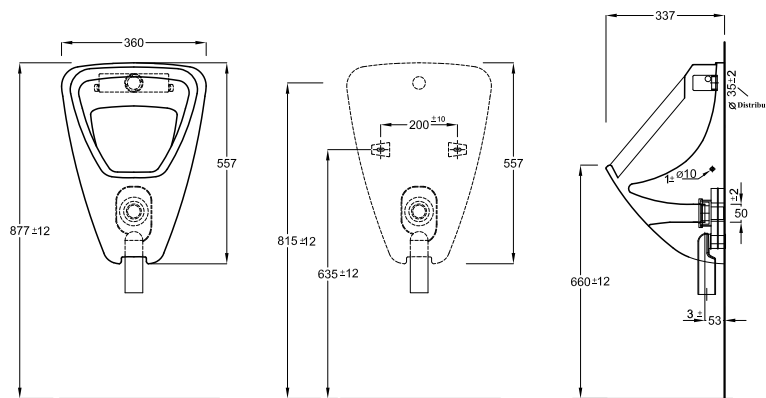

**VIGONUZO
[478386]**

Pisoár, přívod zhora
odpad dozadu, bílý