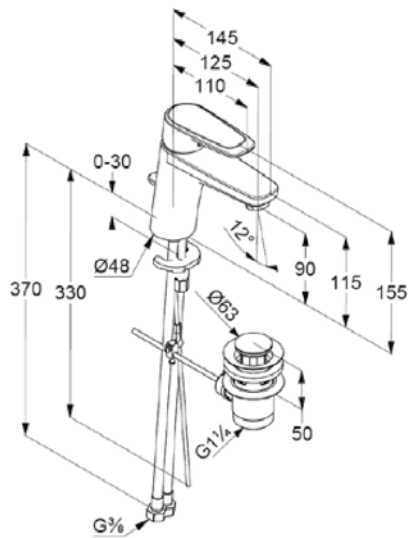

# TECHNICKÉ INFORMACE - BATERIE DERBY STYLE

**VIGDES**  
**[504062]**

Umyvadlová s výpustí

**VIGDESW**  
**[504100]**

Vanová nástěnná

**VIGDES0**  
**[504063]**

Umyvadlová bez výpustí

**VIGDETB**  
**[497993]**