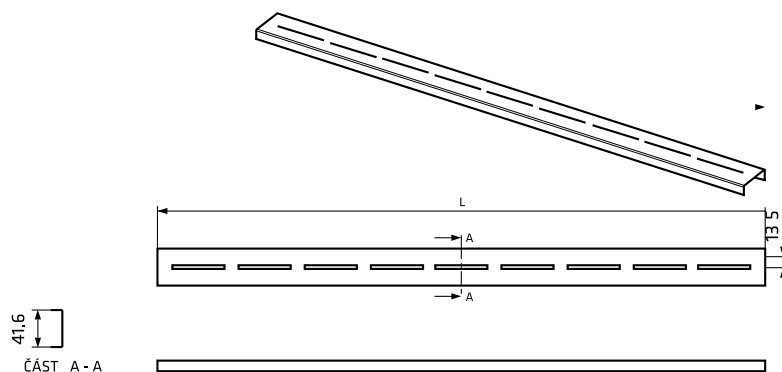

TECHNICKÉ INFORMACE - DESIGNOVÉ ŽLABY INDIVIDUAL

TECHNICKÁ DATA

šířka 57 mm

celková výška se sifonem 87 - 97 mm

spojení DN 50

průtok 0,47 l / s

700/800/900/1000/1200

Nerezová zední příruba

ROŠT PRO DLAŽBY VIGOUR 700mm

délka 70 - 120cm

šířka 40 mm

Číslo artiklu	Zkratka 1	L
VIGDR70E	[339528]	693
VIGDR80E	[339529]	793
VIGDR90E	[339530]	893
VIGDR100E	[339531]	1093
VIGDR120E	[339532]	1293

ROŠT VIGOUR DESIGN 700mm

délka 70 - 120cm

šířka 40 mm

Číslo artiklu	Zkratka 1	L
VIGDR70DE	[339533]	693
VIGDR80DE	[339534]	793
VIGDR90DE	[339535]	893
VIGDR100DE	[339536]	1093
VIGDR120DE	[339537]	1293

ČÁST A - A