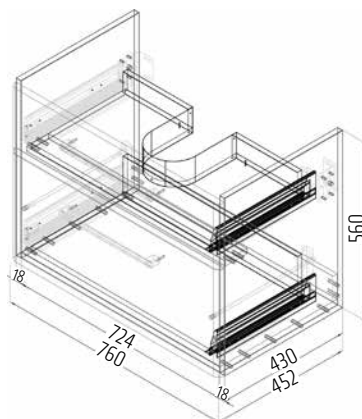

# TECHNICKÉ INFORMACE - KERAMIKA A NÁBYTEK DERBY

**DRJ153113**  
**[509814]**

Skříňka se 2 zásuvkami  
k umyvadlu 60 cm

**DRJ153137**  
**[509815]**

Skříňka se 2 zásuvkami  
k umyvadlu 80 cm

**DRJ153144**  
**[509816]**