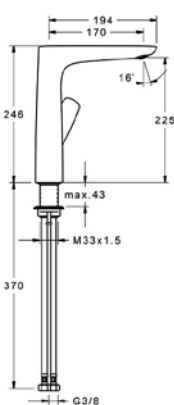

VIGWHITEHSO [420022]

Umyvadlová svislá páka
bez výpustí