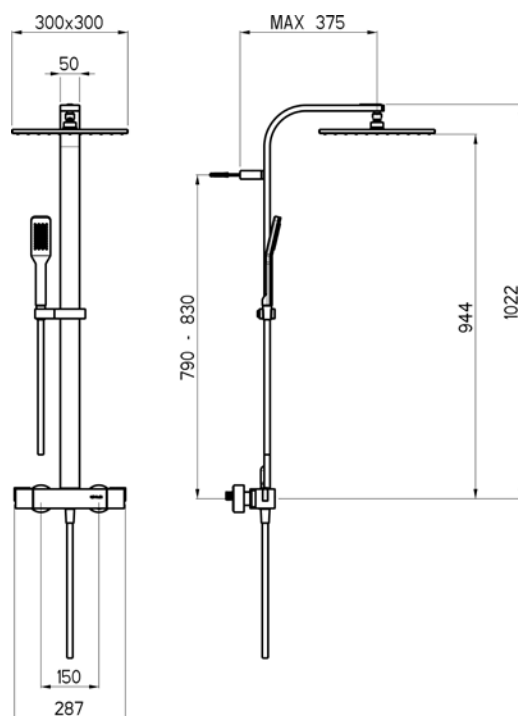

NIKDSTPURQ30PE
[364489]

PURE THERM - Q300

Termostatická baterie
Hlavová sprcha 30×30 cm