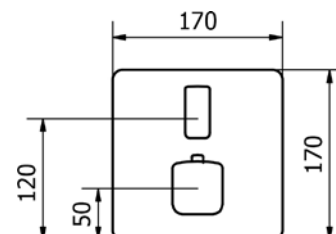

VIGVOFTMU [550049]

Termostatická podomítková
vrchní díl s přepínáním