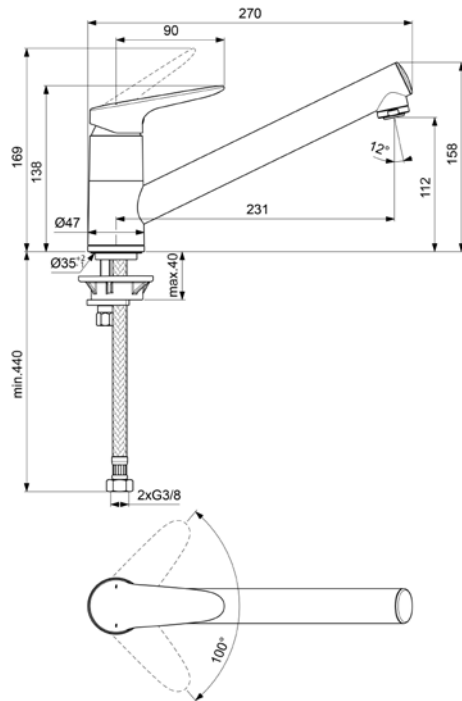

VIGCLS [549507]

Dřezová bez výpusti

VIGLSHB [549509]

Dřezová bez výpusti,
dvoupolohová sprška