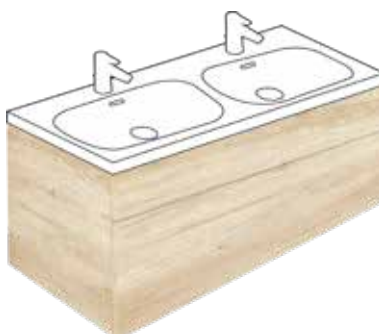

Umyvadlo nábytkové  
80 × 48 cm

**VIGDE120MD**  
**[497806]**

Dvojumyvadlo s děleným  
vnitřním prostorem  
120 × 48 cm

**DRJ332655**  
**[548815]**

Skříňka se 2 zásuvkami  
k umyvadlu 80 cm,  
dub Nebraska