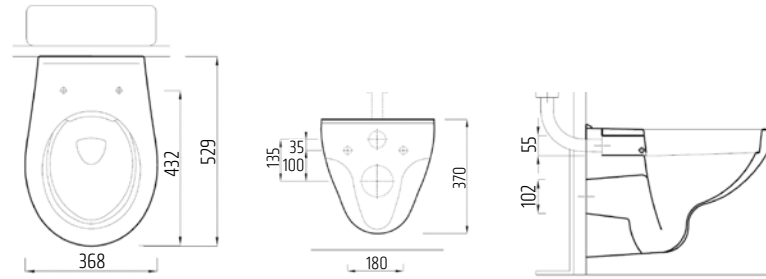

### VIGONSIES [478388]

Sedátko s poklopem duraplast  
úchyty nerez

**VIGONWWCOS  
[478381]**

Klozet závěsný  
s hlubokým splachováním  
bez splachovacího kruhu, bílý

**VIGONWWC  
[478382]**

Klozet závěsný  
s hlubokým splachováním, bílý