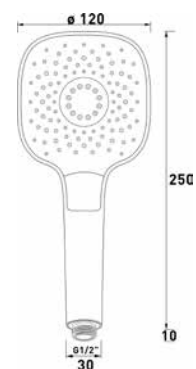

VIGV22HB3E
[614270]

souprava vanová
3 polohová, šířka 12 cm
pevný držák, hadice 150 cm