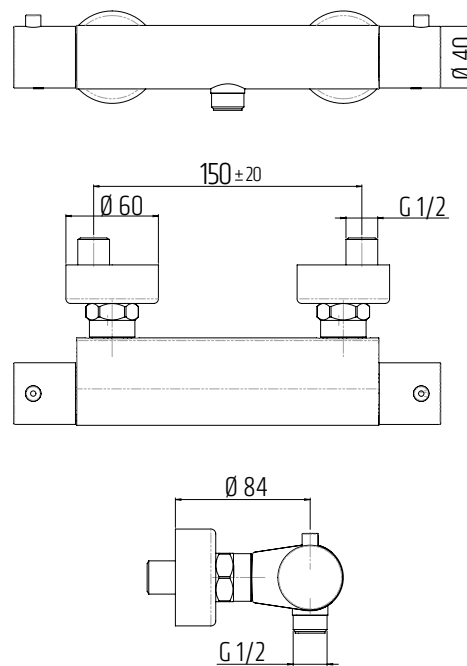

VIGONTB
[478403]

Termostatická sprchová nástěnná