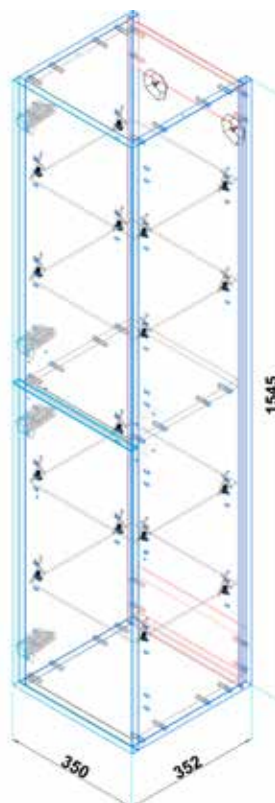

DRJ339050
[548819]

Skříňka vysoká
oboustranná, dub Nebraska

[569177]
DRJ340315

Skříňka vysoká oboustranná
bílá lesklá