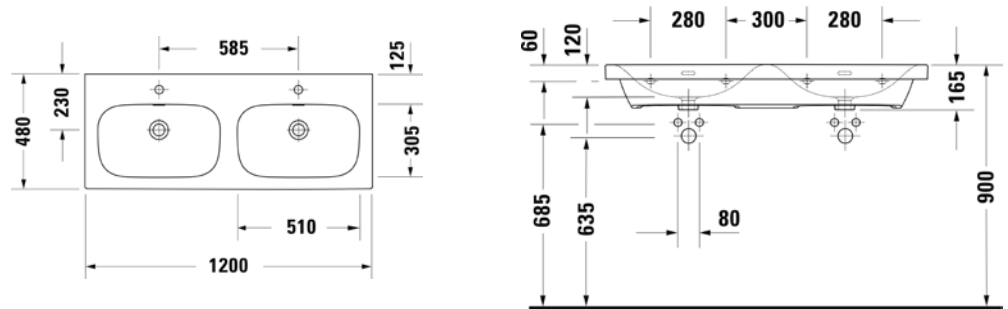

TECHNICKÉ INFORMACE - KERAMIKA A NÁBYTEK DERBY

VIGDE120MD [497806]

Dvojumyvadlo s děleným
vnitřním prostorem 120 × 48cm