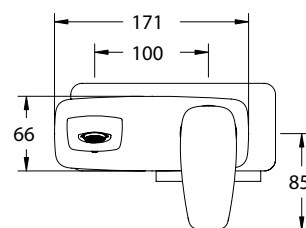

VIGWHITEFWW185 [420026]

Umyvadlová svislá páka
podomítková
výtok 185 mm