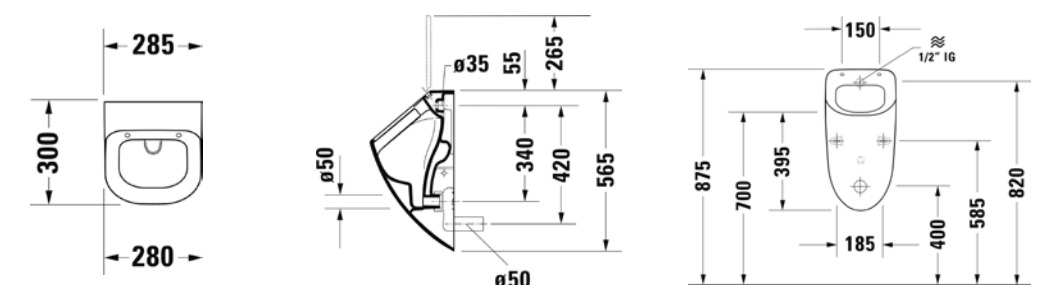

VIGDEUFFDOS [504057]

Pisoár přívod a odpad dozadu
pro montáž poklopu, s upevněním