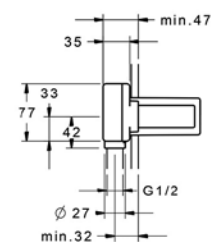

TECHNICKÉ INFORMACE - BATERIE WHITE

VIGWHITE [420017]

Umyvadlová s výpustí

VIGWHITEFWW165 [420025]

Umyvadlová svislá páka
podomítková
výtok 165 mm

VIGWHITEO [420018]

Umyvadlová bez výpustí

VIGWHITEFWW185 [420026]

Umyvadlová svislá páka
podomítková
výtok 185 mm

VIGWHITEHS [420021]

Umyvadlová svislá páka
s výpustí

VIGOURWUPKFWW [420027]

Podomítkové těleso
pro umyvadlové baterie

VIGWHITEHSO [420022]

Umyvadlová svislá páka
bez výpustí

VIGWHITEBD [420032]

Bidetová s výpustí