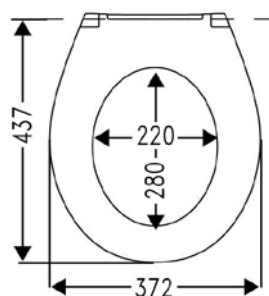

## TECHNICKÉ INFORMACE - KERAMIKA CLIVIA PLUS CARE

**VIGCLPWWC70**  
**[569479]**

Klozet závěsný 70 cm  
pro tělesně postižené  
(invalidní)

**VIGONSIES**  
**[478388]**

Sedátko s poklopem duraplast  
úchyty nerez