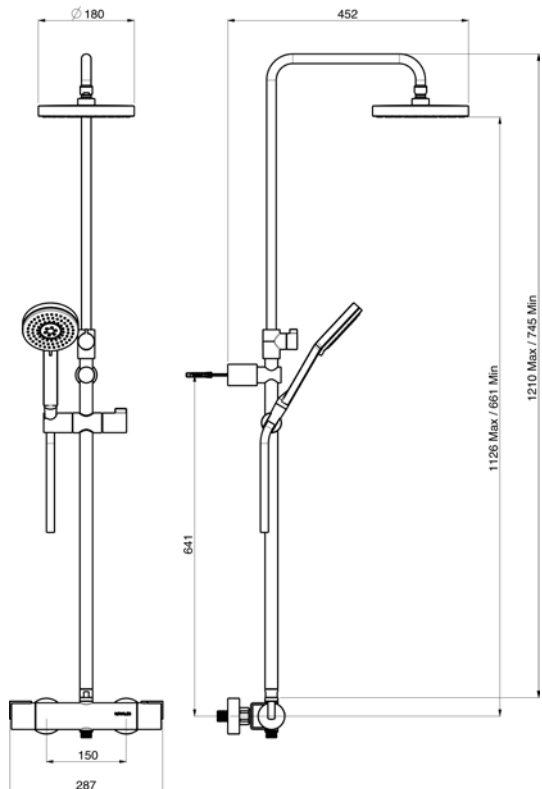

TECHNICKÉ INFORMACE - SPRCHOVÉ PŘÍSLUŠENSTVÍ

NIKDSTTELE1810

[415487]

TELESKOPIC

Termostatická baterie
Hlavová sprcha Ø 18 cm
Teleskopický 78-124 cm