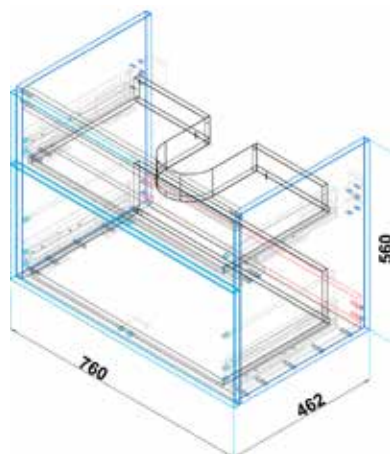

DRJ332655
[548815]

Skříňka se 2 zásuvkami
k umyvadlu 80 cm, dub Nebraska