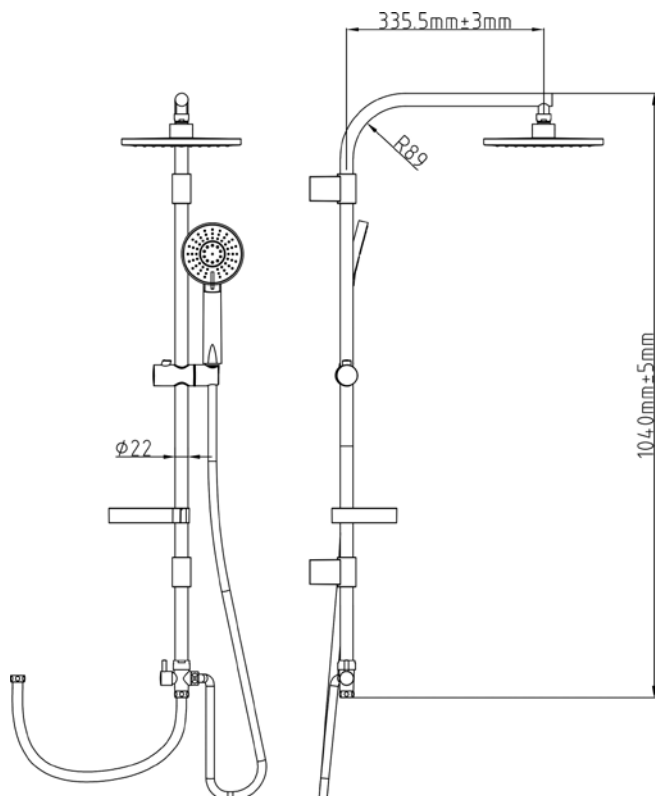

TECHNICKÉ INFORMACE - SPRCHOVÉ PŘÍSLUŠENSTVÍ

SPRSS0
[561785]

TRINNITY

Hlavová sprcha $\phi 22$ cm
Ruční sprcha 2 polohová