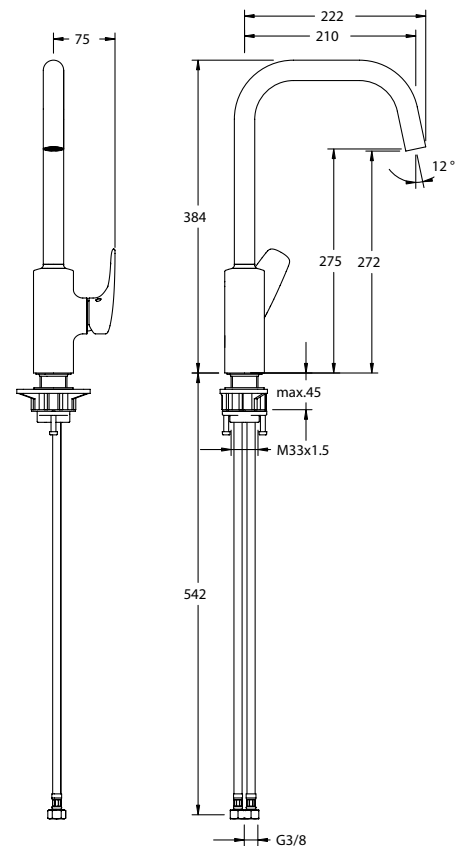

VIGWHITEE [420053]

Vanový výtok 140 mm
1/2"