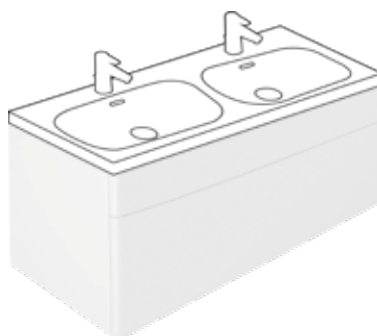

DRJ340308
[571480]

Skříňka pod dvojumyvadlo 120 cm
dělená vnitřní plocha
dva šuplíky, bílá lesklá