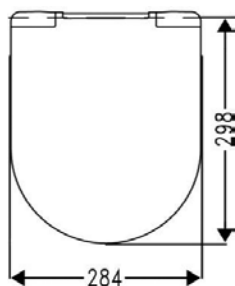

VIGDEUDAS [504058]

Poklop pro pisoár