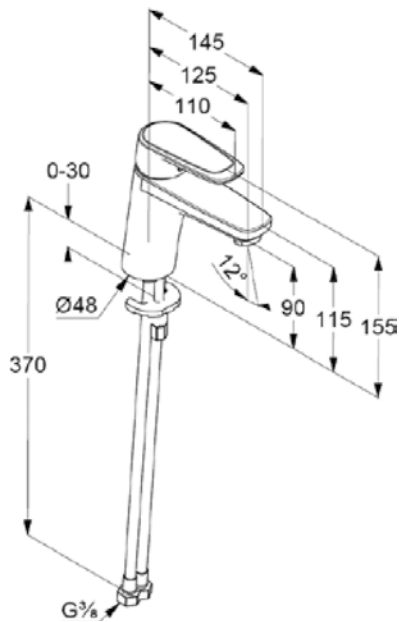

# TECHNICKÉ INFORMACE - BATERIE DERBY STYLE

**VIGDES**  
**[504062]**

Umyvadlová s výpustí

**VIGDESW**  
**[504100]**

Vanová nástěnná

**VIGDES0**  
**[504063]**

Umyvadlová bez výpustí

**VIGDETB**  
**[497993]**