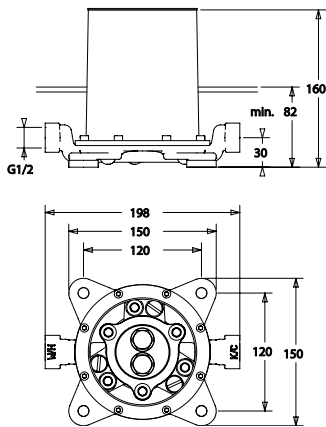

VIGOURWUPWS [420052]

Těleso pro volně stojící baterii