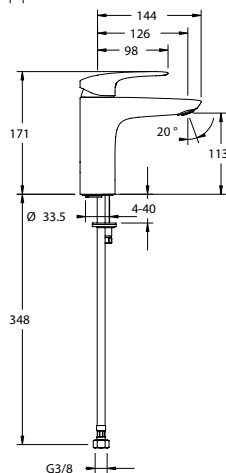

VIGWHITEO [420018]

Umyvadlová bez výpustí