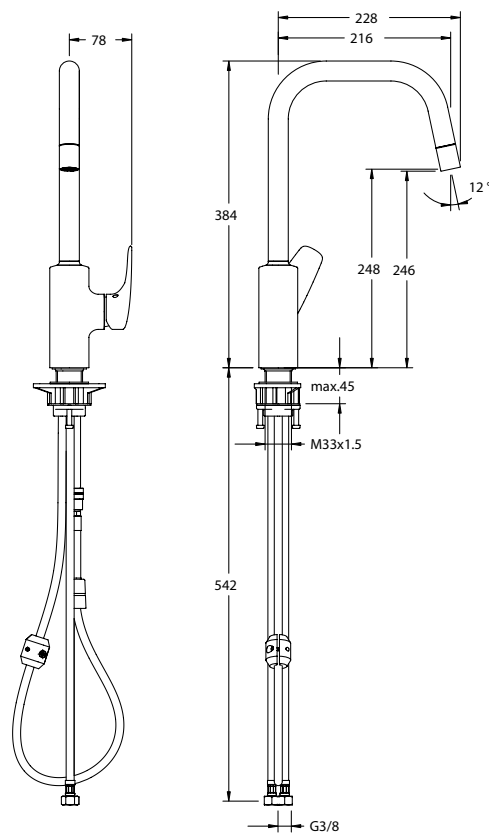

VIGWHITESUHB [420059]

Dřezová s výsuvnou sprchou