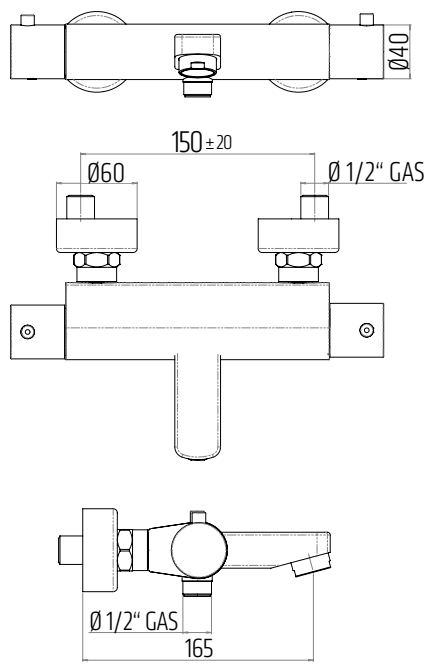

VIGONTW
[478402]

Termostatická vanová nástěnná