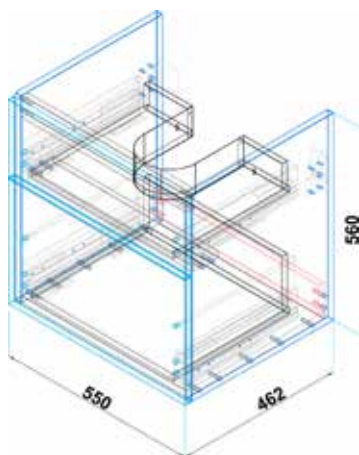

DRJ332648
[548813]

Skříňka se 2 zásuvkami
k umyvadlu 60 cm, dub Nebraska