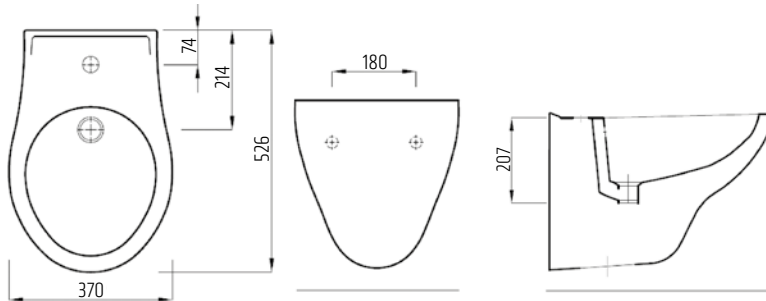

**VIGONWBD
[478383]**

Bidet závěsný
bílý