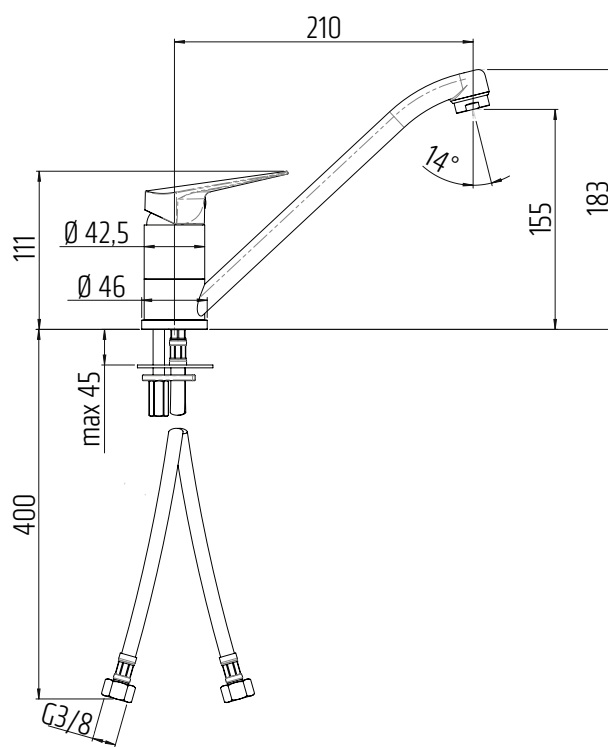

WHITE, nízkotlaká

**VIGCLS**  
[549507]  
CLIVIA

**VIGONS**  
[478397]  
Dřezová stojánková

**VIGONSHB**  
[478398]  
Dřezová stojánková  
s výsuvnou sprchou