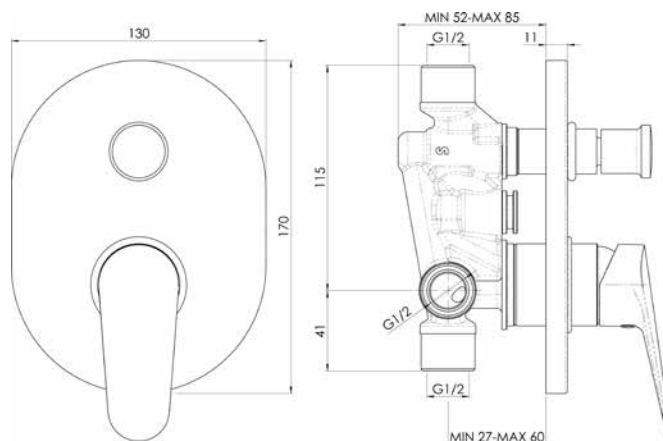

VIGONBVP
[505119]

Vanová podomítková
včetně podom. tělesa