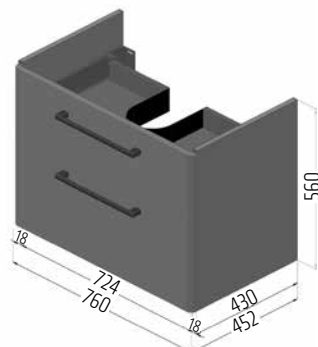

# TECHNICKÉ INFORMACE - KERAMIKA A NÁBYTEK DERBY

**DRJ153113**  
**[509814]**

Skříňka se 2 zásuvkami  
k umyvadlu 60 cm

**DRJ153137**  
**[509815]**

Skříňka se 2 zásuvkami  
k umyvadlu 80 cm

**DRJ153144**  
**[509816]**