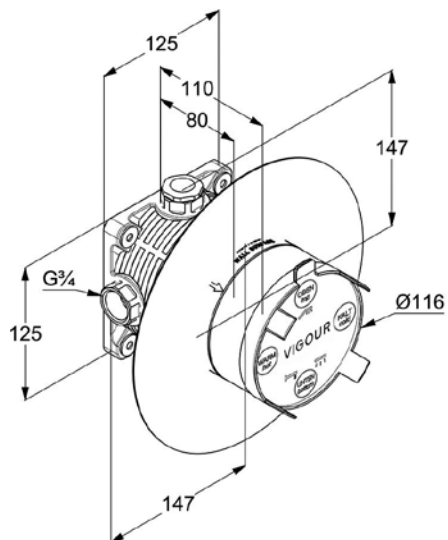

**VIGUPK
[498020]**

Podomítkové těleso pro [504153] / [504155] / [504158] / [504159]