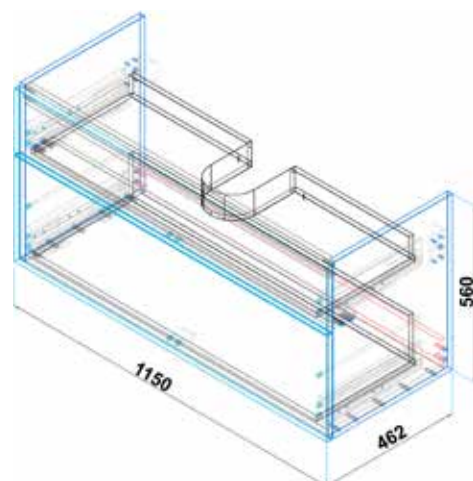

DRJ332662
[548816]

Skříňka pod dvojumyvadlo 120 cm
nedělená vnitřní plocha
dva šuplíky, dub Nebraska

DRJ340278
[552968]

Skříňka se 2 zásuvkami
k umyvadlu 60 cm, bílá lesklá

DRJ340825
[552969]

Skříňka se 2 zásuvkami
k umyvadlu 80 cm, bílá lesklá

[571479]
DRJ340292

Skříňka pod dvojumyvadlo 120 cm
nedělená vnitřní plocha
dva šuplíky, bílá lesklá