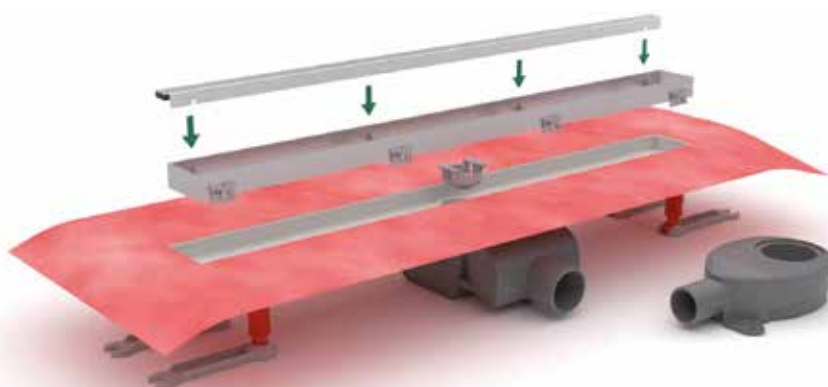

VÝHODY NOVINKY

- možnost instalovat do prostoru nebo ke stěně (příbalen adaptér pro stěnovou montáž)
- inovativní předinstalované těsnění – nově záruka 10 let
- flexibilní konstrukce – žlaby je možno po instalaci upravit na tloušťku dlažby v rozmezí 7-17 mm

ŽLAB ZÁKLADNÍ UNIVERSÁLNÍ

- VIGV3GKW70 [598249] 700 mm
- VIGV3GKW80 [598250] 800 mm
- VIGV3GKW90 [598253] 900 mm
- VIGV3GKW100 [598247] 1000 mm
- VIGV3GKW120 [598248] 1200 mm