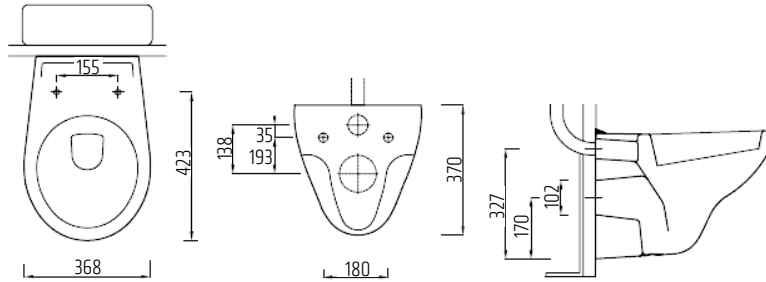

**VIGONWWC
[478382]**

Klozet závěsný
s hlubokým splachováním, bílý