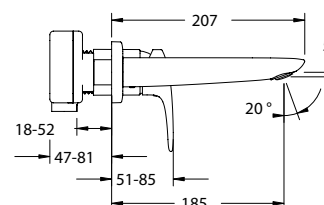

VIGWHITEFWW185 [420026]

Umyvadlová svislá páka
podomítková
výtok 185 mm