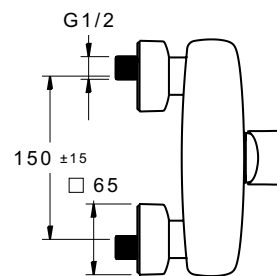

VIGWHITEB [420030]

Sprchová nástěnná