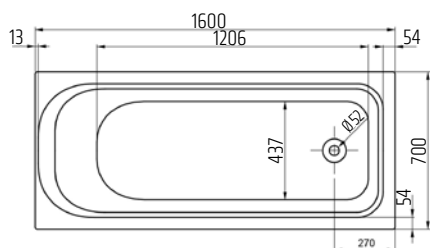

## VIGONA160 [478390]

Vana akrylátová, 160 × 70 × 45cm  
132 l, bílá, bez nohou