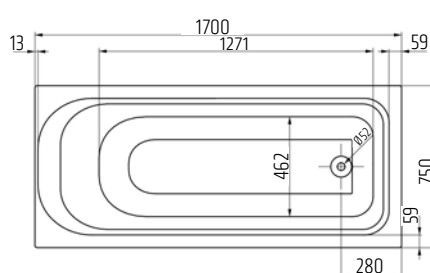

VIGONA170 [478392]

Vana akrylátová, 170 × 75 × 45cm
154 l, bílá, bez nohou