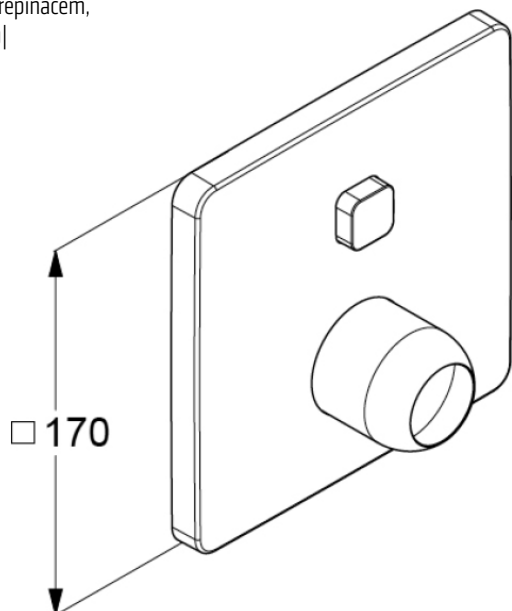

# TECHNICKÉ INFORMACE - BATERIE DERBY STYLE

**VIGDES**  
**[504062]**

Umyvadlová s výpustí

**VIGDESW**  
**[504100]**

Vanová nástěnná

**VIGDES0**  
**[504063]**

Umyvadlová bez výpustí

**VIGDETB**  
**[497993]**