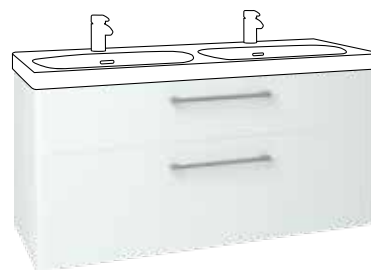

DRJ153151
[509817]

Skříňka pod dvojumyvadlo 120 cm
dělená vnitřní plocha
dva šuplíky