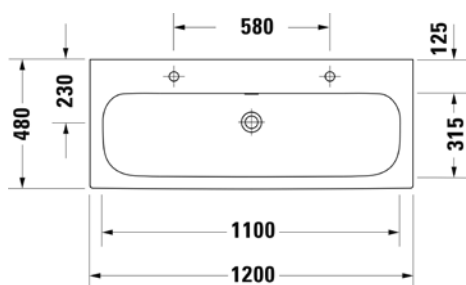

Umyvadlo nábytkové  
60 × 48cm

**VIGDE80M**  
[497650]

Umyvadlo nábytkové  
80 × 48cm

**VIGDE120M2H**  
[504053]

Dvojumyvadlo nábytkové s neděleným  
vnitřním prostorem 120 × 48cm