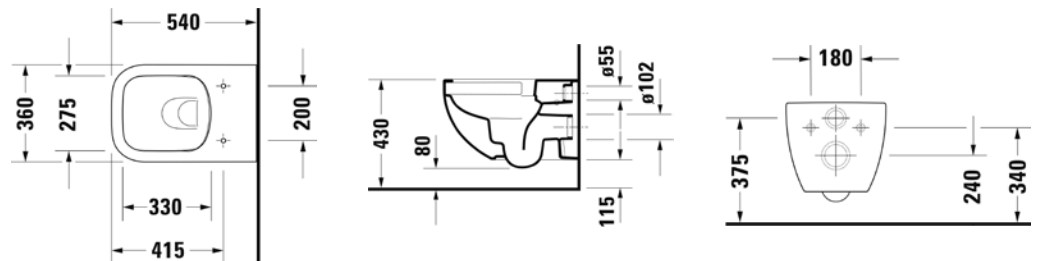

VIGDEWWCOSV [497807]

Klozet závěsný 4,5-6l,
hloubka 54 cm,
bez splachovacího kruhu,
skryté upevnění