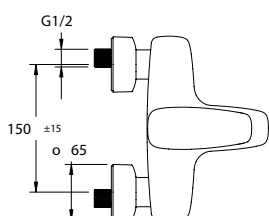

VIGWHITEW [420028]

Vanová nástěnná