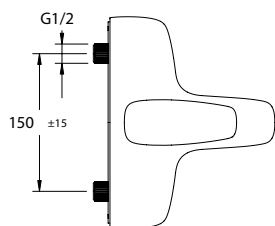

VIGWHITEWB [420029]

Vanová nástěnná
skryté připojení