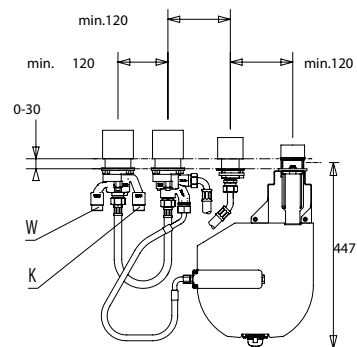

## VIGOURCWUPKWR4 [420057]

Automatické navíjení sprchy,  
hadice 1750 mm, bez sprchy,  
montáž do obkladu