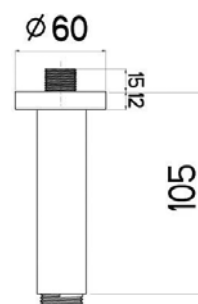

NIKARM10
[415825]

XL 24 100
Stropní kulaté, 10 cm