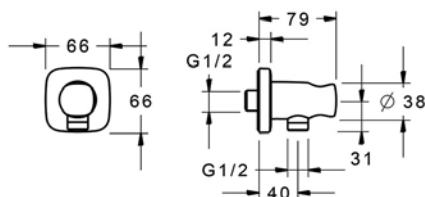

VIGWHITEWABH [420048]

Přípojka pro sprchu
s držákem, stěnová

VIGWHITESU [420058]

Dřezová