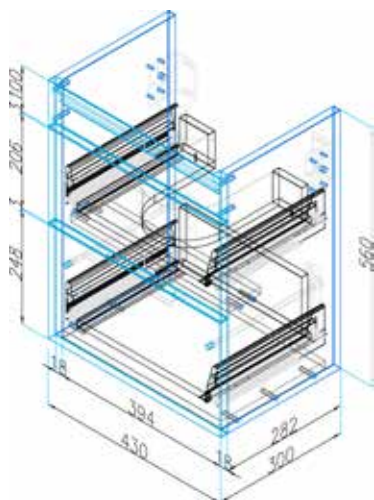

DRJ807337 [571488]

Skříňka pod umyvadlo 50 cm,
dva šuplíky, dub arlington

DRJ807320 [571482]

Skříňka se 2 zásuvkami
k umyvadlu 50 cm, bílá