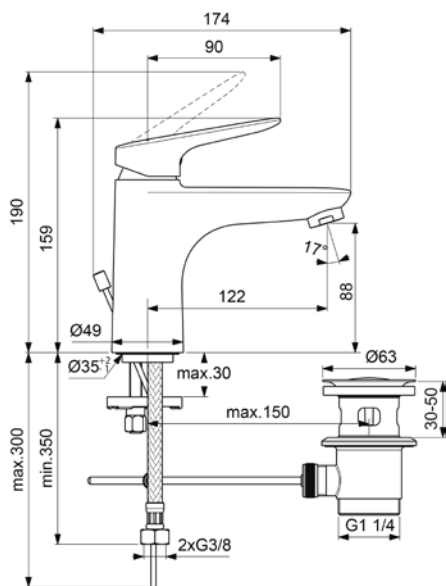

# TECHNICKÉ INFORMACE - BATERIE CLIVIA

**VIGCL**  
**[549501]**

Umyvadlová s výpustí

**VIGCLO**  
**[549502]**

Umyvadlová bez výpusti

**VIGCLXS0**  
**[549504]**

Umyvadlová  
bez výpusti, XS

**VIGCLXLO**  
**[553968]**