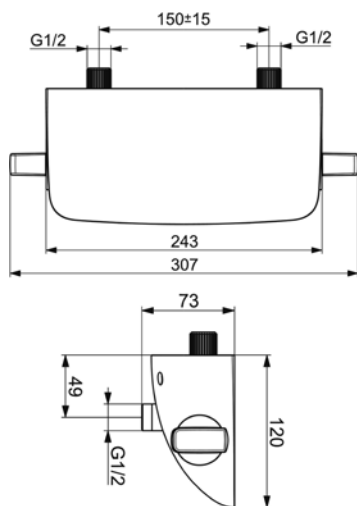

VIGVOTB [550084]

Sprchová termostatická nástěnná