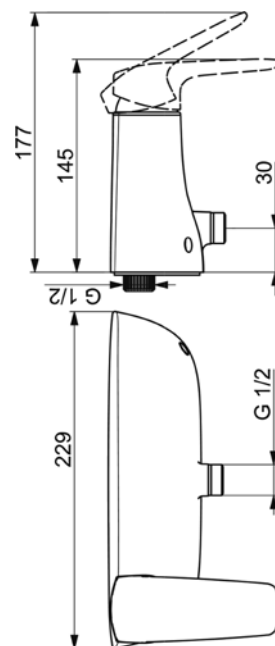

VIGVOCLASSICUP [550050]

Páka CLASSIC
pro podomítkové baterie
sprchové/vanové/umyvadlové

VIGVOSLIMUP [550051]

Páka SLIM
pro podomítkové baterie
sprchové/vanové/umyvadlové

VIGVOSWA [550086]

Výtok vanový nástěnný

VIGVOB [550077]

Sprchová nástěnná

VIGVOTB [550084]

Sprchová termostatická nástěnná

VIGVOTBA [550085]

Sprchová termostatická nástěnná se
skleněnou poličkou

VIGVODSO [550083]

Sloup sprchový nástěnný
s termostatem

VIGOURWUPWS [420052]

Tělo pro volně stojící baterii