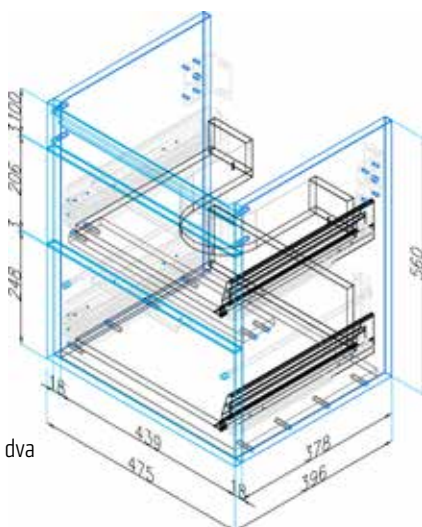

DRJ807306 [571483]

Skříňka se 2 zásuvkami
k umyvadlu 55 cm, bílá

DRJ807313 [571489]

Skříňka pod umyvadlo 55 cm, dva
šuplíky, dub arlington