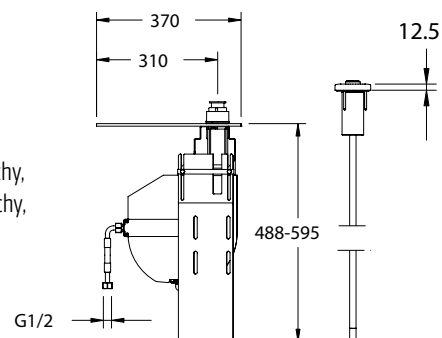

VIGOURWEBASW [420047]

Automatické navíjení sprchy,
hadice 1750 mm, bez sprchy,
montáž do obkladu