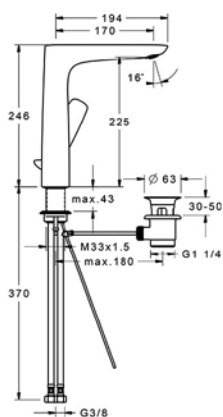

VIGWHITEHS [420021]

Umyvadlová svislá páka
s výpustí

VIGOURWUPKFWW [420027]

Podomítkové těleso
pro umyvadlové baterie