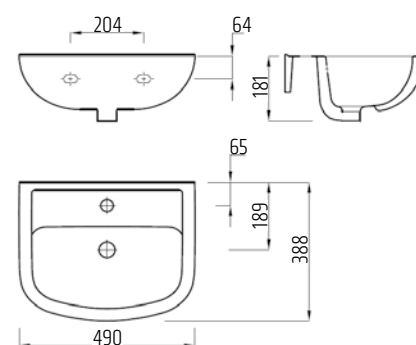

VIGON50 [478378]

Umyvadlo s otvorem
65 × 47 cm, bílé