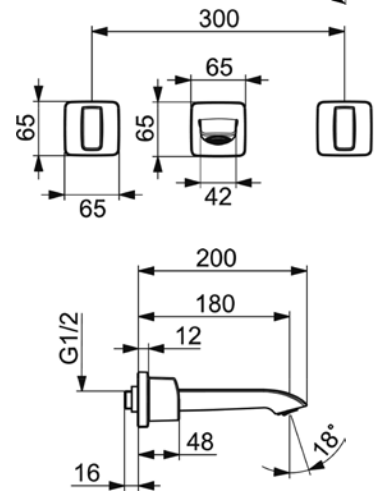

**VIGVOFWW3185
[550072]**

Umyvadlová nástěnná 3-otvorová
výtok 185 mm