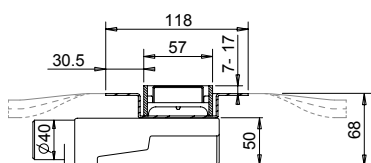

TECHNICKÉ INFORMACE - DESIGNOVÉ ŽLABY INDIVIDUAL

TECHNICKÁ DATA

šířka 57 mm

celková výška se sifonem 87 - 97 mm

spojení DN 50

průtok 0,47 l / s

ČÁST C - C