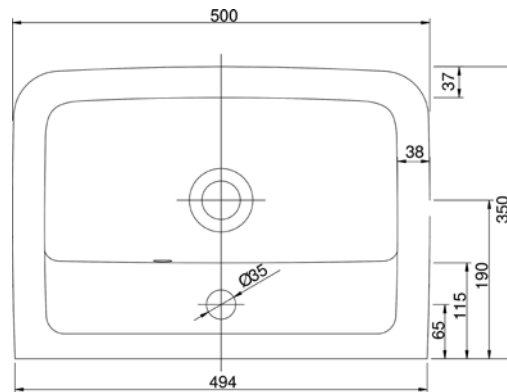

VIGCLE50 [564371]

Umyvadlo nábytkové
50 × 35 cm