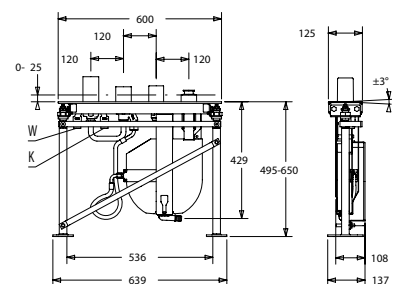

VIGOURCWUPKW4 [420055]

Těleso pro 4-otvorovou baterii,
montáž do obkladu