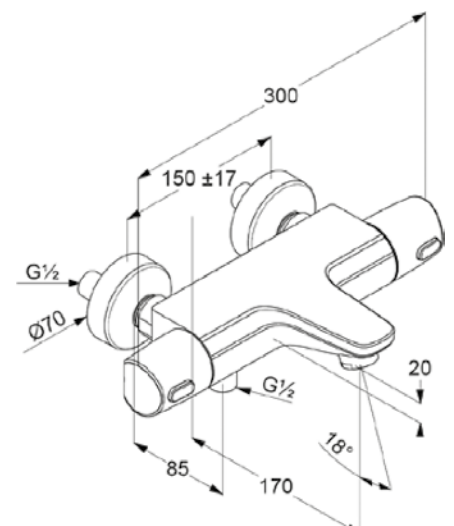

VIGDETW
[504059]

Vanová termostatická