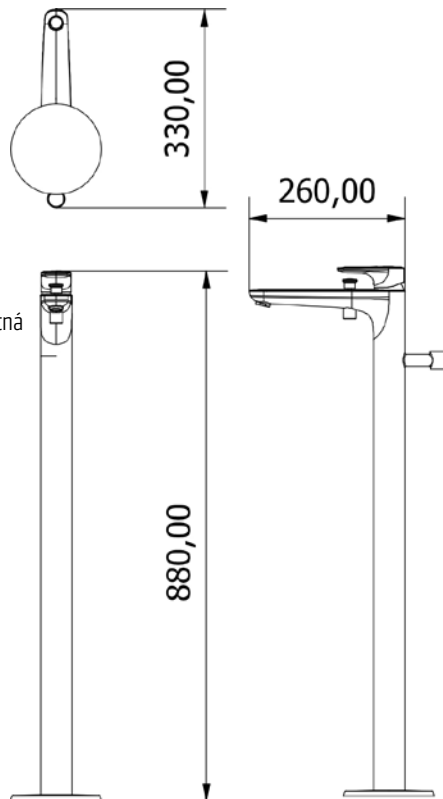

**VIGDESFTWSM
[569074]**

Vanová stojící, bez montážního
tělesa, bez hadice a sprchy, matná
černá