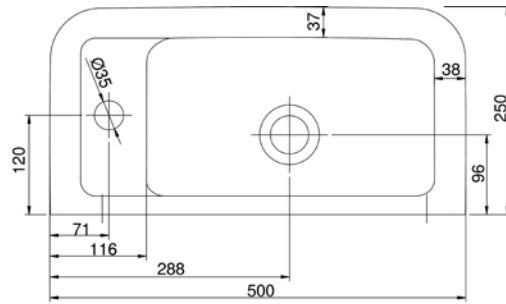

## VIGCLE5025L [570037]

Umývatko 50 × 25 cm  
s otvorem a přepadem levě