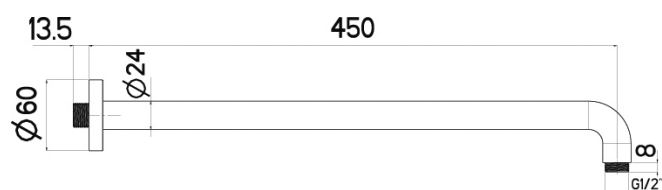

XL 24 300  
Nástěnné kulaté, 30 cm

**NIKARM45**  
[415817]

XL 24 450  
Nástěnné kulaté, 45 cm

**NIKARMQ30**  
[226569]

NIKLES  
Nástěnné hranaté, 30 cm

**NIKARMQ45**  
[378933]

NIKLES  
Nástěnné hranaté, 45 cm