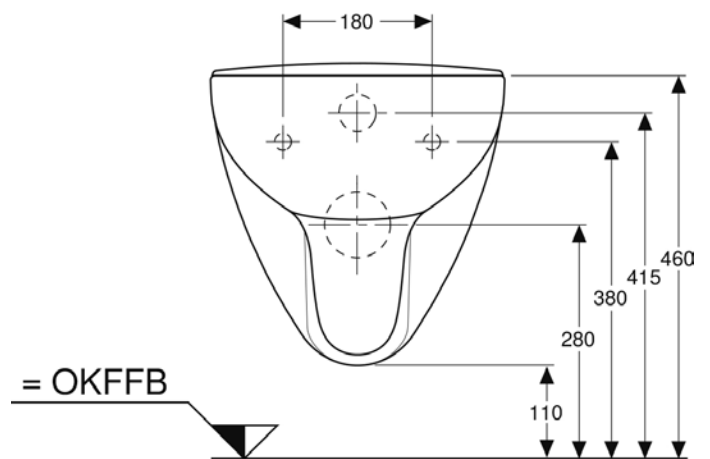

## TECHNICKÉ INFORMACE - KERAMIKA CLIVIA PLUS CARE

**VIGCLPWWC70**  
**[569479]**

Klozet závěsný 70 cm  
pro tělesně postižené  
(invalidní)

**VIGONSIES**  
**[478388]**

Sedátko s poklopem duraplast  
úchyty nerez