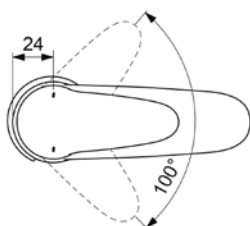

VIGCLXS0
[549504]

Umyvadlová
bez výpusti, XS