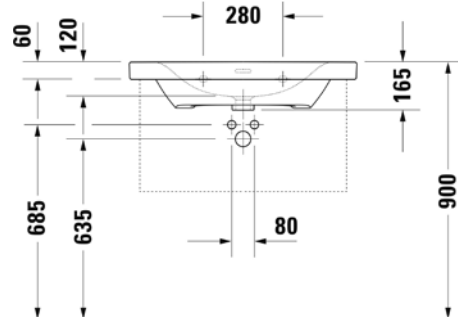

Umyvadlo nábytkové  
60 × 48cm

**VIGDE80M**  
[497650]

Umyvadlo nábytkové  
80 × 48cm

**VIGDE120M2H**  
[504053]

Dvojumyvadlo nábytkové s neděleným  
vnitřním prostorem 120 × 48cm