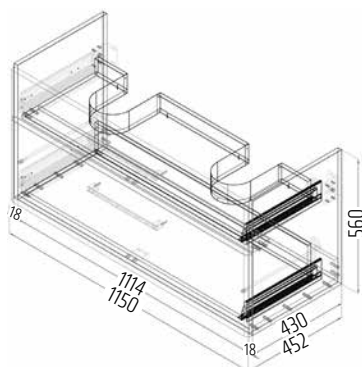

DRJ153151
[509817]

Skříňka pod dvojumyvadlo 120 cm
dělená vnitřní plocha
dva šuplíky