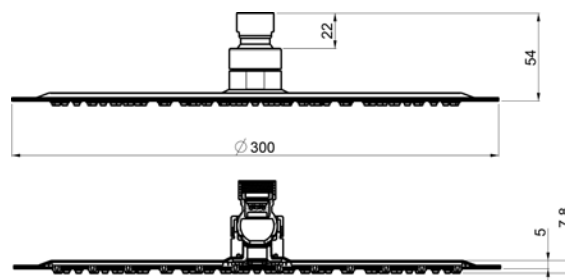

NIKPIARB30
[346888]
PIANO ROUND 300
Ø 30 cm