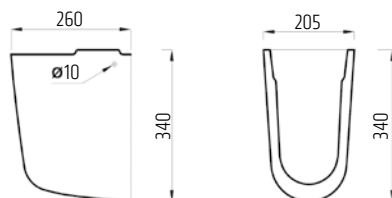

VIGONHS [478387]

Polosloup k umyvadlu
a umyvátku (45-65cm)
včetně upevnění, bílý