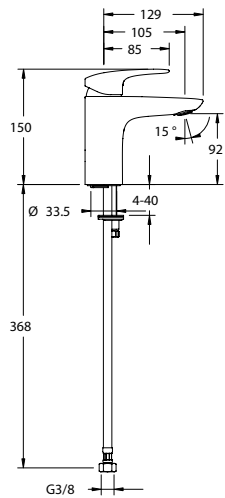

VIGWHITEPO [420024]

Umyvadlová nízká
bez výpusti