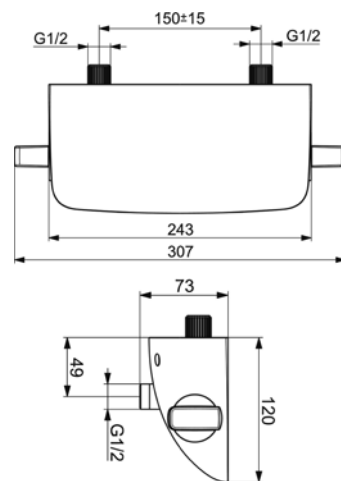

VIGVOTBA [550085]

Sprchová termostatická nástěnná se
skleněnou poličkou