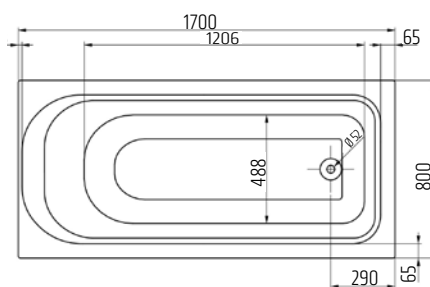

VIGONA17080 [478393]

Vana akrylátová se sprchovací zónou
170 × 80 × 45cm, 166 l, bílá, bez nohou