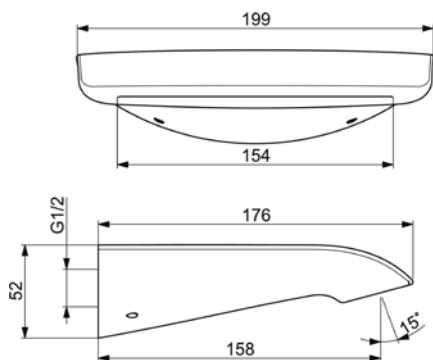

VIGVOSWA [550086]

Výtok vanový nástěnný

VIGVOB [550077]

Sprchová nástěnná