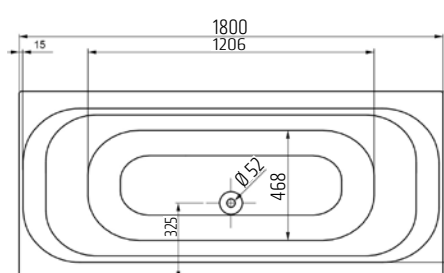

VIGONAD180 [478394]

Vana akrylátová DUO, 180 × 80 × 45 cm
154 l, bílá, bez nohou