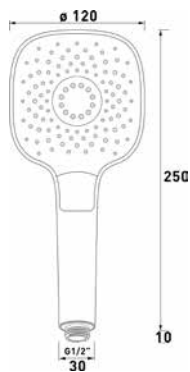

# TECHNICKÉ INFORMACE - SPRCHOVÉ PŘÍSLUŠENSTVÍ

**NIKPURKB180**  
[415802]  
**PURE 180**  
Ø 18 cm

**NIKPIARB30**  
[346888]  
**PIANO ROUND 300**  
Ø 30 cm

**NIKTECKB651**  
[415809]  
**TECHNO 65 CLEAN**  
Ø 6,5 cm