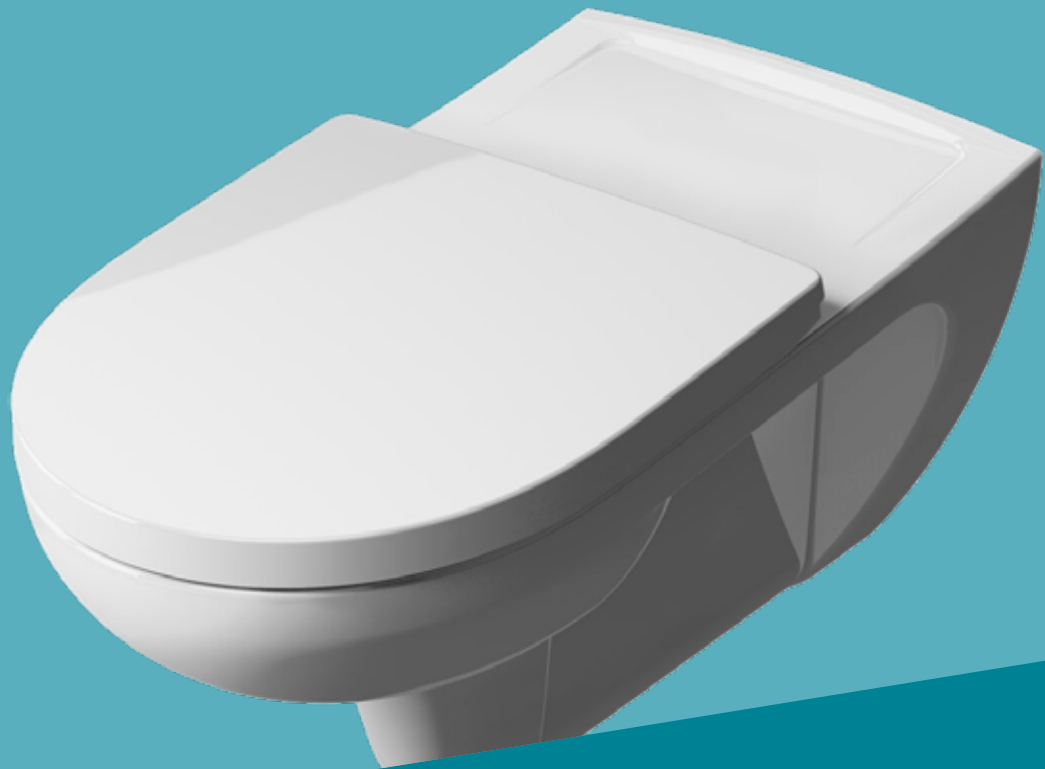

KERAMIKA CLIVIA PLUS CARE

VIGOUR