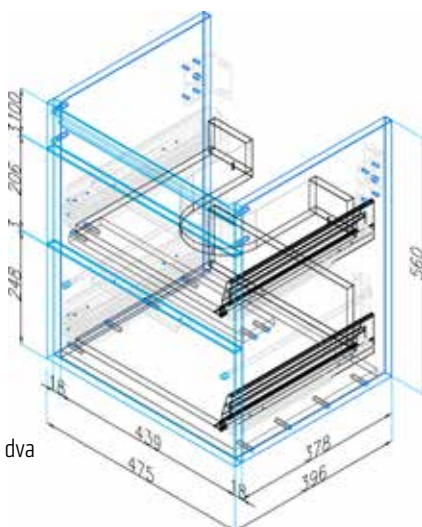

TECHNICKÉ INFORMACE - KERAMIKA A NÁBYTEK CLIVIA

VIGCLE60 [564372]

Umyvadlo nábytkové
60 × 48 cm

VIGCLE65 [564373]

Umyvadlo nábytkové
65 × 48 cm

DRJ807337 [571488]

Skříňka pod umyvadlo 50 cm,
dva šuplíky, dub arlington

DRJ807320 [571482]

Skříňka se 2 zásuvkami
k umyvadlu 50 cm, bílá

DRJ807306 [571483]

Skříňka se 2 zásuvkami
k umyvadlu 55 cm, bílá

DRJ807313 [571489]

Skříňka pod umyvadlo 55 cm, dva
šuplíky, dub arlington

DRJ807283 [571484]

Skříňka se 2 zásuvkami
k umyvadlu 60 cm, bílá

DRJ807290 [571490]

Skříňka pod umyvadlo 60 cm,
dva šuplíky, dub arlington

DRJ807269 [571485]

Skříňka se 2 zásuvkami
k umyvadlu 65 cm, bílá

DRJ807276 [571492]

Skříňka se 2 zásuvkami
k umyvadlu 65 cm, dub arlington