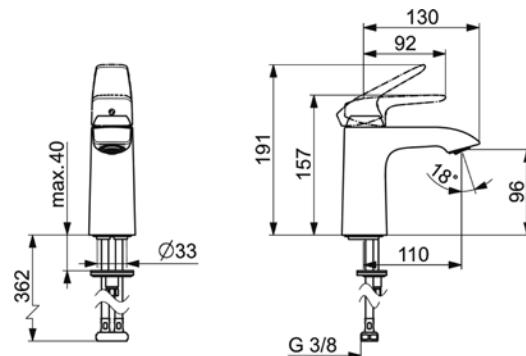

VIGVOXSO [550066]

Umyvadlová nízká
bez výpustí