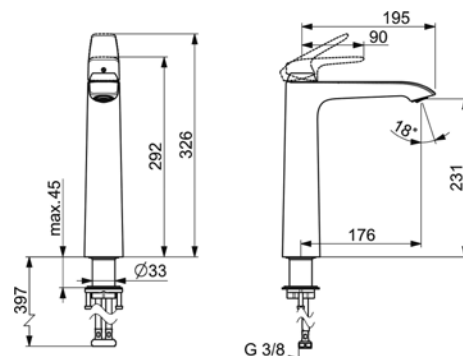

VIGVOSSO [550067]

Umyvadlová bez výpustí
zvýšená - výška 326 mm
výtok 176 mm