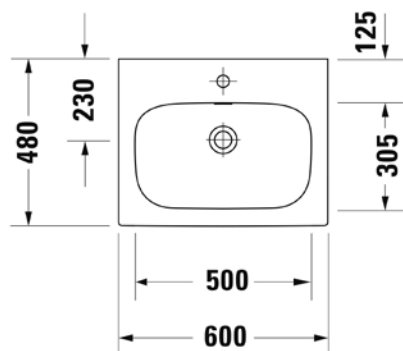

VIGDE60M
[497647]

Umyvadlo nábytkové
60 × 48cm