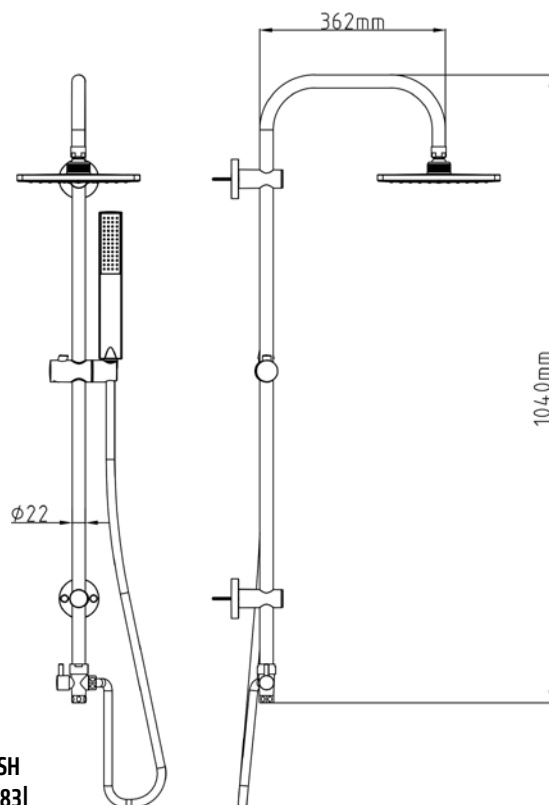

SPRSSH
[561783]

TRINNITY

Hlavová sprcha 18×18 cm
Ruční sprcha 1 polohová