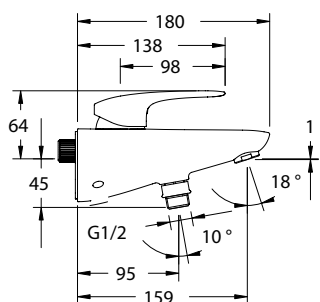

VIGOURWEBASW [420047]

Automatické navíjení sprchy,
hadice 1750 mm, bez sprchy,
montáž do obkladu