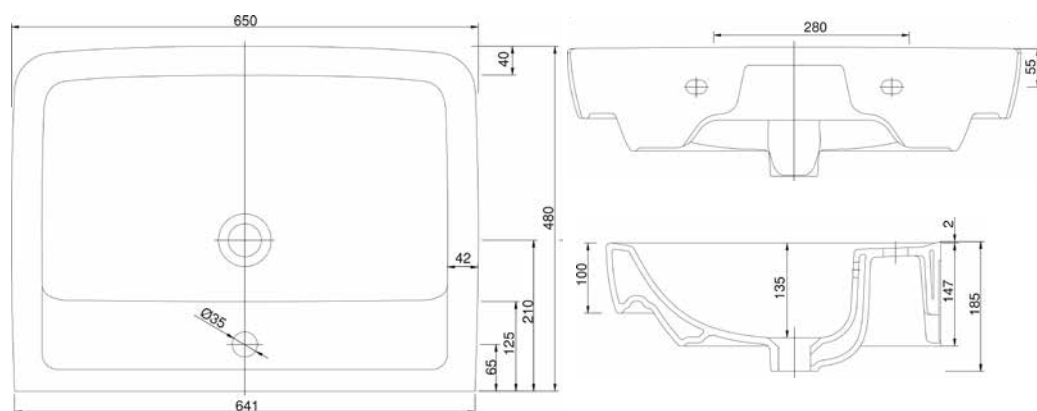

VIGCLE65 [564373]

Umyvadlo nábytkové
65 × 48 cm