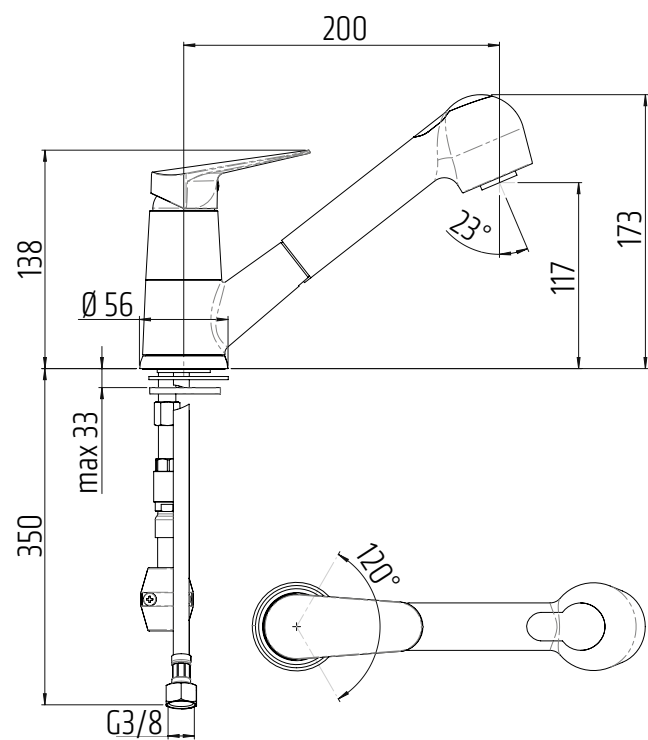

WHITE, nízkotlaká

**VIGCLS**  
[549507]  
CLIVIA

**VIGONS**  
[478397]  
Dřezová stojánková

**VIGONSHB**  
[478398]  
Dřezová stojánková  
s výsuvnou sprchou