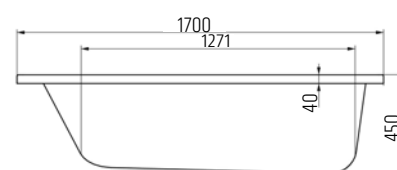

VIGONA170 [478392]

Vana akrylátová, 170 × 75 × 45cm
154 l, bílá, bez nohou