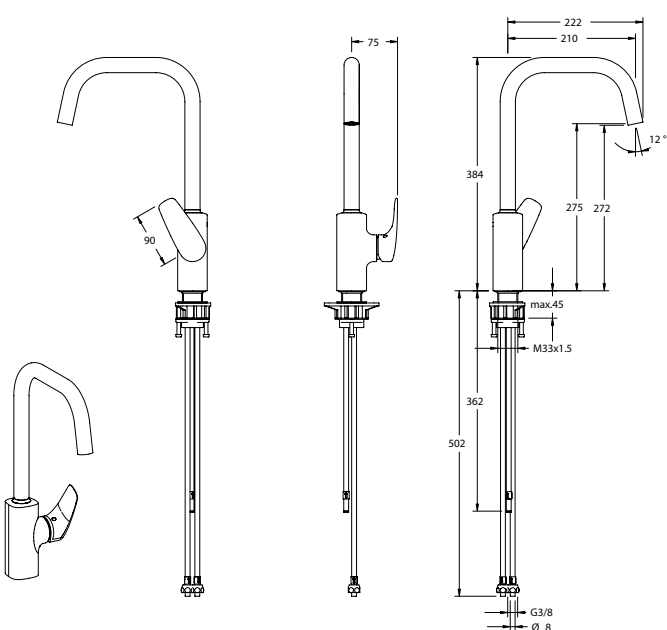

VIGWHITESUND [420060]

Dřezová, nízkotlaká