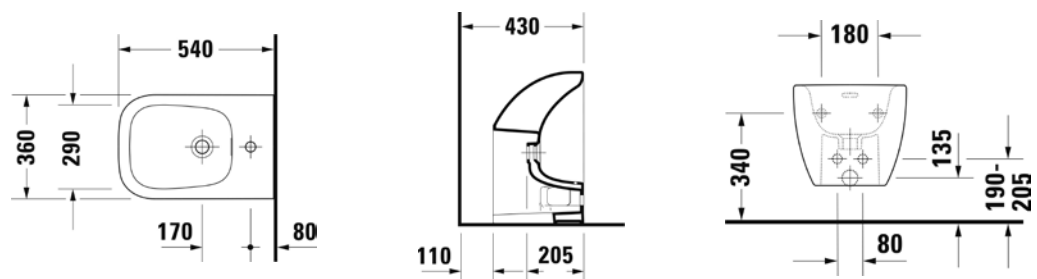

VIGDEWBDV [497824]

Bidet závěsný,
hloubka 54 cm,
skryté upevnění