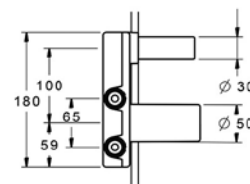

TECHNICKÉ INFORMACE - BATERIE WHITE

VIGWHITE [420017]

Umyvadlová s výpustí

VIGWHITEFWW165 [420025]

Umyvadlová svislá páka
podomítková
výtok 165 mm

VIGWHITEO [420018]

Umyvadlová bez výpustí

VIGWHITEFWW185 [420026]

Umyvadlová svislá páka
podomítková
výtok 185 mm

VIGWHITEHS [420021]

Umyvadlová svislá páka
s výpustí

VIGOURWUPKFWW [420027]

Podomítkové těleso
pro umyvadlové baterie

VIGWHITEHSO [420022]

Umyvadlová svislá páka
bez výpustí

VIGWHITEBD [420032]

Bidetová s výpustí