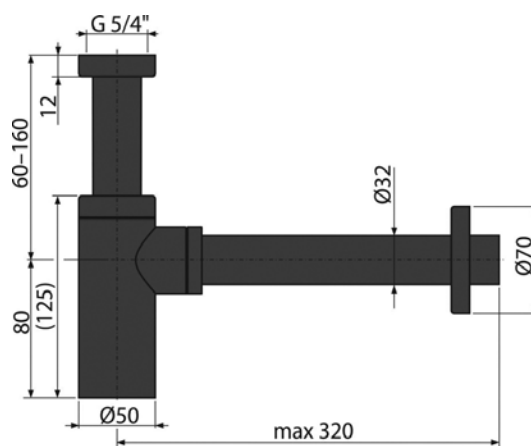

ALCA400BLACK [523228]

Sífon umyvadlový DN32