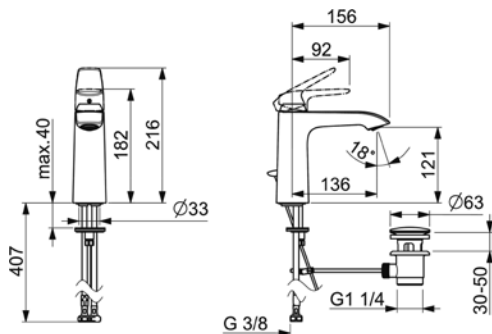

TECHNICKÉ INFORMACE - BATERIE VOGUE

VIGVO [550057]

Umyvadlová s výpustí