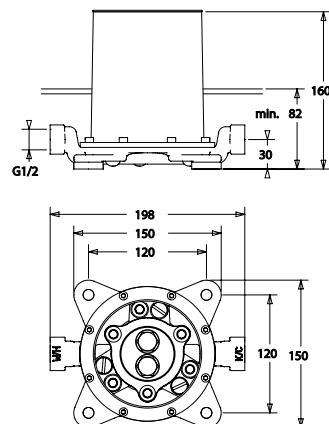

VIGVOCLASSICUP [550050]

Páka CLASSIC
pro podomítkové baterie
sprchové/vanové/umyvadlové

VIGVOSLIMUP [550051]

Páka SLIM
pro podomítkové baterie
sprchové/vanové/umyvadlové

VIGVOSWA [550086]

Výtok vanový nástěnný

VIGVOB [550077]

Sprchová nástěnná

VIGVOTB [550084]

Sprchová termostatická nástěnná

VIGVOTBA [550085]

Sprchová termostatická nástěnná se
skleněnou poličkou

VIGVODSO [550083]

Sloup sprchový nástěnný
s termostatem

VIGOURWUPWS [420052]

Tělo pro volně stojící baterii