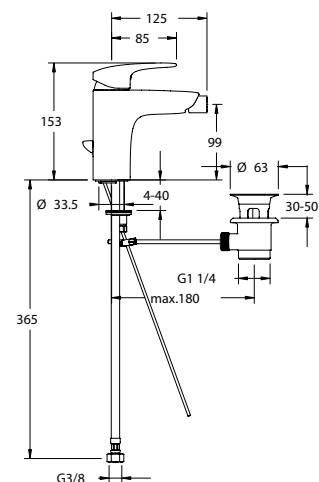

## VIGWHITEBD [420032]

Bidetová s výpustí