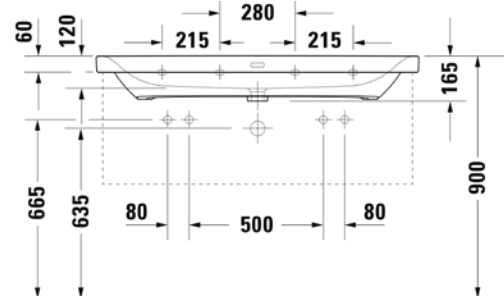

Umyvadlo nábytkové  
60 × 48cm

**VIGDE80M**  
[497650]

Umyvadlo nábytkové  
80 × 48cm

**VIGDE120M2H**  
[504053]

Dvojumyvadlo nábytkové s neděleným  
vnitřním prostorem 120 × 48cm