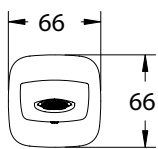

VIGWHITEE [420053]

Vanový výtok 140 mm
1/2"