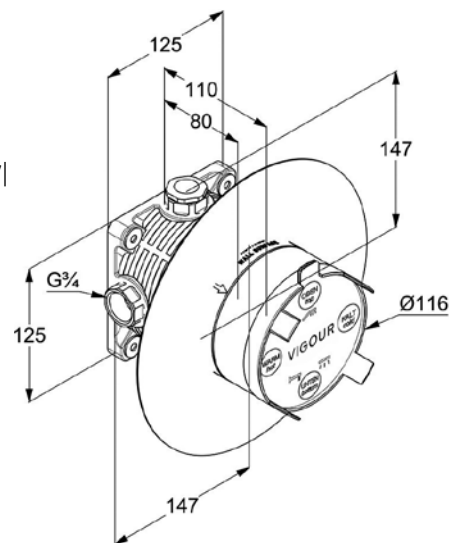

VIGUPK [498020]

Podomítkové těleso
pro [504061] / [504067]
[504068]