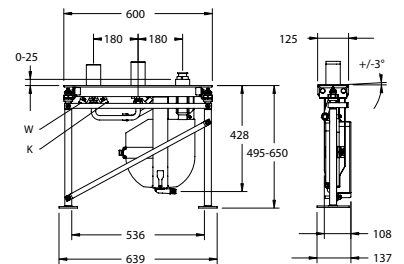

VIGOURCWUPKW3 [420054]

Těleso pro 3-otvorovou baterii,
montáž do obkladu