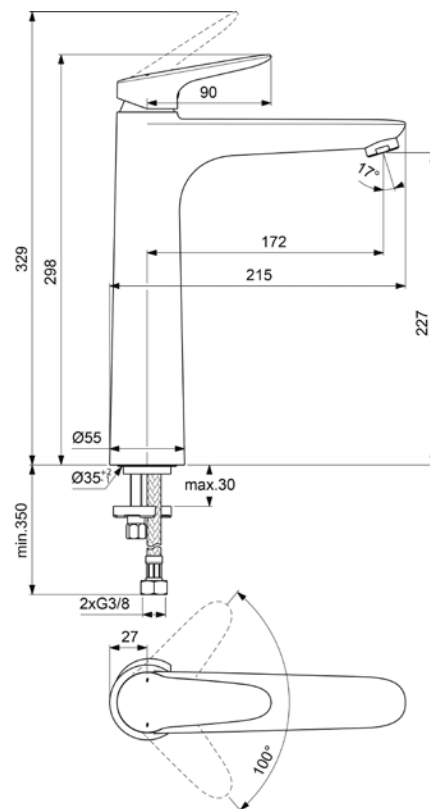

Umyvadlová stojánková XL bez  
výpusti