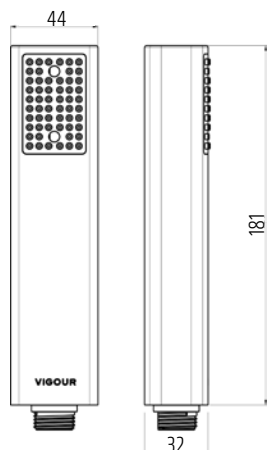

VIGWHITESTABHB [436272]

Ruční sprcha, 1 polohová