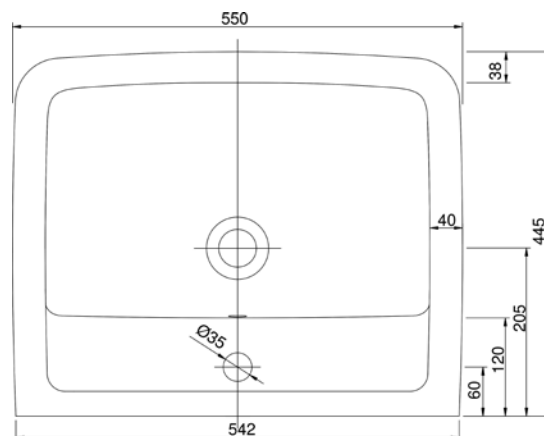

VIGCLE55 [564370]

Umyvadlo nábytkové
55 × 45 cm