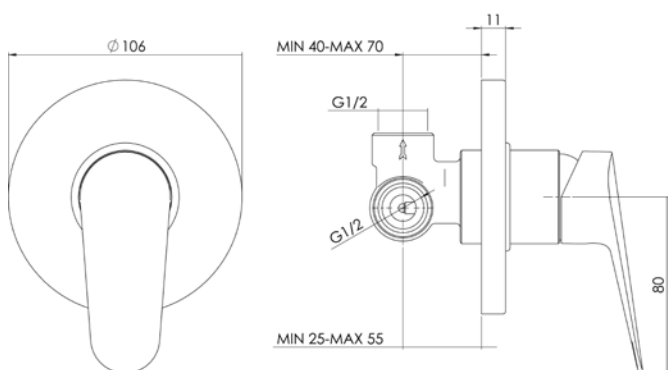

VIGONBSP
[505118]

Sprchová podomítková
včetně podom. tělesa