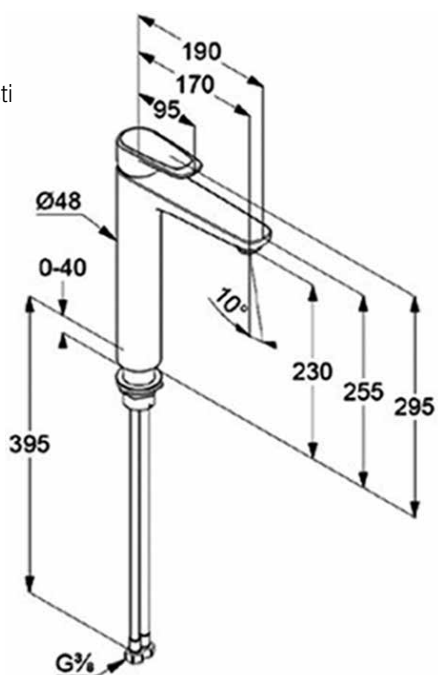

## VIGDESXLO [545130]

Umyvadlová XL bez výpusti  
výška 295 mm