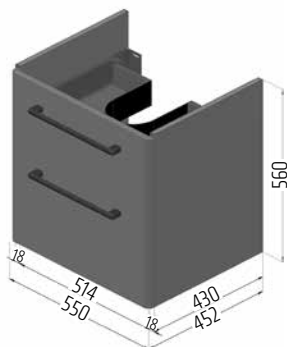

# TECHNICKÉ INFORMACE - KERAMIKA A NÁBYTEK DERBY

**DRJ153113**  
**[509814]**

Skříňka se 2 zásuvkami  
k umyvadlu 60 cm

**DRJ153137**  
**[509815]**

Skříňka se 2 zásuvkami  
k umyvadlu 80 cm

**DRJ153144**  
**[509816]**