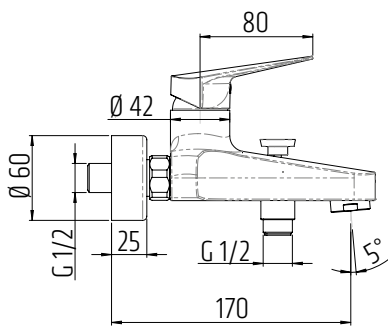

# TECHNICKÉ INFORMACE - BATERIE ONE

**VIGONO**  
**[480811]**

Umyvadlová bez výpusti

**VIGONSWB**  
**[478399]**

Umyvadlová nástěnná  
s otočným ramínkem 180mm

**VIGONW**  
**[478400]**

Vanová nástěnná

**VIGONB**  
**[478401]**