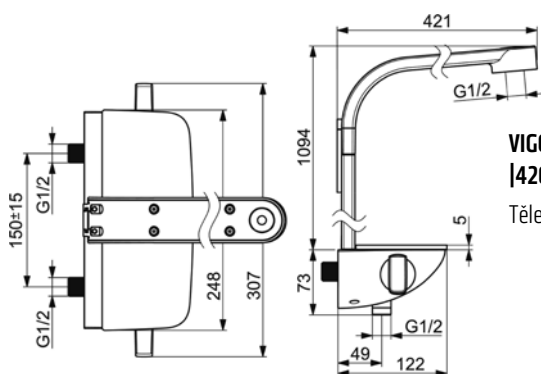

VIGVODSO [550083]

Sloup sprchový nástěnný
s termostatem

VIGOURWUPWS [420052]

Tělo pro volně stojící baterii