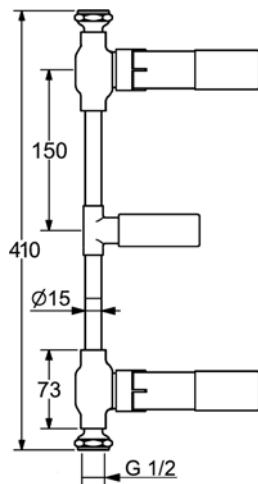

Umyvadlová nástěnná  
výtok 225 mm

**VIGVOFWW3185  
[550072]**

Umyvadlová nástěnná 3-otvorová  
výtok 185 mm

**VIGVOUPKWW3  
[550064]**

Podomítkové těleso pro  
nástěnné baterie

**VIGVOBD  
[550065]**

Bidetová s výpustí