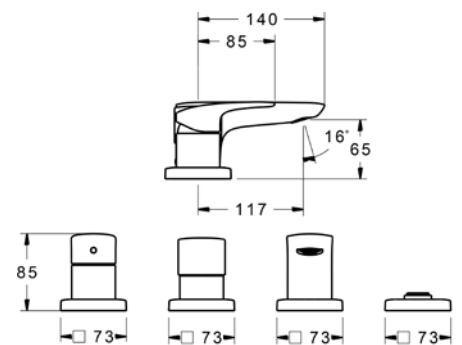

VIGWHITEFW4120 [420045]

Vanová 4-otvorová
vrchní díl, bez sprchy,
výtok 120 mm