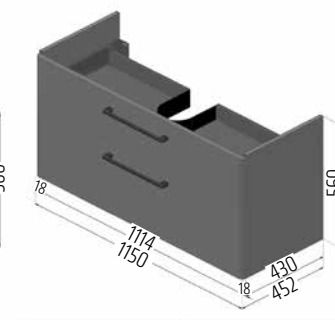

DRJ153151
[509817]

Skříňka pod dvojumyvadlo 120 cm
dělená vnitřní plocha
dva šuplíky