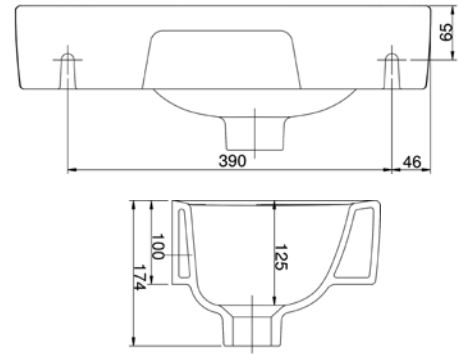

## VIGCLE5025L [570037]

Umývatko 50 × 25 cm  
s otvorem a přepadem levě