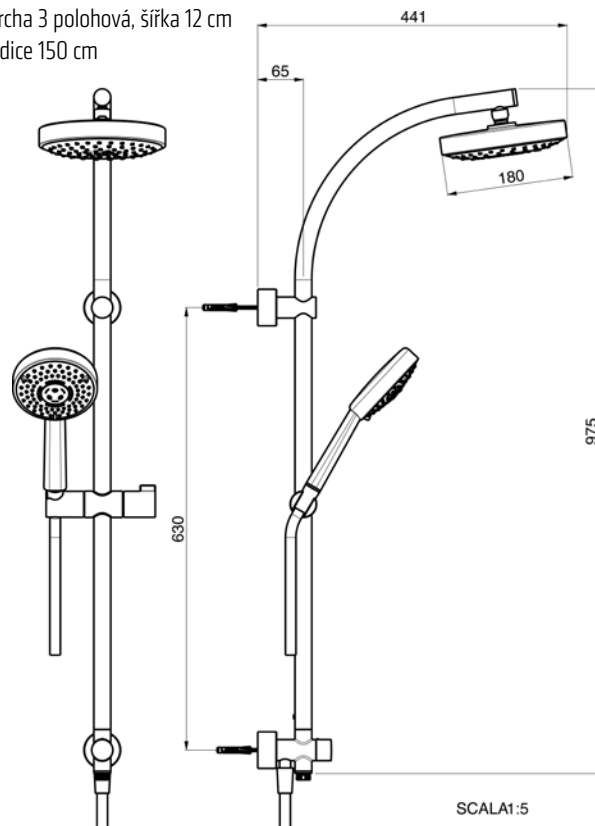

NIKDSTEC1812
[226573]

XL TECHNO 6

Hlavová sprcha Ø 18 cm
Ruční sprcha Ø 12 cm