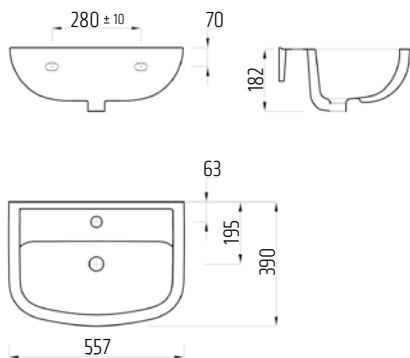

TECHNICKÉ INFORMACE - KERAMIKA ONE

VIGON55 [478377]

Umyvadlo s otvorem
65 × 47 cm, bílé