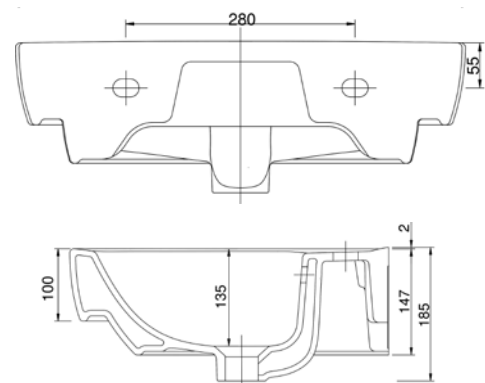

VIGCLE55 [564370]

Umyvadlo nábytkové
55 × 45 cm