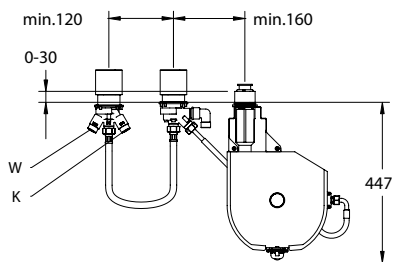

TECHNICKÉ INFORMACE - BATERIE WHITE

VIGOURCWUPKWR3 [420056]

Těleso pro 3-otvorovou baterii,
montáž na vanu