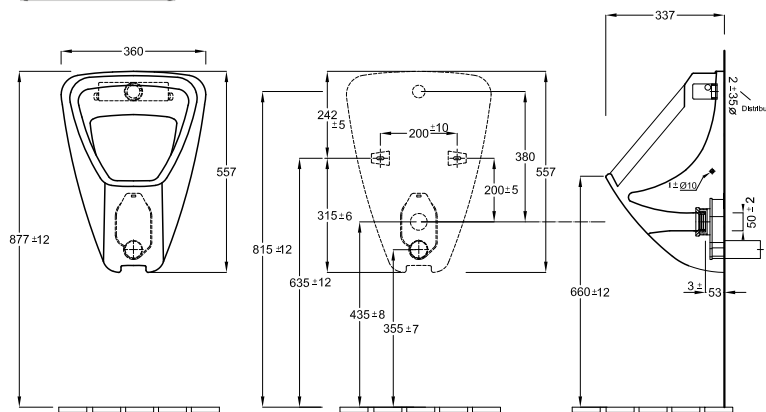

**VIGONU
[478385]**

Pisoár, přívod zezadu
odpad dozadu, bílý