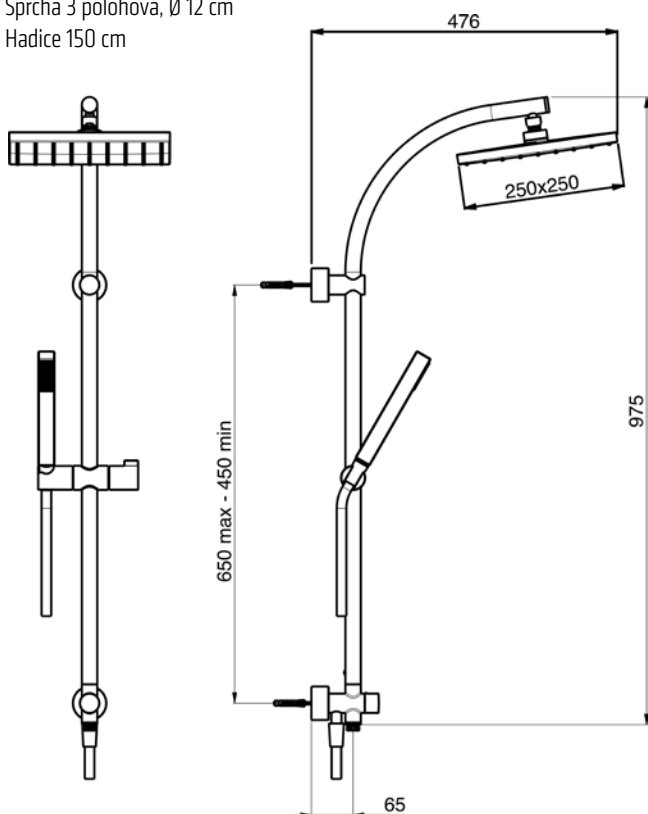

NIKDSQ26STQ
[226571]

XL TECHNO 6

Hlavová sprcha 25 × 25 cm
Ruční sprcha 2,5 × 2,5 cm