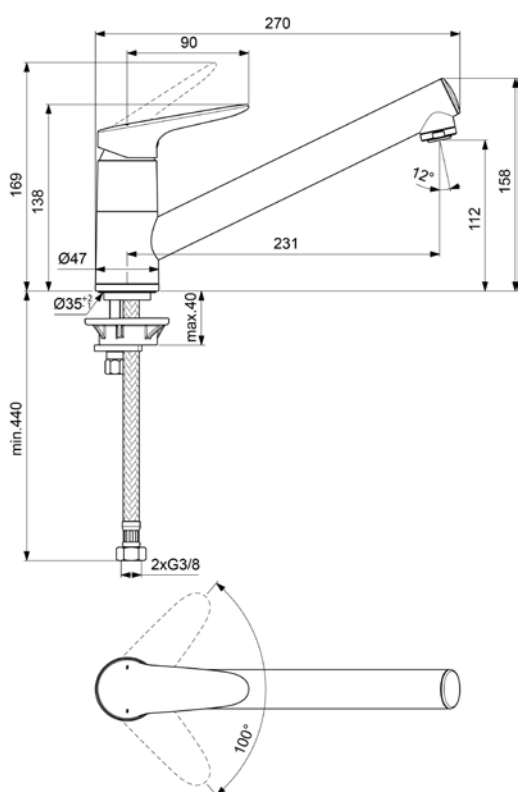

VIGCLSHB
[549509]

CLIVIA
s výsuvnou sprchou,
dva stříky