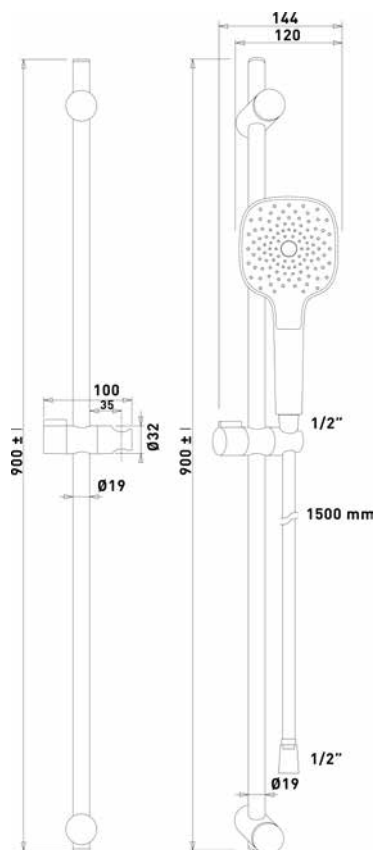

VIGV22BG903E
[614272]

VIGOUR INDIVIDUAL

Tyč 90 cm
Sprcha 3 polohová, šířka 12 cm
Hadice 150 cm