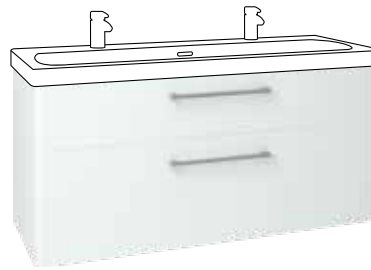

Umyvadlo nábytkové  
60 × 48 cm

**VIGDE120M2H**  
**[504053]**

Dvojumyvadlo nábytkové s neděleným  
vnitřním prostorem 120 × 48 cm

**DRJ153113**  
**[509814]**

Skříňka se 2 zásuvkami  
k umyvadlu 60 cm

**DRJ153144**  
**[509816]**