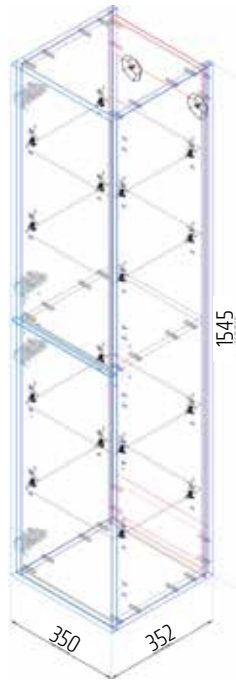

TECHNICKÉ INFORMACE - KERAMIKA A NÁBYTEK CLIVIA

DRJ807344
[571493]

Skříňka vysoká oboustranná
bílá

DRJ807351
[571494]

Skříňka vysoká oboustranná,
dub arlington