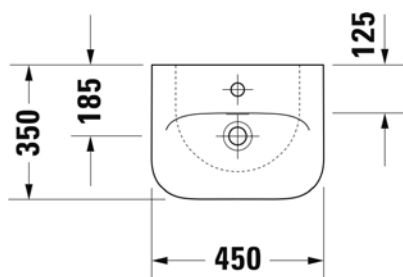

# TECHNICKÉ INFORMACE - KERAMIKA A NÁBYTEK DERBY

**VIGDE45**  
[497805]

Umyvátka 45 × 35cm

**VIGDE55**  
[504050]

Umyvadlo 55 × 45cm

**VIGDE60**  
[504051]

Umyvadlo 60 × 45cm

**VIGDE60M**  
[497647]