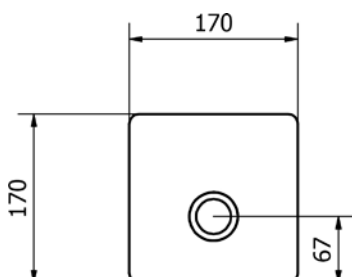

VIGVOFB [550047]

Páková podomítková
vrchní díl bez přepínání