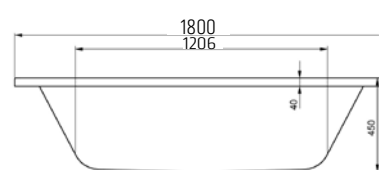

VIGONAD180 [478394]

Vana akrylátová DUO, 180 × 80 × 45 cm
154 l, bílá, bez nohou