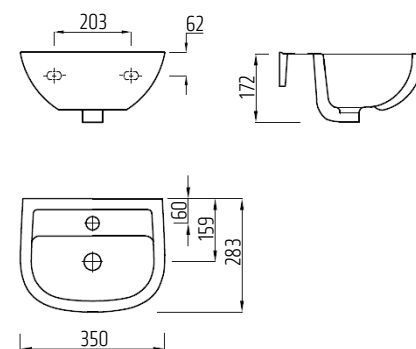

VIGON35 [478380]

Umyvadlo s otvorem
65 × 47 cm, bílé