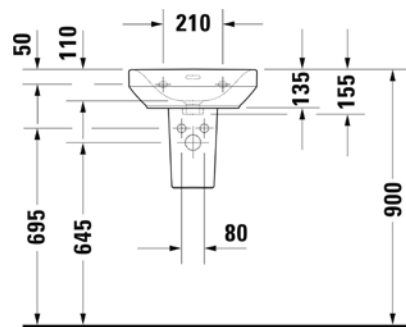

Umyvadlo nábytkové  
60 × 48cm

**VIGDE80M**  
[497650]

Umyvadlo nábytkové  
80 × 48cm

**VIGDE120M2H**  
[504053]

Dvojumyvadlo nábytkové s neděleným  
vnitřním prostorem 120 × 48cm