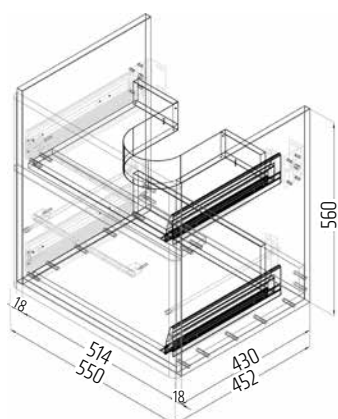

TECHNICKÉ INFORMACE - KERAMIKA A NÁBYTEK DERBY

DRJ153113
[509814]

Skříňka se 2 zásuvkami
k umyvadlu 60 cm