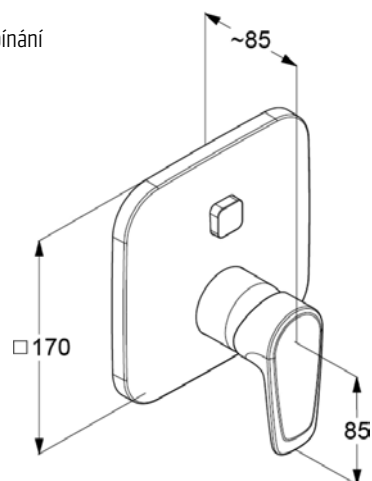

VIGDE2SFWSM [569076]

Páková podomítková
vrchní díl, vrchní přepínání