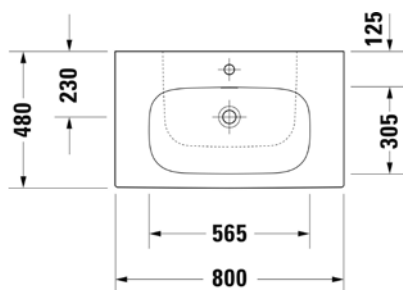

VIGDE80M
[497650]

Umyvadlo nábytkové
80 × 48cm