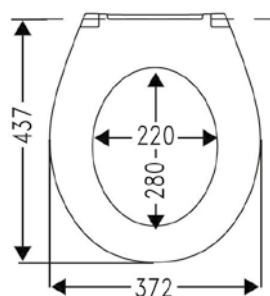

VIGONSIES [478388]

Sedátko s poklopem duraplast
úchyty nerez