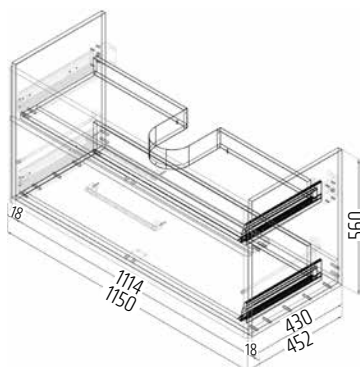

# TECHNICKÉ INFORMACE - KERAMIKA A NÁBYTEK DERBY

**DRJ153113**  
**[509814]**

Skříňka se 2 zásuvkami  
k umyvadlu 60 cm

**DRJ153137**  
**[509815]**

Skříňka se 2 zásuvkami  
k umyvadlu 80 cm

**DRJ153144**  
**[509816]**