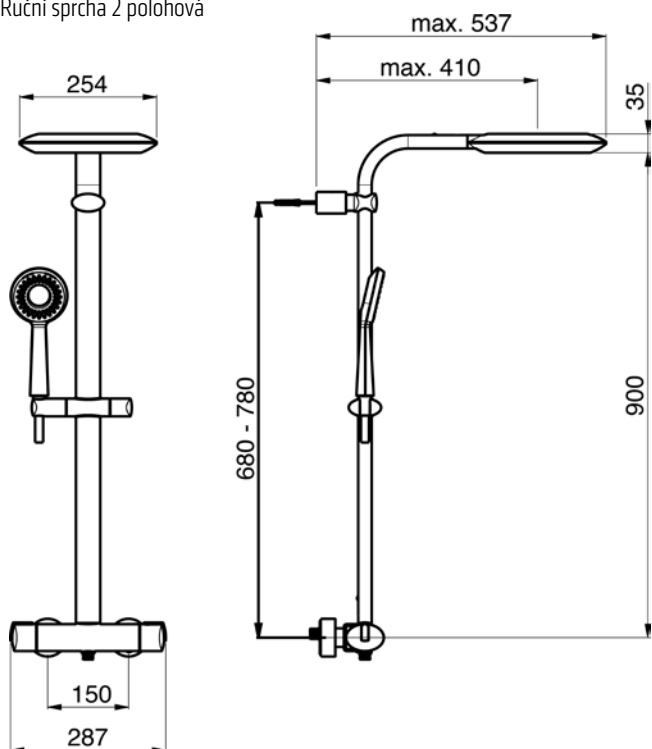

# TECHNICKÉ INFORMACE - SPRCHOVÉ PŘÍSLUŠENSTVÍ

**SPRSS0**  
[561785]

**TRINNITY**

Hlavová sprcha  $\phi 22$  cm  
Ruční sprcha 2 polohová

**SPRSSH**  
[561783]

**TRINNITY**

Hlavová sprcha  $18 \times 18$  cm  
Ruční sprcha 1 polohová