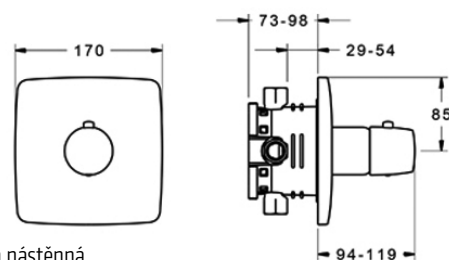

VIGWHITEW [420028]

Vanová nástěnná