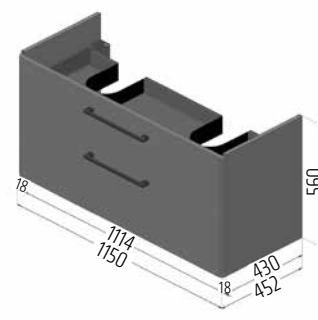

TECHNICKÉ INFORMACE - KERAMIKA A NÁBYTEK DERBY

DRJ153113
[509814]

Skříňka se 2 zásuvkami
k umyvadlu 60 cm

DRJ153137
[509815]

Skříňka se 2 zásuvkami
k umyvadlu 80 cm

DRJ153144
[509816]

Skříňka pod dvojumyvadlo 120 cm
nedělená vnitřní plocha
dva šuplíky

DRJ153151
[509817]

Skříňka pod dvojumyvadlo 120 cm
dělená vnitřní plocha
dva šuplíky

DRJ153106
[509819]

Skříňka vysoká
oboustranná