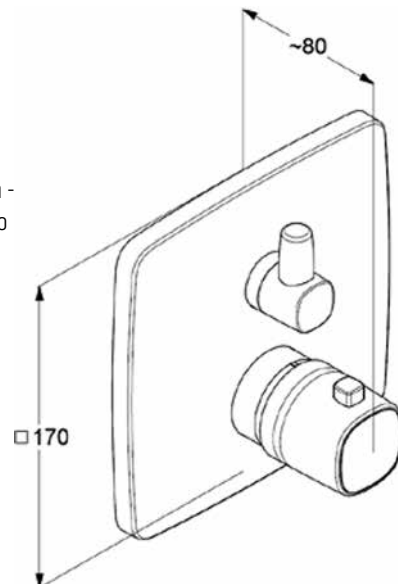

**VIGWHITENFTM
[504159]**

Termostatická podomítková - vrchní díl, bez přepínače, pro [498020]