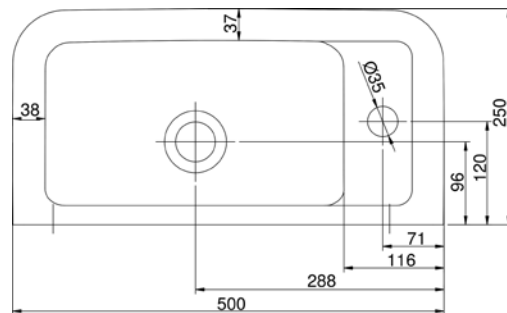

VIGCLE5025R [570035]

Umývatko 50 × 25 cm
s otvorem a přepadem pravě