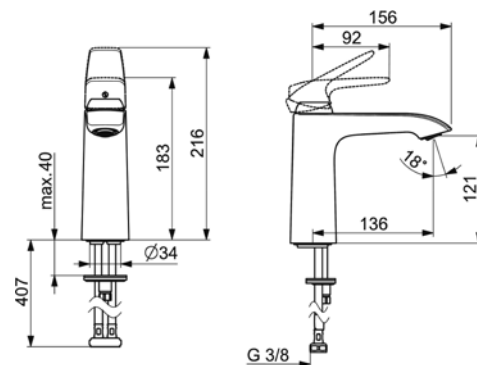

VIGV00 [550073]

Umyvadlová bez výpustí