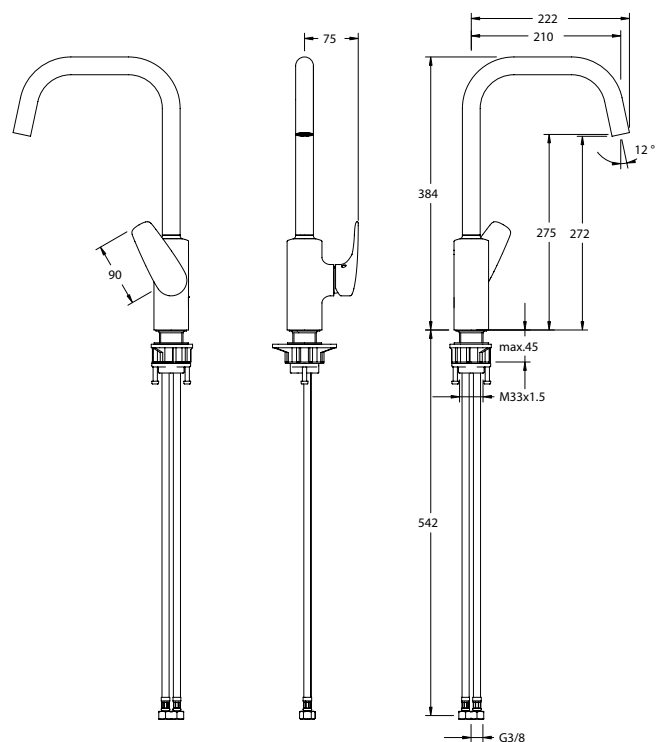

# TECHNICKÉ INFORMACE - DŘEZOVÉ BATERIE

**VIGWHITESUHB**  
[420059]

Dřezová s výsuvnou sprchou

**VIGWHITESU**  
[420058]

WHITE

**VIGCLSHB**  
[549509]

CLIVIA  
s výsuvnou sprchou,  
dva stříky

**VIGWHITESUND**  
[420060]