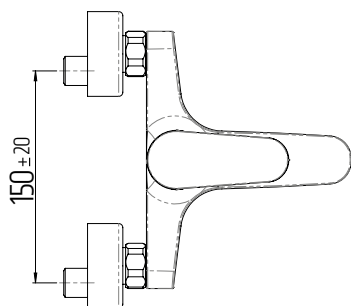

Sprchová nástěnná