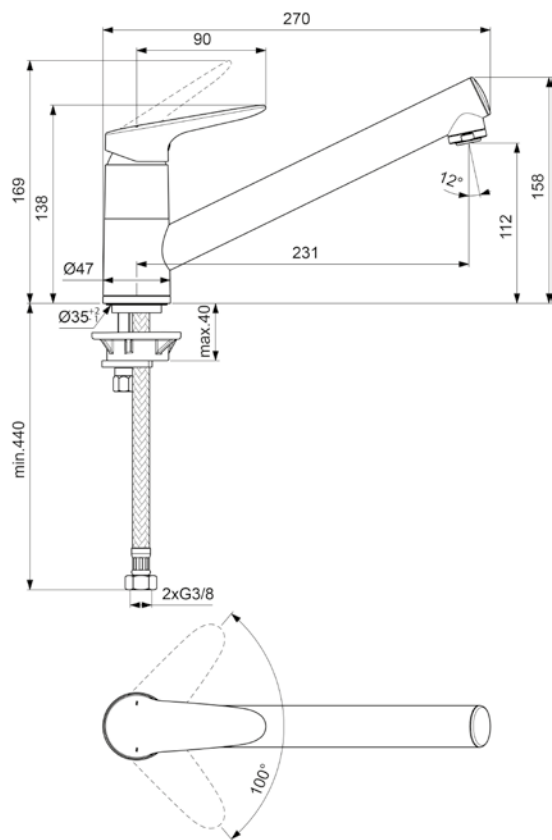

WHITE, nízkotlaká

**VIGCLS**  
[549507]  
CLIVIA

**VIGONS**  
[478397]  
Dřezová stojánková

**VIGONSHB**  
[478398]  
Dřezová stojánková  
s výsuvnou sprchou