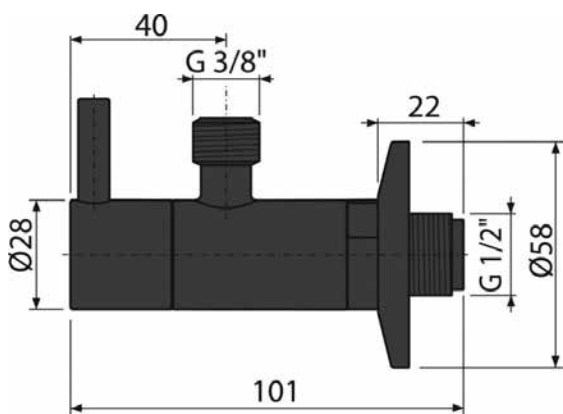

ALCARV001-BLACK [526182]

Ventil rohový 1/2"x3/8"
kulatý