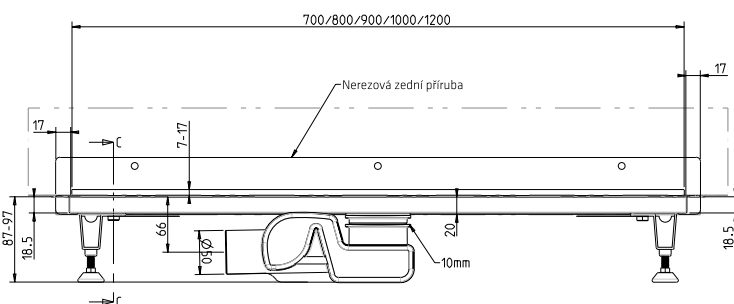

Přdemontovaná pružná těsnící příruba

700/800/900/1000/1200

Nerezová zední příruba

ROŠT PRO DLAŽBY VIGOUR 700mm

délka 70 - 120cm

šířka 40 mm

Číslo artiklu	Zkratka 1	L
VIGDR70E	[339528]	693
VIGDR80E	[339529]	793
VIGDR90E	[339530]	893
VIGDR100E	[339531]	1093
VIGDR120E	[339532]	1293