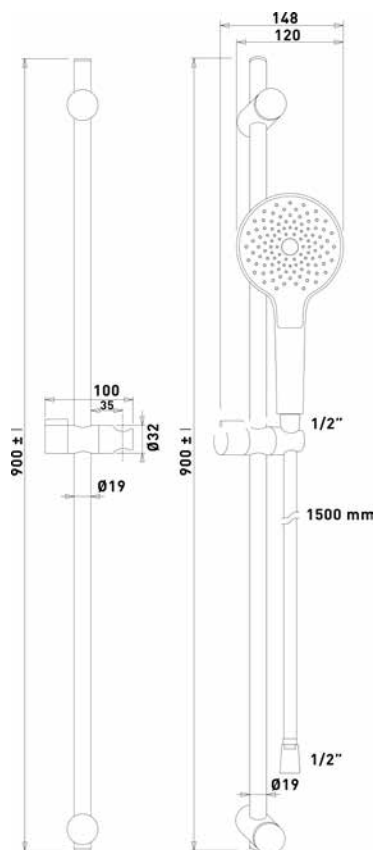

TECHNICKÉ INFORMACE - SPRCHOVÉ PŘÍSLUŠENSTVÍ

VIGV22BG903R
[614267]

VIGOUR INDIVIDUAL

Tyč 90 cm
Sprcha 3 polohová, Ø 12 cm
Hadice 150 cm