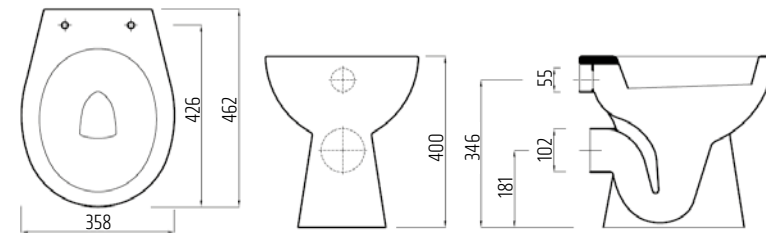

**VIGONWC
[478384]**

Klozet stojící
s hlubokým splachováním
odpad zadní vodorovný, bílý