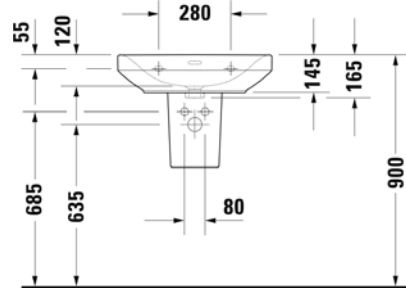

Umyvadlo nábytkové  
60 × 48cm

**VIGDE80M**  
[497650]

Umyvadlo nábytkové  
80 × 48cm

**VIGDE120M2H**  
[504053]

Dvojumyvadlo nábytkové s neděleným  
vnitřním prostorem 120 × 48cm