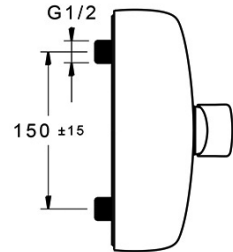

VIGWHITETW [420033]

Vanová termostatická
nástěnná

VIGWHITEBVB [420031]

Sprchová nástěnná

VIGWHITEFW4220 [420044]

Vanová 4-otvorová
vrchní díl, bez sprchy,
výtok 220 mm

VIGWHITEFW4120 [420045]

Vanová 4-otvorová
vrchní díl, bez sprchy,
výtok 120 mm

VIGWHITEE [420053]

Vanový výtok 140 mm
1/2"

VIGWHITEWABH [420048]

Přípojka pro sprchu
s držákem, stěnová

VIGWHITESU [420058]

Dřezová