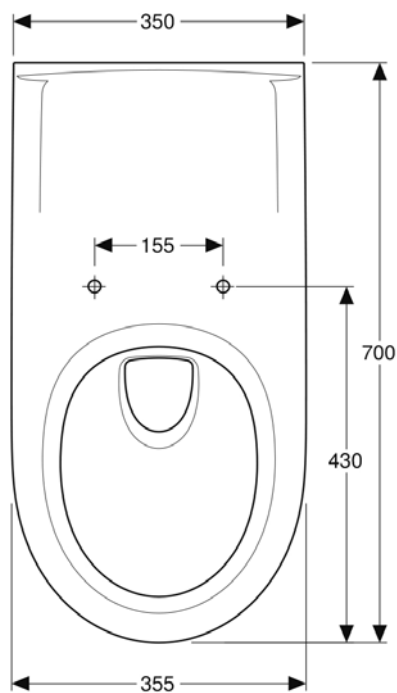

TECHNICKÉ INFORMACE - KERAMIKA CLIVIA PLUS CARE

VIGCLPWWC70
[569479]

Klozet závěsný 70 cm
pro tělesně postižené
(invalidní)