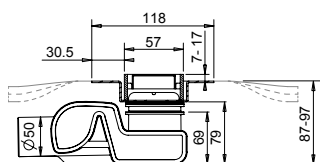

TECHNICKÉ INFORMACE - DESIGNOVÉ ŽLABY INDIVIDUAL

TECHNICKÁ DATA

šířka 57 mm

celková výška se sifonem 87 - 97 mm

spojení DN 50

průtok 0,47 l / s

ČÁST C - C