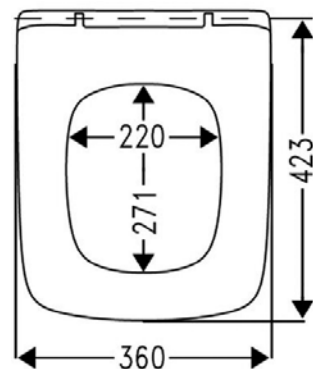

VIGDESIASS [597541]

Klozetové sedátko slim
odnímatelné, pozvolné sklápění
ocelové panty