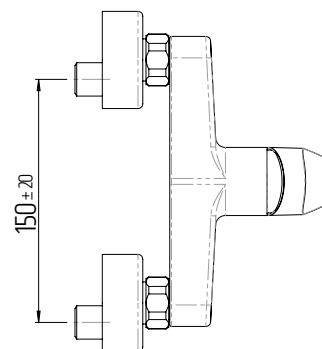

# TECHNICKÉ INFORMACE - BATERIE ONE

**VIGONO**  
**[480811]**

Umyvadlová bez výpusti

**VIGONSWB**  
**[478399]**

Umyvadlová nástěnná  
s otočným ramínkem 180mm

**VIGONW**  
**[478400]**

Vanová nástěnná

**VIGONB**  
**[478401]**