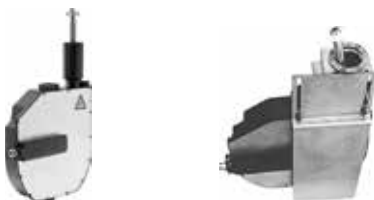

**VIGOURWEBA
|420046|** Automatické navíjení sprchy, hadice
1750 mm, bez sprchy, montáž na
okraj vany

**VIGOURWEBASW
|420047|** Automatické navíjení sprchy, hadice
1750 mm, bez sprchy, montáž do
obkladu