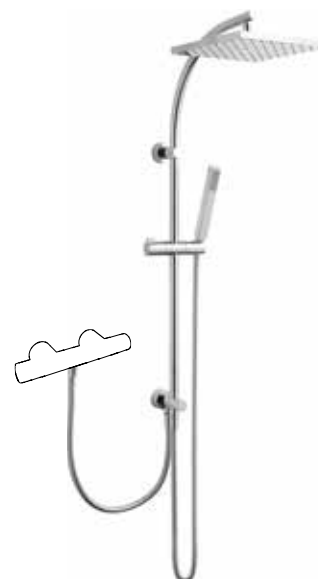

NIKARM10
[415825]
XL 24 100
Stropní kulaté, 10 cm

NIKTECRKB30DA
[226568]
NIKLES
Stropní kulaté, 30 cm

NIKTECQRKB30DA
[265171]
NIKLES
Stropní hranaté, 30 cm

NOVINKA

VIGV22BG903R
[614267]

VIGOUR INDIVIDUAL

Tyč 90 cm
Sprcha 3 polohová, Ø 12 cm
Hadice 150 cm

NOVINKA

VIGV22BG903E
[614272]

VIGOUR INDIVIDUAL

Tyč 90 cm
Sprcha 3 polohová, šířka 12 cm
Hadice 150 cm

NIKD754.XT.052.05F
[415283]

FRESH

Tyč 60 cm
Sprcha 2 polohová Ø 7,5 cm
Hadice 150 cm, mýdelník

NIKDSQ26STQ
[226571]

XL TECHNO 6

Hlavová sprcha 25 × 25 cm
Ruční sprcha 2,5 × 2,5 cm