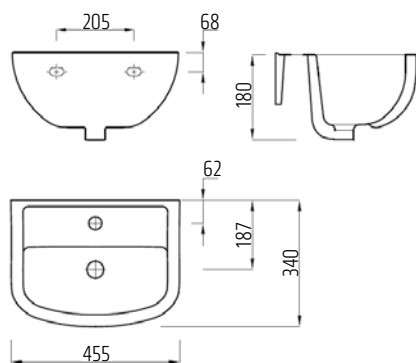

VIGON45 [478379]

Umyvadlo s otvorem
65 × 47 cm, bílé